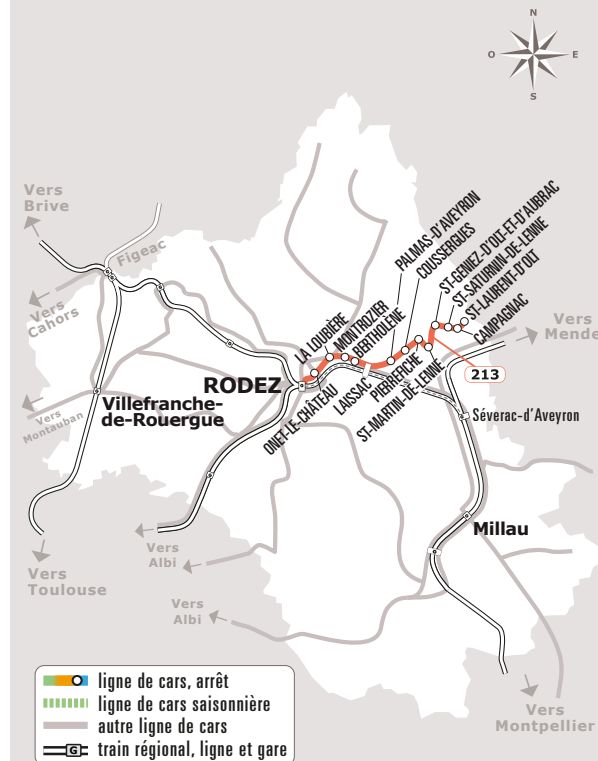

SAINT GENIEZ D'OLT > RODEZ

JOURS DE LA SEMAINE		MMeJV	L	L	LàV
Périodes scolaires		●	●	●	●
Petites vacances		●	●	●	●
Été		●	●	●	●
SAINT-LAURENT-D'OLT	Centre		07:10		
CAMPAGNAC	Centre		07:20		
SAINT-SATURNIN-DE-LENNE	Centre		07:30		
SAINT GENIEZ D'OLT ET D'AUBRAC	Rue Nationale	07:05		07:35	13:35
SAINT-MARTIN-DE-LENNE	Mairie	07:12	07:40	07:42	13:42
PIERREFICHE	Centre	07:17		07:47	13:47
PALMAS D'AVEYRON	Coussergues	07:20	07:50	07:55	13:55
	Pont de Palmas	07:30	08:00	08:00	14:00
LAISSAC-SÉVÉRAC L'ÉGLISE	Foirail	07:35	08:05	08:05	14:05
BERTHOLÈNE	Centre	07:40		08:10	14:10
MONTROZIER	Pont Abri	07:45		08:15	14:15
LA LOUBIÈRE	Canabols Abri	07:50		08:20	14:20
ONET-LE-CHÂTEAU	La Roquette	07:52		08:22	14:22
	ZA Cantaranne	07:56		08:26	14:26
RODEZ	Gare SNCF/Routière	08:05	08:25	08:35	14:35

Les horaires sont donnés à titre indicatif. Se présenter à l'arrêt 5 minutes avant l'heure du car.

Cette ligne ne circule pas les jours fériés

Rentrée scolaire : les jours de rentrée scolaire sont définis par le calendrier académique. Ces jours-là circulent les courses prévues les lundis matin en période scolaire

Sortie scolaire : les jours de sortie scolaire sont définis par le calendrier académique. Ces jours-là circulent les courses prévues les vendredis après-midi en période scolaire

Sources : Région Occitanie / Pyrénées-Méditerranée
Auteurs : DGDITM, DPOM, JPT
Date : Septembre 2024