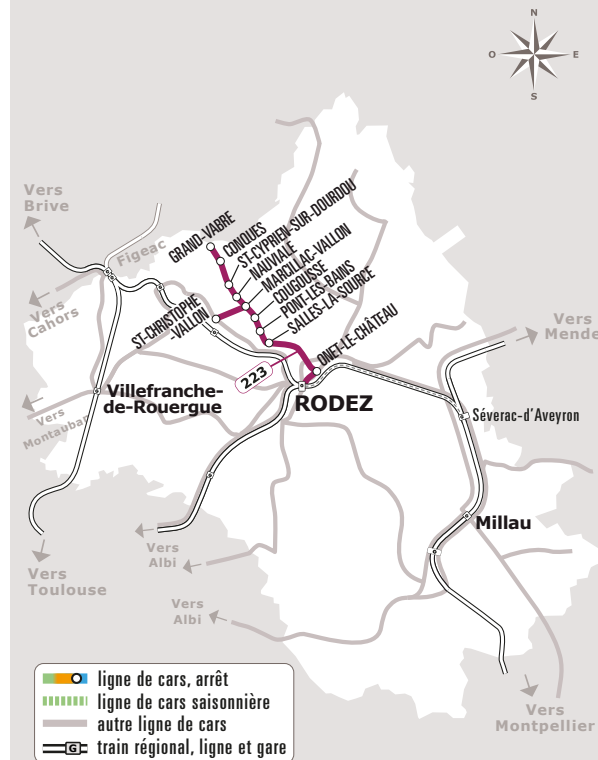

CONQUES > MARCILLAC > RODEZ

JOURS DE LA SEMAINE		MMeJV	LàV	L	L	LàV	LàD+JF	LàV	LàD+JF
Périodes scolaires		●	●	●	●	●	●	●	●
Petites vacances			●				●	●	●
Été			●				●	●	●
CONQUES-EN-ROUERGUE	Grand Vabre			07:15		07:40			
	Conques			07:25		07:50	09:50		16:30
	St Cyprien Place			07:35		08:00	10:00		16:40
NAUVIALE	Bourg			07:40		08:05	10:05		16:45
SAINT-CHRISTOPHE-VALLON	Bourg	06:45			07:45				
MARCILLAC-VALLON	Centre	06:55	06:55	07:50	07:55	08:15	10:15	12:50	16:55
	Pont Rouge	06:56	06:56	07:51	07:56		10:16	12:51	16:56
	Coll Pu Kervallon					08:20			
SALLES-LA-SOURCE	Cougousse	06:58	06:58	07:53	07:58		10:18	12:53	16:58
	Pont les Bains	07:00	07:00	07:55	08:00		10:20	12:55	17:00
	Centre	07:05	07:05	08:00	08:05		10:25	13:00	17:05
ONET-LE-CHÂTEAU	Vabre	07:10	07:10	08:05	08:10		10:30	13:05	17:10
RODEZ	Gare SNCF/Routière	07:20	07:20	08:15	08:20		10:40	13:15	17:20

Les horaires sont donnés à titre indicatif. Se présenter à l'arrêt 5 minutes avant l'horaire du car.

Ne circule pas le 1er mai

Retournée scolaire : les jours de rentrée scolaire sont définis par le calendrier académique. Ces jours-là circulent les courses prévues les lundis matin en période scolaire

Sortie scolaire : les jours de sortie scolaire sont définis par le calendrier académique. Ces jours-là circulent les courses prévues les vendredis après-midi en période scolaire

ATTENTION circule UNIQUEMENT du 1er avril au 31 octobre

Sources : Région Occitanie / Pyrénées-Méditerranée
Auteurs : DGDITM, DPOM, JPT
Date : Septembre 2024

223