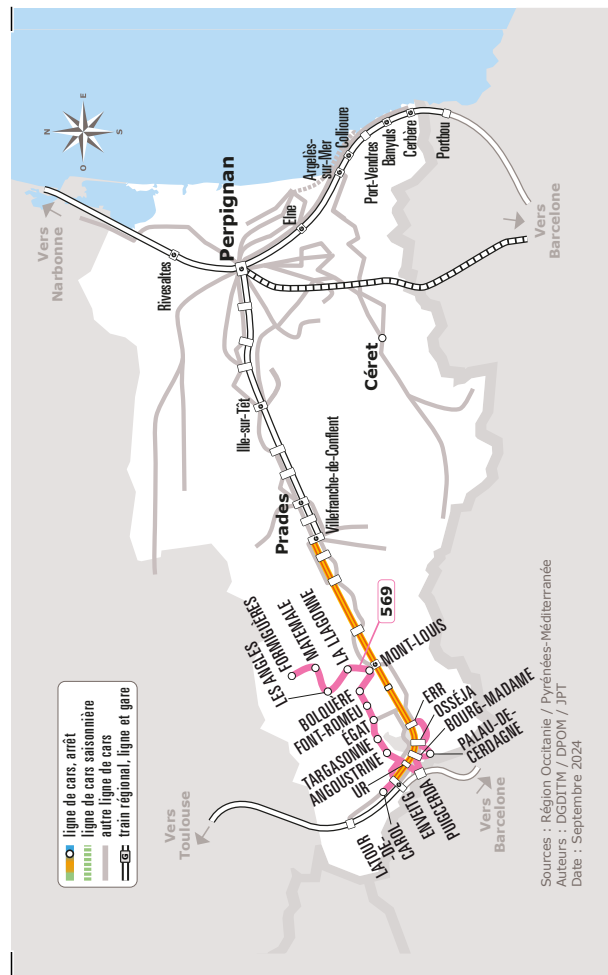

FORMIGUERES > ERR

JOURS DE LA SEMAINE	Làs	LàV	Làs	Làs	Làs	S	D	D	D
Périodes scolaires	●	●	●	●	●	●	●	●	●
Petites vacances	●	●	●	●	●	●	●	●	●
Été	●	●	●	●	●	●	●	●	●
Mode de transport	569	561	569	561	561	561	569	561	569
FORMIGUERES	Place	08:00	12:20	13:35	15:35	17:20	11:20	16:50	
MATEMALE	Foyer	08:05	12:25	13:40	15:40	17:25	11:25	16:55	
LES ANGLÉS	Complexe Sportif	08:15	12:35	13:50	15:50	17:35	11:35	17:05	
	Parking Yaka	08:16	12:36	13:51	15:51	17:36	11:36	17:06	
	Pla del Mir	08:17	12:37	13:52	15:52	17:37	11:37	17:07	
LA LLAGONNE	La Quillane	08:20	12:40	13:55	15:55	17:40	11:40	17:10	
	Abri Bus	08:25	12:45	14:00	16:00	17:45	11:45	17:15	
MONT-LOUIS	Porte de France	08:30	12:50	14:05	16:05	17:50	11:50	17:20	
BOLQUÈRE	Office du Tourisme	08:42		14:17			06:25	17:55	
	RP Pyrenees 2000	08:43		14:18			06:26	17:56	
FONT-ROMEU-ODEILLO-VIA	Ermitage	08:44		14:19			06:27	17:57	
	Place Dr Capelle	08:47		14:22			06:30	18:00	
ÉGAT	Auto Ecole	08:52		14:27			06:35	18:05	
TARGASSONNE	Parking Mairie	08:57		14:32			06:40	18:10	
ANGOUSTRINE-VILLENEUVE-DES-ESCALDES	Arrêt Ecole	09:07		14:42			06:55	18:25	
	RPde Dorres	09:08		14:43			06:56	18:26	
UR	Mairie	09:10		14:45			07:00	18:30	
	Z.C les Arses	09:12		14:47					
ENVEITG	Balcon Cerdans						07:03	18:33	
	La Poste						07:04	18:34	
	Gare SNCF						07:05	18:35	
LATOURE-DE-CAROL	Foyer						07:10	18:40	
PUIGCERDA	Gare Routière	09:21		14:56					
BOURG-MADAME	La Poste	09:32		15:07					
PALAU-DE-CERDAGNE	Pole Pediatrique	09:37		15:12					
OSSEJA	Parking Ecole	09:41		15:16					
	Carrefour RD30 / RD30 a	09:44		15:19					
ERR	EPHAD GCS	09:51		15:26					
	Place	09:56		15:31					

Les horaires sont donnés à titre indicatif. Se présenter à l'arrêt 5 minutes avant l'horaire du car.

Circule les jours fériés comme un dimanche.

Sources : Région Occitanie / Pyrénées-Méditerranée
Auteurs : DGDITM / DPOW / JPT
Date : Septembre 2024