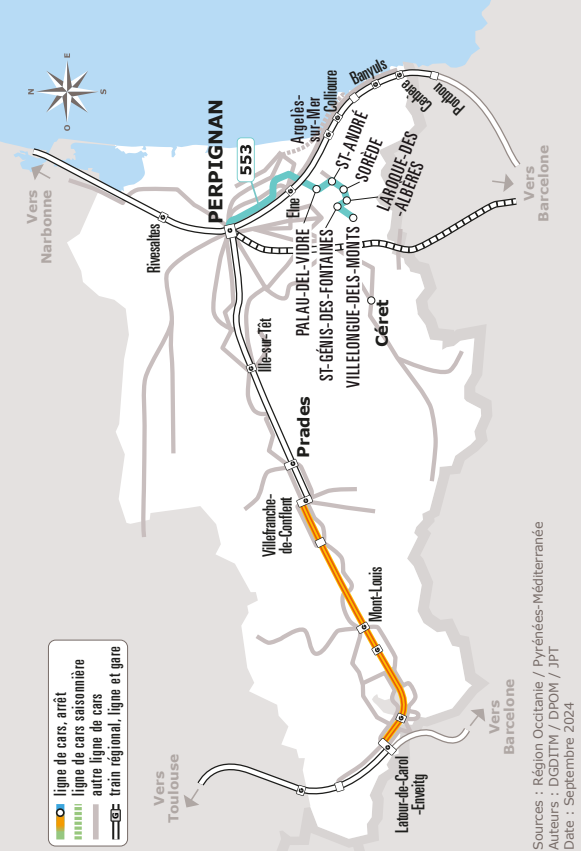

# VILLELONGUE DELS MONTS > PERPIGNAN

JOURS DE LA SEMAINE		LàV	LàV	LàV	LàV	LàV	LàV
Périodes scolaires		●		●	●	●	●
Petites vacances			●				●
Été			●				●
MONTESQUIEU-DES-ALBÈRES	Avenue Galy	06:15					
	Parking Ecole	06:18					
	Mas Santraïlle	06:20					
	Avenue de la Mer	06:22					
	Agouillous	06:23					
VILLELONGUE-DELS-MONTS	Domaine Lagrange	06:25					
SAINT-GÉNIS-DES-FONTAINES	Lot Mtserat			06:35			
	La Poste		06:15	06:37		07:15	13:45
VILLELONGUE-DELS-MONTS	Z A	06:26	06:20			07:20	13:50
	Cabanils	06:28	06:21			07:21	13:51
	Place d'en Damia	06:30	06:23			07:23	13:53
LAROQUE-DES-ALBÈRES	Les Oliviers	06:35	06:26			07:26	13:56
	Chapelle Tanya	06:37					
	Stade	06:38	06:30			07:30	14:00
SORÈDE	Cimetière	06:41	06:31			07:31	14:01
	Parking	06:44	06:35			07:35	14:05
	Avenue du Roussillon	06:47	06:36			07:36	14:06
SAINT-ANDRÉ	Aire multimodale les Albères	06:48	06:37			07:37	14:07
	La Tuilerie		06:39	06:45		07:39	14:09
	Salle des Fêtes		06:40	06:47		07:40	14:10
PALAU-DEL-VIDRE	Intermarché		06:41	06:49		07:41	14:11
	La poste		06:48		06:55	07:48	14:18
	Place		06:49		06:57	07:49	14:19
PERPIGNAN	Libération				07:00		
	SANKEO Mas Balande (1)		07:04			08:04	14:34
	SANKEO Broadway (1)		07:08			08:08	14:38
	SANKEO Mercader (1)		07:13			08:13	14:43
	Gare Routière Bd St Assiscle	07:20	07:20	07:20	07:20	08:20	14:50

Les horaires sont donnés à titre indicatif. Se présenter à l'arrêt 5 minutes avant l'horaire du car.

Ne circule pas les jours fériés

(1) Montée interdite

Sources : Région Occitanie / Pyrénées-Méditerranée  
Auteurs : DGDITM / DPOM / JPT  
Date : Septembre 2024