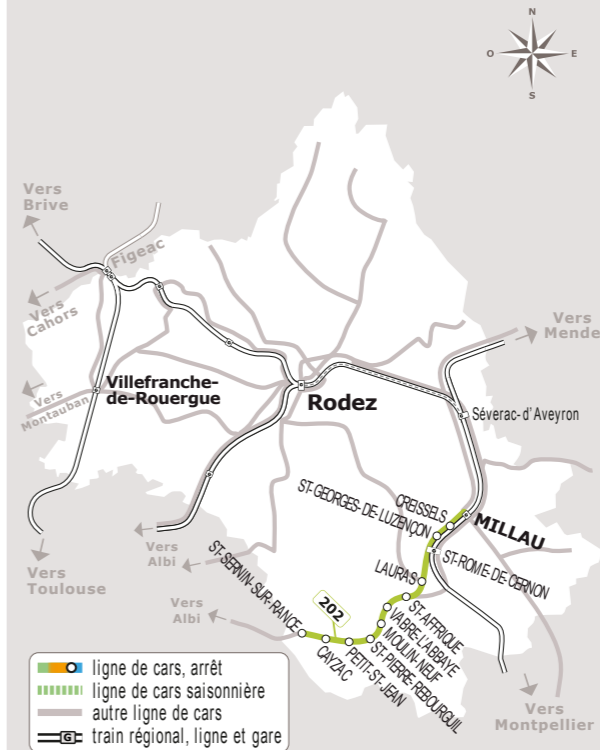

Sortie scolaire : les jours de sortie scolaire sont définis par le calendrier académique. Ces jours-là circulent les courses prévues les vendredis après-midi en période scolaire

Sources : Région Occitanie / Pyrénées-Méditerranée
Auteurs : DGDITM, DPOM, JPT
Date : Septembre 2024