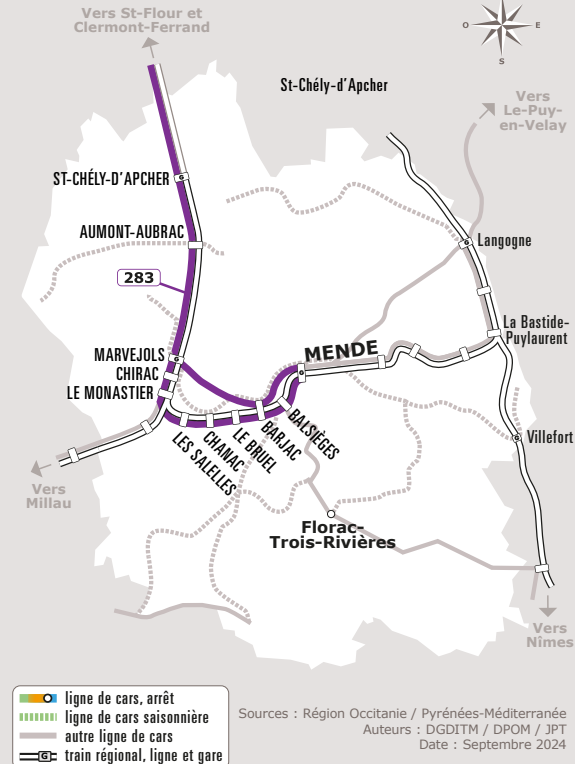

Les vélos non pliés seront placés en soute seulement si la place disponible le permet et si le véhicule a la possibilité de s'arrêter sur des aménagements spécifiques afin d'effectuer le chargement en toute sécurité.

Les horaires sont donnés à titre indicatif. Se présenter à l'arrêt 5 minutes avant l'heure du car.

*** Circule les dimanches et fêtes l'été.

Correspondance avec ligne 282 Le Puy <-> Mende

Correspondance avec ligne 282 La Bastide <-> Mende

Correspondance avec Intercités Paris <-> Clermont. L'ensemble des déposes et des reprises sur la gare SNCF à Clermont s'effectue quai 7. En cas de perturbation, la correspondance est assurée dans une limite maximale de 30 minutes

Sources : Région Occitanie / Pyrénées-Méditerranée
Auteurs : DGDITM / DPOM / JPT
Date : Septembre 2024