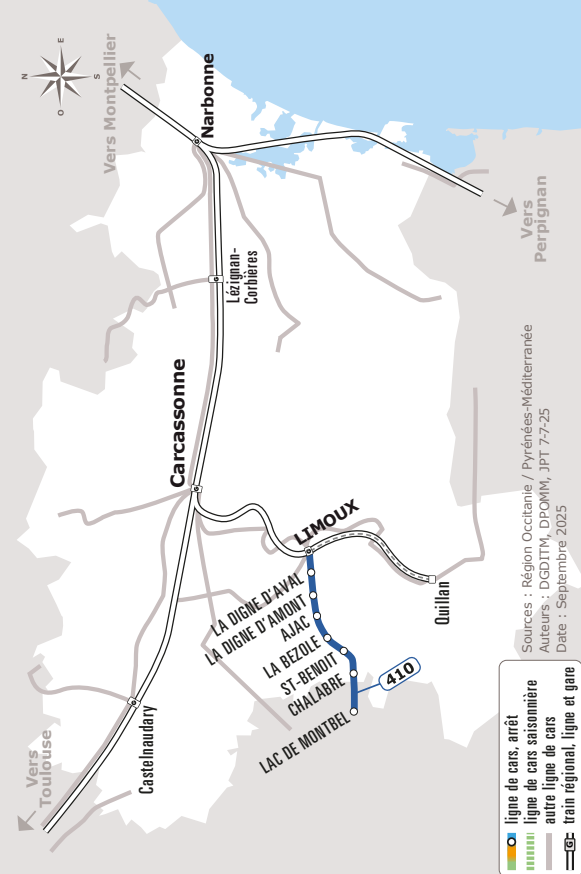

CHALABRE > LIMOUX

JOURS DE LA SEMAINE		LàV	LàV	LàV	LàV	LàV	LàV	LàV	
Périodes scolaires		●		●	●			●	
Petites vacances			●		●			●	
Été			●			●		●	
LÉRAN	Lac de Montbel					13:40		18:46	
CHALABRE	Place Mitterrand	06:55	06:55			13:15	14:04	18:22	19:10
	Le Christina	06:57	06:57			13:17	14:06	18:24	19:12
SAINT-BENOÎT	Monument aux Morts	07:10							
LA BEZOLE	La Grange	07:13	07:13			13:33	14:22	18:40	19:28
AJAC	Terrain de Tennis	07:20	07:20			13:40	14:29	18:47	19:35
LA DIGNE-D'AMONT	Pk Passerelle	07:25	07:25	07:20		13:45	14:34	18:52	19:40
LA DIGNE-D'AVAT	La Croix	07:28	07:28	07:23		13:48	14:37	18:55	19:43
LIMOUX	Le Tivoli	07:32	07:32	07:28		13:52	14:41	18:59	19:47
	Lycée Jacques Ruffie	07:33	07:33	07:29		13:53	14:42	19:00	19:48
	Gare SNCF	07:37	07:37	07:33		13:57	14:46	19:04	19:52
	Avenue Oscar Rouge	07:38	07:38	07:35		13:58	14:47	19:05	19:53
	Les Marronniers	07:40	07:40	07:37		14:00	14:49	19:07	19:55
	Flassian SNCF	07:47	07:47	07:47		14:07	14:56	19:14	20:02

Les horaires sont donnés à titre indicatif. Se présenter à l'arrêt 5 minutes avant l'horaire du car.

■ réservation sur demande au 0 805 60 81 00

410 CHALABRE > LIMOUX

Horaires Car liO

Aide

Horaires valables du 01/09/2025 au 31/08/2026