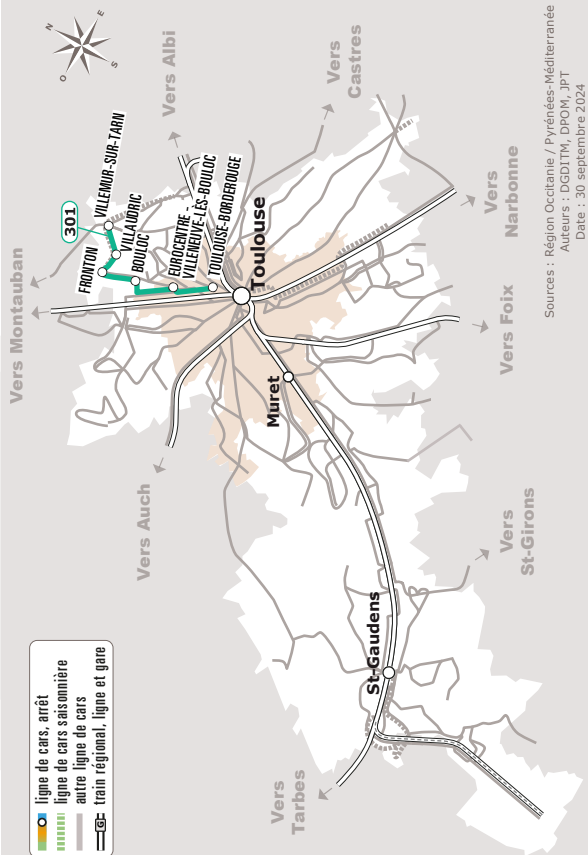

VILLEMUR-SUR-TARN > EUROCENTRE > TOULOUSE BORDEROUGE (M)

JOURS DE LA SEMAINE		LàV	LàV	LàV	LàV	LàV	LàV	LàV	LàV	LàV	LàV	LàV	LàV	LàV	LàV	
Périodes scolaires		●	●	●	●	●	●	●	●	●	●	●	●	●	●	
Petites vacances		●	●			●	●	●	●	●	●	●	●	●	●	
Été		●	●			●	●	●	●	●	●	●	●	●	●	
VILLEMUR-SUR-TARN	Place Saint-Jean	06:00	06:30		06:45	06:50	07:00	07:30	08:00	08:30	16:00	16:30	17:00	17:30	18:00	18:30
	Avenue Kennedy	06:05	06:35		06:50	06:55	07:05	07:35	08:05	08:35	16:05	16:35	17:05	17:35	18:05	18:35
VILLAUDRIC	Commerces	06:10	06:40		06:55	07:00	07:10	07:40	08:10	08:40	16:10	16:40	17:10	17:40	18:10	18:40
FRONTON	Lycée	06:13	06:43	06:43	06:58	07:03	07:13	07:43	08:13	08:43	16:13	16:43	17:13	17:43	18:13	18:43
	Mairie	06:15	06:45	06:45	07:00	07:05	07:15	07:45	08:15	08:45	16:15	16:45	17:15	17:45	18:15	18:45
BOULOC	Aire de covoiturage	06:22	06:52	06:52	07:07	07:12	07:22	07:52	08:22	08:52	16:22	16:52	17:22	17:52	18:22	18:52
VILLENEUVE-LÈS-BOULOC	Eurocentre	06:30	07:00	07:00	07:15	07:20	07:30	08:00	08:30	09:00	16:30	17:00	17:30	18:00	18:30	19:00
TOULOUSE	Borderouge ⁽¹⁾	06:50	07:20	07:20	07:35	07:40	07:55	08:25	08:55	09:20	16:50	17:20	17:50	18:20	18:50	19:20

Les horaires sont donnés à titre indicatif. Se présenter à l'arrêt 5 minutes avant l'horaire du car.

⁽¹⁾ Correspondance avec le métro ligne B

301 Villemur-sur-Tarn > Eurocentre > Toulouse Borderouge (M)

Les horaires sont donnés à titre indicatif. Se présenter à l'arrêt 5 minutes avant l'heure du car.

⁽¹⁾ Correspondance avec le métro ligne B

■ Ce service dessert l'arrêt Villemur-sur-Tarn -Cité Verte- en période scolaire uniquement