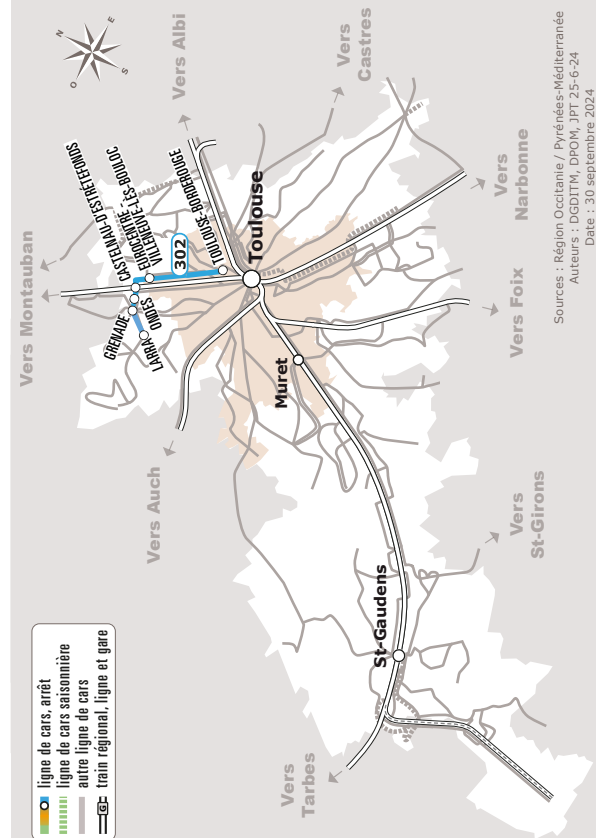

LARRA > GRENADE > EUROCENTRE > TOULOUSE BORDEROUGE (M)

JOURS DE LA SEMAINE		LàV	LàV	LàV	LàV	LàV	LàV	LàV	LàV	LàV	LàV	LàV	LàV	
Périodes scolaires		●	●	●	●	●	●	●	●	●	●	●	●	
Petites vacances		●	●	●	●	●	●	●	●	●	●	●	●	
Été		●	●	●	●	●	●	●	●	●	●	●	●	
LARRA	La Plaine		06:18		07:18		08:18	15:48	16:18		17:18	17:48	18:18	
GRENADE	Quai de Garonne	06:00	06:30	07:00	07:15	07:30	08:00	08:30	16:00	16:30	17:00	17:30	18:00	18:30
ONDES	Mairie	06:02	06:32	07:02	07:17	07:32	08:02	08:32	16:02	16:32	17:02	17:32	18:02	18:32
	Lycée Agricole	06:03	06:33	07:03	07:18	07:33	08:03	08:33	16:03	16:33	17:03	17:33	18:03	18:33
CASTELNAU-D'ESTRÉTEFONDS	Route d'Ondes-Gare	06:06	06:36	07:06	07:21	07:36	08:06	08:36	16:06	16:36	17:06	17:36	18:06	18:36
	Tennis Club	06:09	06:39	07:09	07:24	07:39	08:09	08:39	16:09	16:39	17:09	17:39	18:09	18:39
	Eurocentre Nord	06:13	06:43	07:13	07:28	07:43	08:13	08:43	16:13	16:43	17:13	17:43	18:13	18:43
VILLENEUVE-LÈS-BOULOC	Eurocentre Sud ⁽²⁾	06:15	06:45	07:15	07:30	07:45	08:15	08:45	16:15	16:45	17:15	17:45	18:15	18:45
TOULOUSE	Borderouge ⁽¹⁾	06:35	07:05	07:35	07:50	08:10	08:40	09:10	16:35	17:05	17:35	18:05	18:35	19:05

Les horaires sont donnés à titre indicatif. Se présenter à l'arrêt 5 minutes avant l'horaire du car.

⁽¹⁾ Correspondance avec le métro ligne B

⁽²⁾ Cet arrêt est en connexion avec une aire de covoiturage

302

Les horaires sont donnés à titre indicatif. Se présenter à l'arrêt 5 minutes avant l'horaire du car.

⁽¹⁾ Correspondance avec le métro ligne B

⁽²⁾ Cet arrêt est en connexion avec une aire de covoiturage