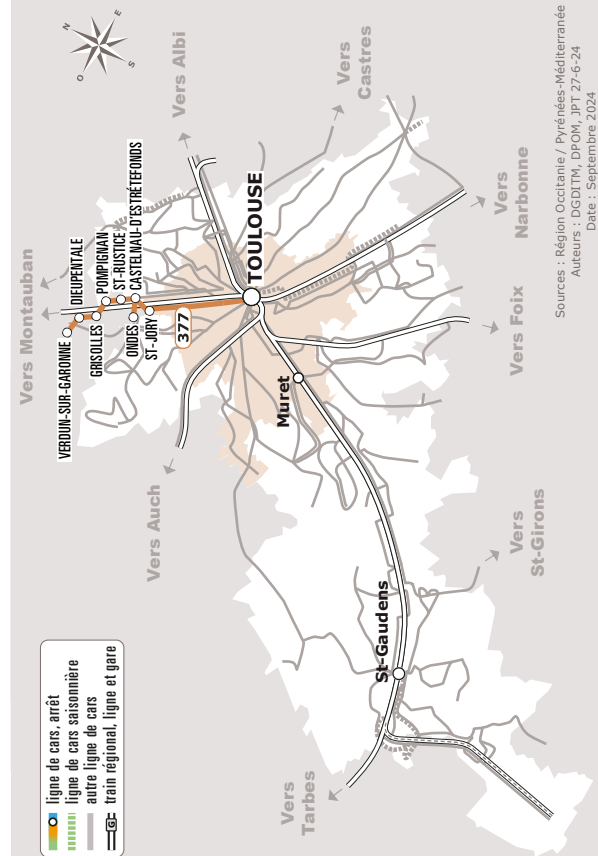

VERDUN > GRISOLLES > ST-JORY > TOULOUSE

JOURS DE LA SEMAINE		LàV	LàV	LàV	LàV	V	LMMeJ
Périodes scolaires		●	●	●	●	●	●
Petites vacances			●	●	●		
Été			●	●	●		
VERDUN-SUR-GARONNE	Stade	06:35	07:35	08:35	14:35		
DIEUPENTALE	Rd 813	06:38	07:38	08:38	14:38		
	Aire de Covoiturage	06:39	07:39	08:39	14:39		
GRISOLLES	La Halle	06:47	07:47	08:47	14:47		
POMPIGNAN	Mairie	06:49	07:49	08:49	14:49		
SAINT-RUSTICE	La Serfailhère	06:52	07:52	08:52	14:52		
ONDES	Lepa Parking					16:35	17:40
CASTELNAU-D'ESTRÉTEFONDS	Route d'Ondes-Gare					16:37	17:42
	Tennis Club	06:55	07:55	08:55	14:55	16:43	17:48
VILLENEUVE-LÈS-BOULOC	Eurocentre Sud ⁽¹⁾	07:01	08:01	09:01	15:01		
SAINT-JORY	Gendarmerie					16:50	17:54
	Centre					16:51	17:55
TOULOUSE	Gutenberg	07:22	08:32	09:27	15:22	17:08	18:15
	Gare Routière ⁽²⁾	07:30	08:40	09:35	15:30	17:15	18:25

Tous les véhicules de cette ligne sont accessibles aux personnes en fauteuil roulant, uniquement aux arrêts identifiés comme accessibles.

Les horaires sont donnés à titre indicatif. Se présenter à l'arrêt 5 minutes avant l'horaire du car.

⁽¹⁾ Cet arrêt est en connexion avec une aire de covoiturage

⁽²⁾ Correspondance avec le métro ligne A

Sources : Région Occitanie / Pyrénées-Méditerranée
Auteurs : DGDIRM, DPOM, JPT 27-6-24
Date : Septembre 2024