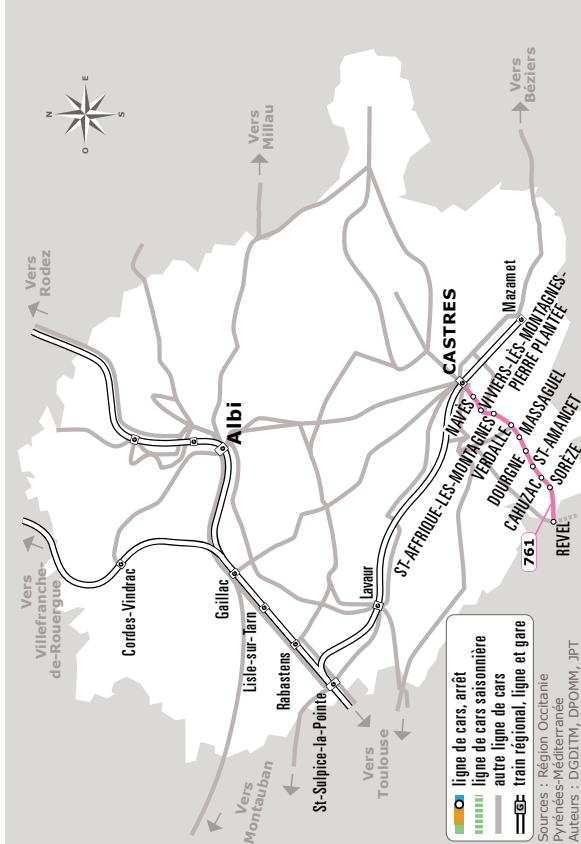

Navettes aux horaires scolaires depuis la Gare routière de Castres vers Sizaire – Les cèdres Desplats – Jean Monnet et La Borde basse.