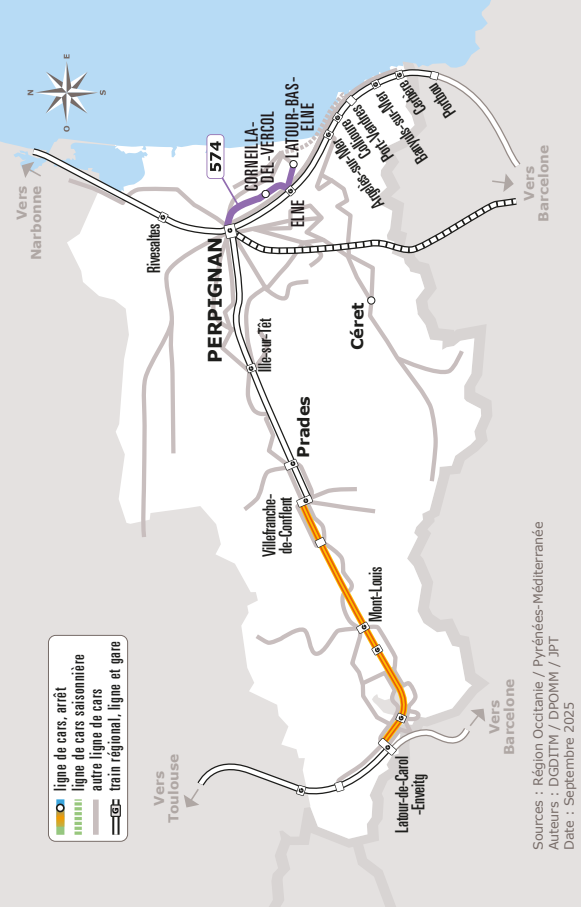

# LATOUBAS ELNE > PERPIGNAN

JOURS DE LA SEMAINE		LàV	LàV	LàV	LàS	LàV	LàS	LàS
Périodes scolaires			●	●	●	●	●	●
Petites vacances		●			●		●	●
Été					●		●	●
LATOUBAS-ELNE	Cimetière	06:35	06:45		06:50	07:40	13:00	17:10
	Chem. du Moulin	06:37	06:47		06:52	07:43	13:02	17:12
ELNE	Jacques Albert	06:39				07:47	13:04	17:14
	Lotissement Las Closes			06:40	07:00			
	Lotissement Gare			06:47	07:07			
	Agence IFAC			06:48	07:08			
	Mairie	06:41		06:51	07:10	07:49	13:06	17:16
	Route de Perpignan	06:42		06:52	07:11	07:50	13:07	17:17
CORNEILLA-DEL-VERCOL	RP du Sud	06:47	06:56		07:16	07:55	13:12	17:22
	All P. Claudel	06:48	06:57		07:17	07:56	13:13	17:23
PERPIGNAN	SANKEO Mas Balande <sup>(1)</sup>	06:54		07:07	07:23	08:02	13:19	17:29
	SANKEO Broadway <sup>(1)</sup>	06:58		07:11	07:27	08:06	13:23	17:33
	SANKEO Mercader <sup>(1)</sup>	07:03		07:15	07:32	08:10	13:28	17:38
	Gare Routière Bd St Assisclé	07:20	07:20	07:20	07:45	08:25	13:40	17:55

Les horaires sont donnés à titre indicatif. Se présenter à l'arrêt 5 minutes avant l'horaire du car.

Ne circule pas les jours fériés.

<sup>(1)</sup> Montée interdite

## 574 LATOUR BAS ELNE > PERPIGNAN

### Où acheter son titre de transport

À bord du véhicule

Sur l'application liO Occitanie

+ sur l'application Fairtiq

Ne pas jeter sur la voie publique.