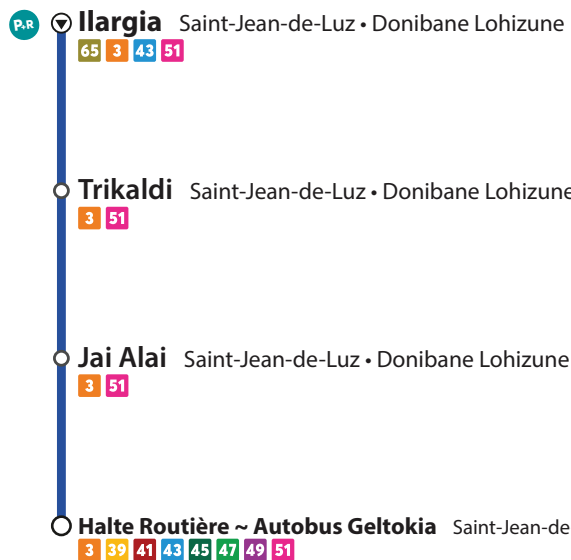

63 > Halte Routière ~ Autobus Geltokia

Tous les jours • Egunero

Ilargia Saint-Jean-de-Luz • Donibane Lohizune	11:15	11:45	12:15	12:45	13:15	13:45	14:15	14:45	15:15	15:45
Trikaldi Saint-Jean-de-Luz • Donibane Lohizune	11:17	11:47	12:17	12:47	13:17	13:47	14:17	14:47	15:17	15:47
Jai Alai Saint-Jean-de-Luz • Donibane Lohizune	11:20	11:51	12:21	12:51	13:21	13:51	14:21	14:51	15:21	15:51
Halte Routière ~ Autobus Geltokia Saint-Jean-de-Luz • Donibane Lohizune	11:25	11:55	12:25	12:55	13:25	13:55	14:25	14:55	15:25	15:55

Ilargia Saint-Jean-de-Luz • Donibane Lohizune	16:15	16:45	17:15	17:45	18:15	18:45	19:15	19:45
Trikaldi Saint-Jean-de-Luz • Donibane Lohizune	16:17	16:47	17:17	17:47	18:17	18:47	19:17	19:47
Jai Alai Saint-Jean-de-Luz • Donibane Lohizune	16:21	16:51	17:21	17:51	18:21	18:51	19:21	19:51
Halte Routière ~ Autobus Geltokia Saint-Jean-de-Luz • Donibane Lohizune	16:25	16:55	17:25	17:55	18:25	18:55	19:25	19:55

Informations complémentaires • Informazio osagarriak

Ces horaires soumis aux aléas de circulation sont donnés à titre indicatif.

Ordutegi hauek zirkulazioaren gorabeheren arabera direnez, adierazgarri gisa emanak dira.

Date de validité • Balioztasun data : 08/07/2023 > 27/08/2023