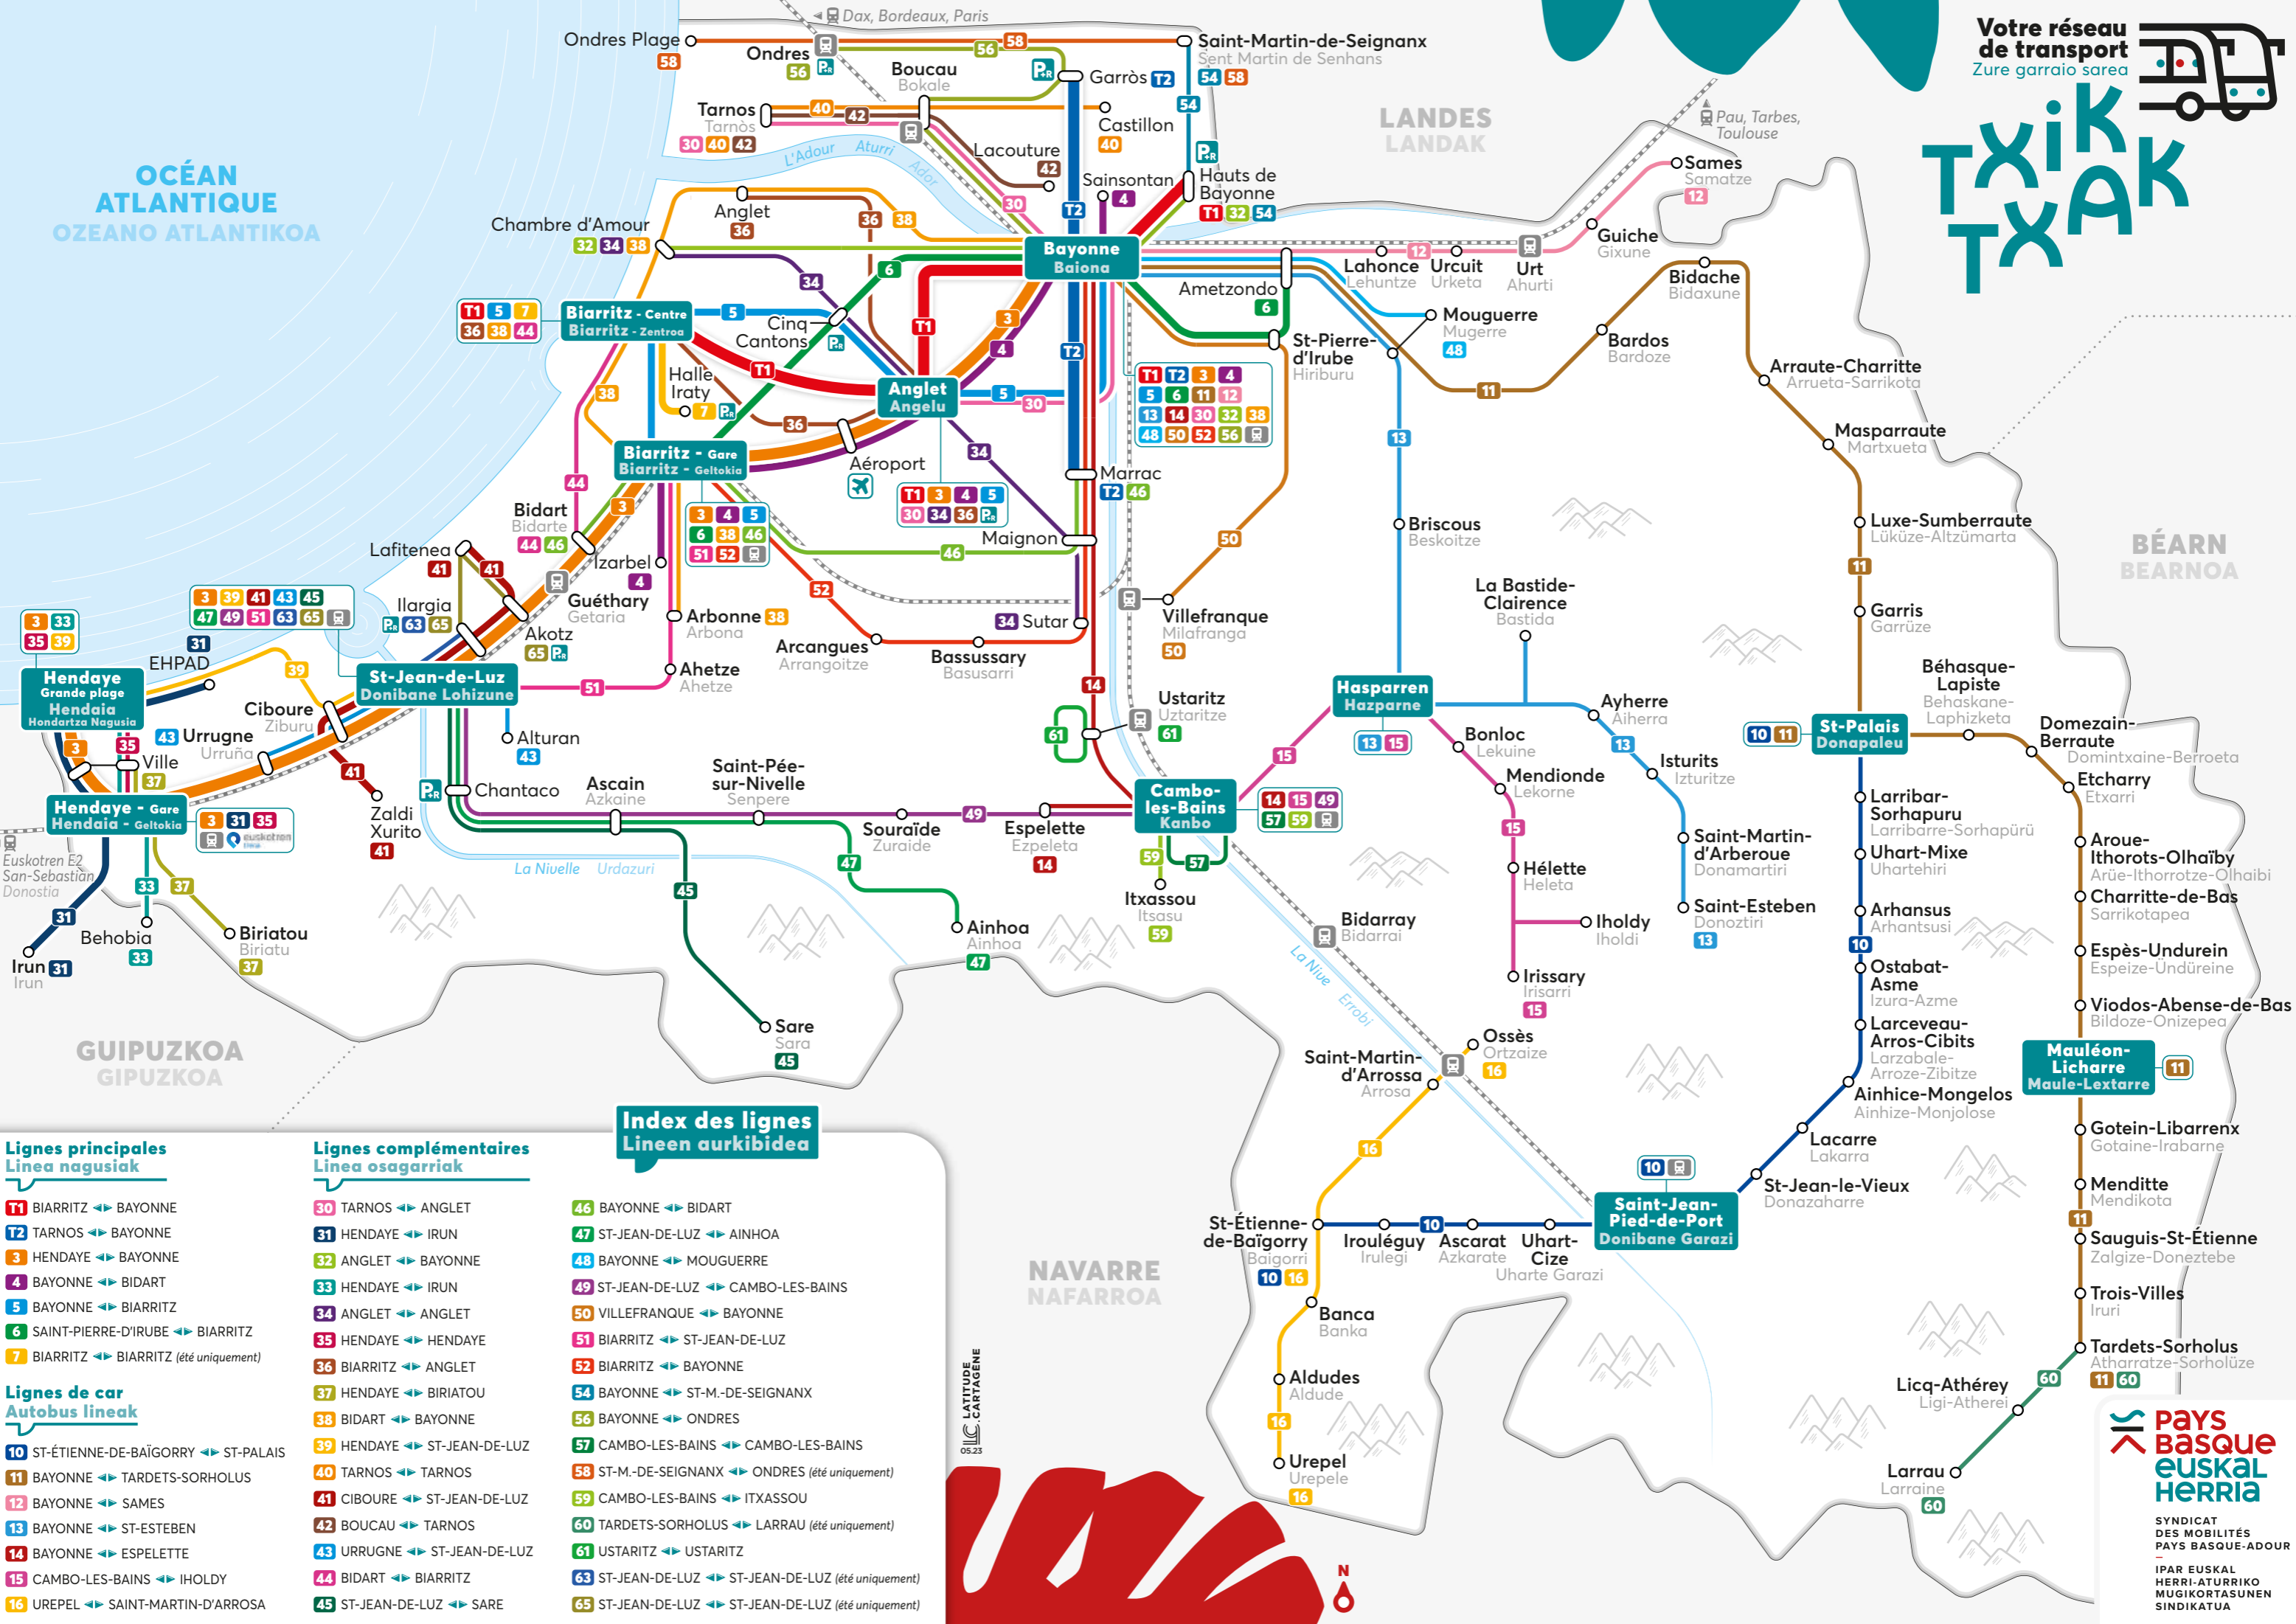

TXIK TXAK

OCÉAN ATLANTIQUE
OZEANO ATLANTIKOA

LANDES
LANDAK

BÉARN
BEARNOA

GUIPUZKOA
GIPUZKOA

NAVARRÉ
NAFARROA

Lignes principales Linea nagusiak

- T1** BIARRITZ ↔ BAYONNE
- T2** TARNOS ↔ BAYONNE
- 3** HENDAYE ↔ BAYONNE
- 4** BAYONNE ↔ BIDART
- 5** BAYONNE ↔ BIARRITZ
- 6** SAINT-PIERRE-D'IRUBE ↔ BIARRITZ
- 7** BIARRITZ ↔ BIARRITZ (été uniquement)

Lignes de car Autobus lineak

- 10** ST-ÉTIENNE-DE-BAÏGORRY ↔ ST-PALAIS
- 11** BAYONNE ↔ TARDETS-SORHOLUS
- 12** BAYONNE ↔ SAMES
- 13** BAYONNE ↔ ST-ESTEBEN
- 14** BAYONNE ↔ ESPELETTE
- 15** CAMBO-LES-BAINS ↔ IHOLDY
- 16** UREPEL ↔ SAINT-MARTIN-D'ARROSSA

Lignes complémentaires Linea osagarriak

- 30** TARNOS ↔ ANGLET
- 31** HENDAYE ↔ IRUN
- 32** ANGLET ↔ BAYONNE
- 33** HENDAYE ↔ IRUN
- 34** ANGLET ↔ ANGLET
- 35** HENDAYE ↔ HENDAYE
- 36** BIARRITZ ↔ ANGLET
- 37** HENDAYE ↔ BIRIATOU
- 38** BIDART ↔ BAYONNE
- 39** HENDAYE ↔ ST-JEAN-DE-LUZ
- 40** TARNOS ↔ TARNOS
- 41** CIBOURE ↔ ST-JEAN-DE-LUZ
- 42** BOUCAU ↔ TARNOS
- 43** URRUGNE ↔ ST-JEAN-DE-LUZ
- 44** BIDART ↔ BIARRITZ
- 45** ST-JEAN-DE-LUZ ↔ SARE

Index des lignes Lineen aurkibidea

- 46** BAYONNE ↔ BIDART
- 47** ST-JEAN-DE-LUZ ↔ AINHOA
- 48** BAYONNE ↔ MOUGUERRE
- 49** ST-JEAN-DE-LUZ ↔ CAMBO-LES-BAINS
- 51** BIARRITZ ↔ ST-JEAN-DE-LUZ
- 52** BIARRITZ ↔ BAYONNE
- 54** BAYONNE ↔ ST-M.-DE-SEIGNANX
- 56** BAYONNE ↔ ONDRES
- 57** CAMBO-LES-BAINS ↔ CAMBO-LES-BAINS
- 58** ST-M.-DE-SEIGNANX ↔ ONDRES (été uniquement)
- 59** CAMBO-LES-BAINS ↔ ITXASSOU
- 60** TARDETS-SORHOLUS ↔ LARRAU (été uniquement)
- 61** USTARITZ ↔ USTARITZ
- 63** ST-JEAN-DE-LUZ ↔ ST-JEAN-DE-LUZ (été uniquement)
- 65** ST-JEAN-DE-LUZ ↔ ST-JEAN-DE-LUZ (été uniquement)