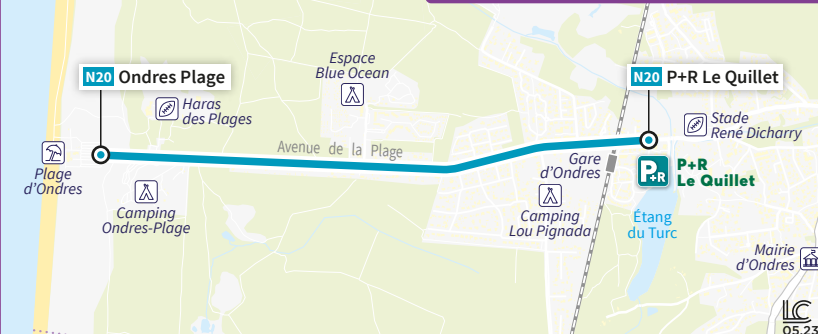

Navette gratuite d'Ondres