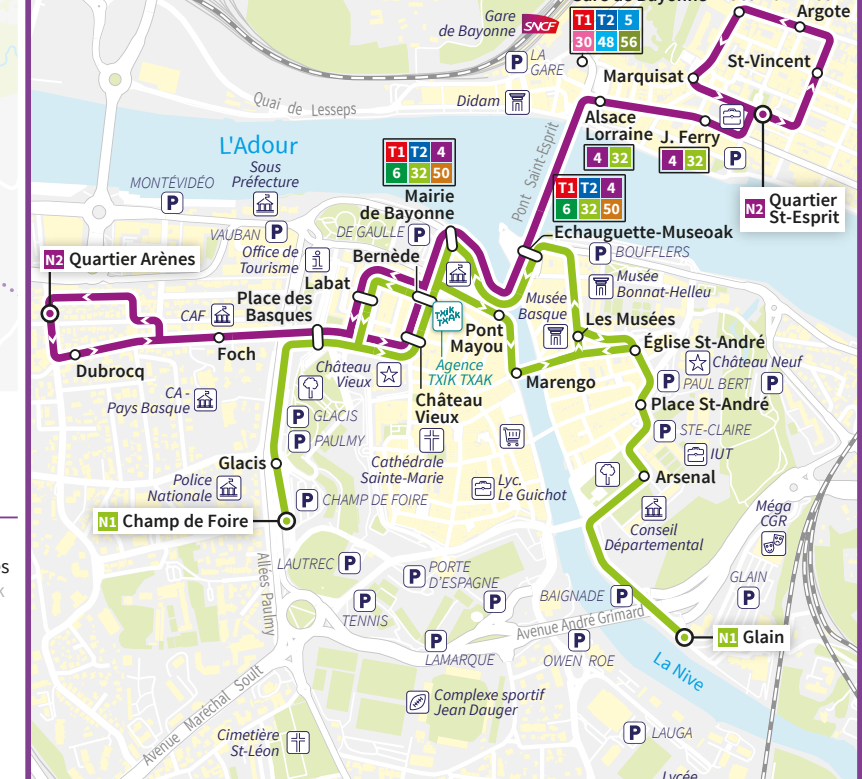

Navettes gratuites de Bayonne