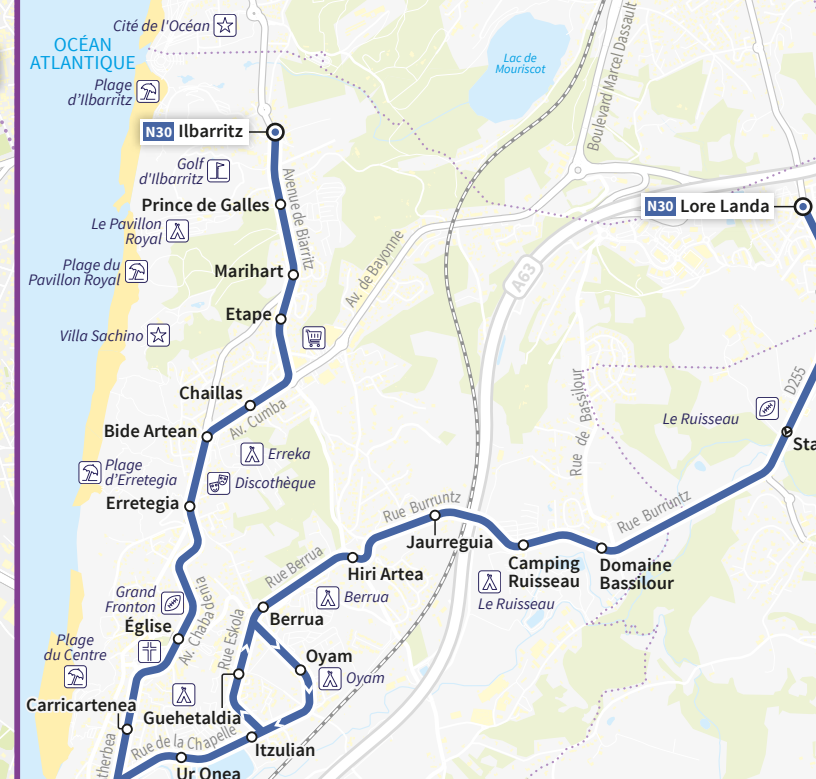

Navette gratuite de Bidart : Bidean