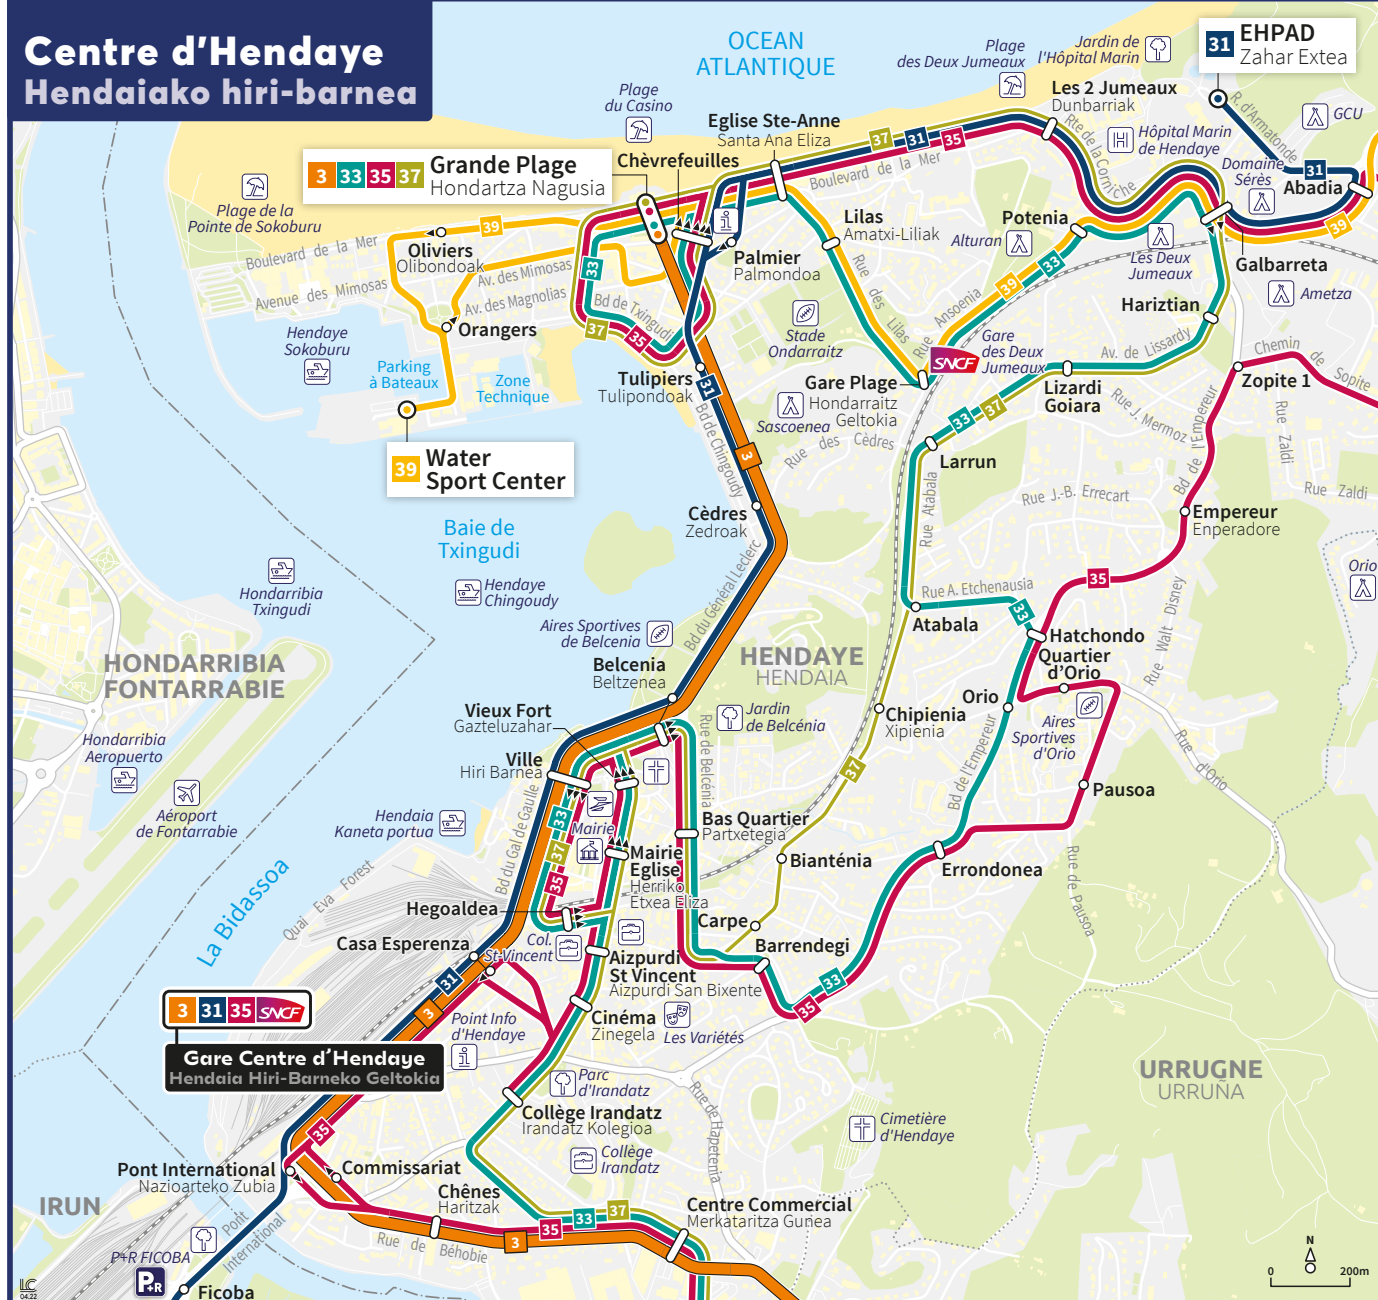

ÉTÉ

du 8 juillet au 3 septembre 2023
2023ko uztailaren 8tik irailaren 3ra

Plan de poche
Sakelako plana

Secteur
SUD
HEGOA
sektorea

Lignes principales Autobus-linea nagusiak

- 3 HENDAYE Grande Plage ↔ ST-JEAN-DE-LUZ Halte Routière ↔ BAYONNE Place des Basques
- 4 BAYONNE Sainsanton ↔ BIDART Izarbel

Cars interurbains Herriarteko autokarrak

- 14 BAYONNE Place des Basques ↔ ESPELETTE Mendi Alde Bourg
- 15 CAMBO-LES-BAINS Gare SNCF ↔ IHOLDY Bourg

Lignes complémentaires Autobus-linea osagarriak

Navettes gratuites Doako joan-jinkariak

- N30 BIDART Ibarritz ↔ BIDART Lore Landa
- N50 GUÉTHARY Ainara

Équipements Ekipamenduak

- Administration
- Aéroport
- Aire de covoiturage
- Bureau de poste
- Camping
- Centre commercial
- Cimetière
- Col
- Lepoa
- Équipement sportif
- Golf
- Clinique et hôpital
- Lieu remarquable
- Musée
- Office de tourisme
- Parc
- Plage
- Port de plaisance
- Salle de spectacles
- Scolaire
- Sommet

0 500m