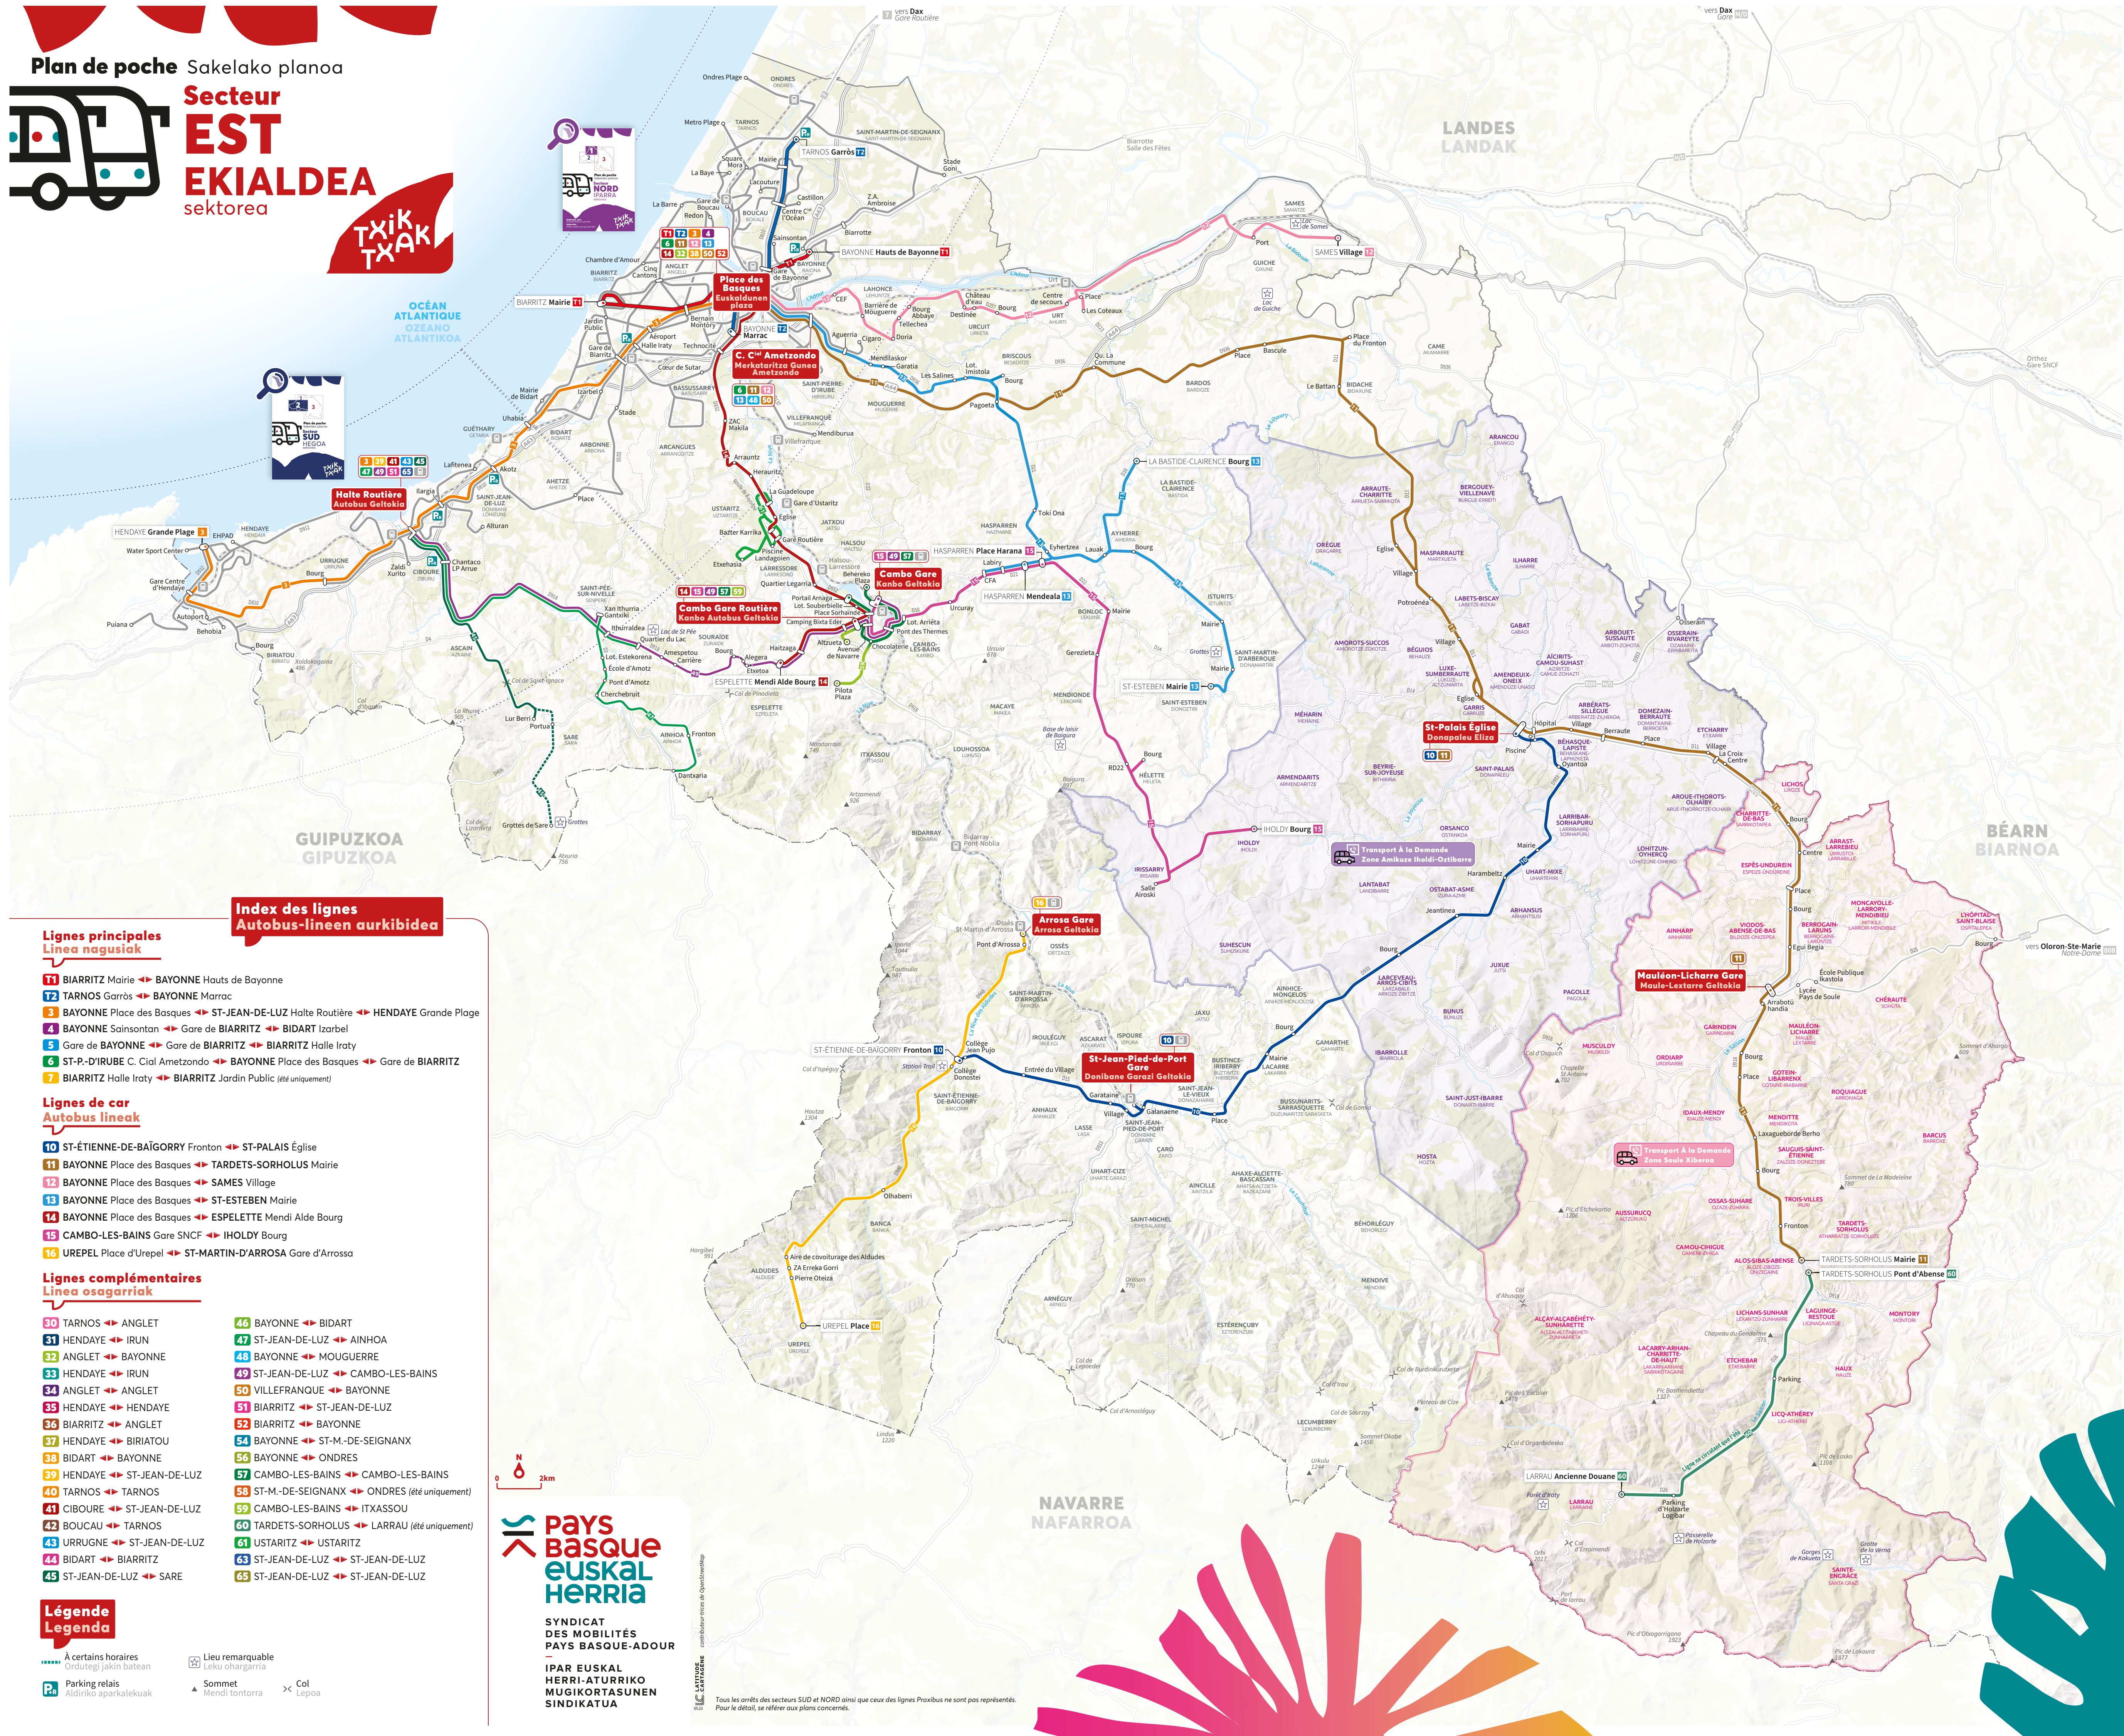

Secteur **EST**
EKIALDEA
sektorea

Index des lignes
Autobus-lineen aurkibidea

Lignes principales
Linea nagusiak

- **11** BIARRITZ Mairie ↔ BAYONNE Hauts de Bayonne
- **12** TARNOS Garrós ↔ BAYONNE Marrac
- **3** BAYONNE Place des Basques ↔ ST-JEAN-DE-LUZ Halte Routière ↔ HENDAYE Grande Plage
- **4** BAYONNE Sainstanton ↔ Gare de BIARRITZ ↔ BIDART Izarbel
- **5** Gare de BAYONNE ↔ Gare de BIARRITZ ↔ BIARRITZ Halle Iratry
- **6** ST-P-D'IRUBE C. Cial Ametzondo ↔ BAYONNE Place des Basques ↔ Gare de BIARRITZ
- **7** BIARRITZ Halle Iratry ↔ BIARRITZ Jardin Public (été uniquement)

Lignes de car
Autobus lineak

- **10** ST-ÉTIENNE-DE-BAIGORRY Fronton ↔ ST-PALAIS Église
- **11** BAYONNE Place des Basques ↔ TARDETS-SORHOLUS Mairie
- **12** BAYONNE Place des Basques ↔ SAMES Village
- **13** BAYONNE Place des Basques ↔ ST-ESTEBEN Mairie
- **14** BAYONNE Place des Basques ↔ ESPELETTE Mendi Alde Bourg
- **15** CAMBO-LES-BAINS Gare SNCF ↔ IHOLDY Bourg
- **16** UREPEL Place d'Urepele ↔ ST-MARTIN-D'ARROSA Gare d'Arrossa

Lignes complémentaires
Linea osagarriak

30 TARNOS ↔ ANGLET	46 BAYONNE ↔ BIDART
31 HENDAYE ↔ IRUN	47 ST-JEAN-DE-LUZ ↔ AINHOA
32 ANGLET ↔ BAYONNE	48 BAYONNE ↔ MOUGUERRE
33 HENDAYE ↔ IRUN	49 ST-JEAN-DE-LUZ ↔ CAMBO-LES-BAINS
34 ANGLET ↔ ANGLET	50 VILLEFRANQUE ↔ BAYONNE
35 HENDAYE ↔ HENDAYE	51 BIARRITZ ↔ ST-JEAN-DE-LUZ
36 BIARRITZ ↔ ANGLET	52 BIARRITZ ↔ BAYONNE
37 HENDAYE ↔ BIRIATOU	54 BAYONNE ↔ ST-M-DE-SEIGNANX
38 BIDART ↔ BAYONNE	56 BAYONNE ↔ ONDRES
39 HENDAYE ↔ ST-JEAN-DE-LUZ	57 CAMBO-LES-BAINS ↔ CAMBO-LES-BAINS
40 TARNOS ↔ TARNOS	58 ST-M-DE-SEIGNANX ↔ ONDRES (été uniquement)
41 CIBOURE ↔ ST-JEAN-DE-LUZ	59 CAMBO-LES-BAINS ↔ ITXASSOU
42 BOUCAU ↔ TARNOS	60 TARDETS-SORHOLUS ↔ LARRAU (été uniquement)
43 URRUGNE ↔ ST-JEAN-DE-LUZ	61 USTARITZ ↔ USTARITZ
44 BIDART ↔ BIARRITZ	63 ST-JEAN-DE-LUZ ↔ ST-JEAN-DE-LUZ
45 ST-JEAN-DE-LUZ ↔ SARE	65 ST-JEAN-DE-LUZ ↔ ST-JEAN-DE-LUZ

Légende
Legenda

- À certains horaires Orduetegi jakin batean
- Parking relais Aldiriko aparkalekuak
- Lieu remarquable Leku ohargarria
- Sommet Mendi tonorra
- Col Lepoa

SYNDICAT DES MOBILITÉS PAYS BASQUE-ADOUR
IPAR EUSKAL HERRI-ATURRIKO MUGIKORTASUNEN SINDIKATUA