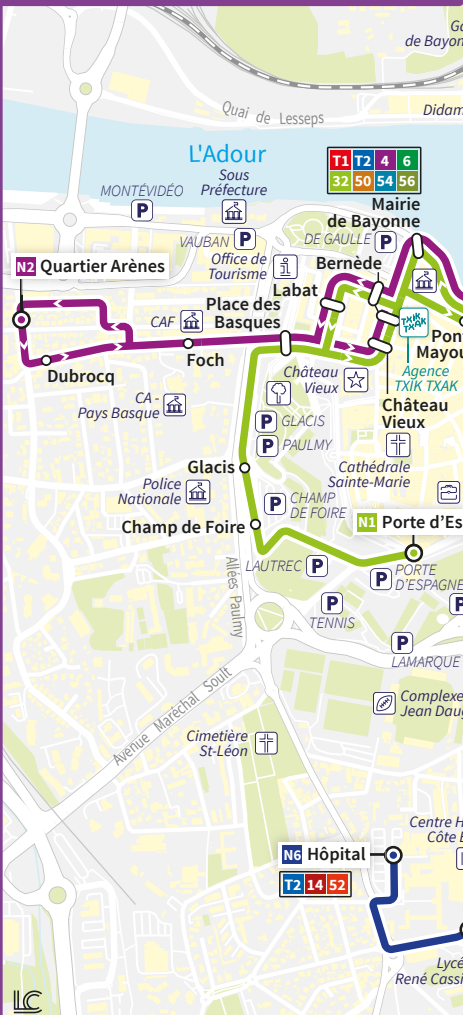

Navettes de Bayonne Baionako joan-jinkariak