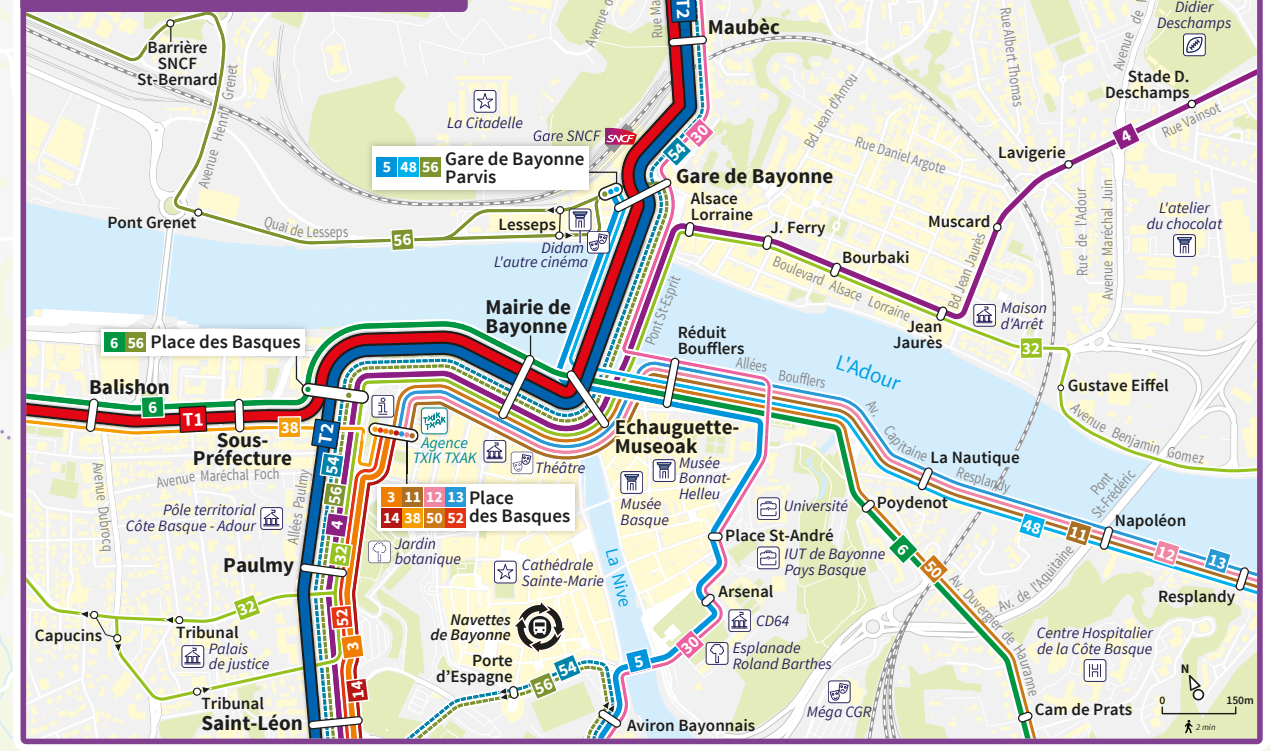

Secteur NORD IPARRA sektorea

HIVER du 4 septembre 2023 au 5 juillet 2024
2023ko irailaren 4tik 2024ko uztailaren 5era

Centre de Biarritz Biarritzeko hiri-barnea

Centre de Bayonne Baionako hiri-barnea

Index des lignes Autobus-lineen aurkibidea