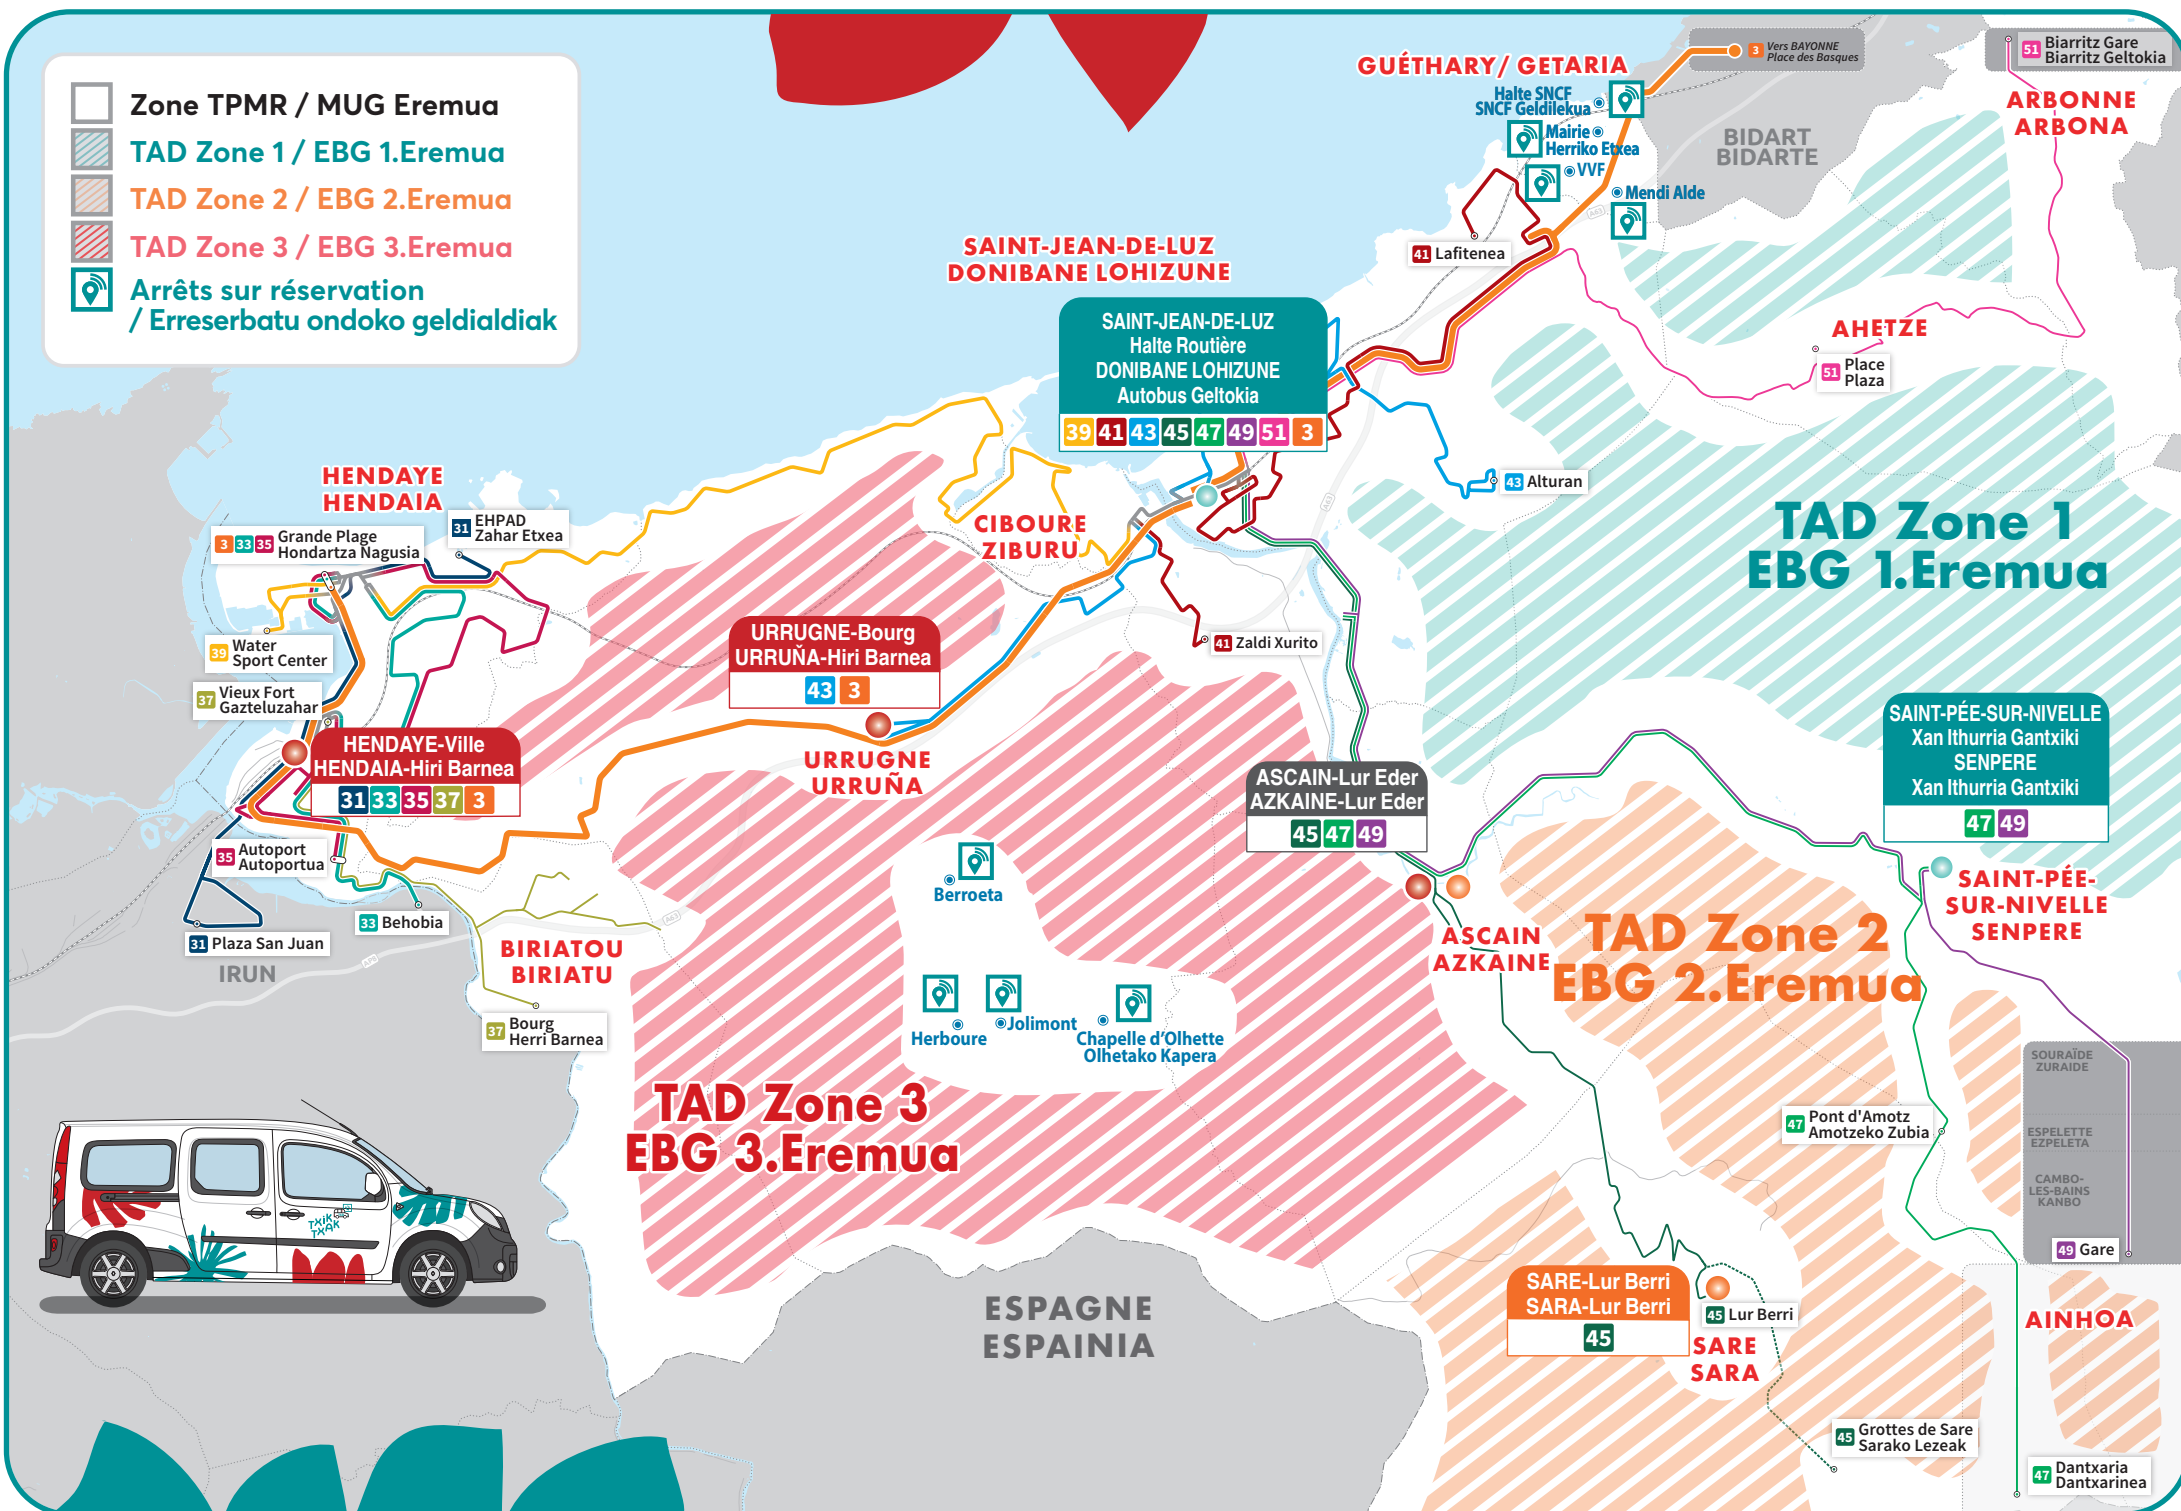

- Zone TPRM / MUG Eremua
- TAD Zone 1 / EBG 1.Eremua
- TAD Zone 2 / EBG 2.Eremua
- TAD Zone 3 / EBG 3.Eremua
- Arrêts sur réservation / Erreserbatu ondoko geldialdiak

HORAIRES DE FONCTIONNEMENT DE 8H30 À 12H30 ET DE 13H30 À 18H30 / IBILTZE TENOREAK 08:30ETIK 12:30ERA ETA 13:30ETIK 18:30ERA

Services Zerbitzuak	Jours de fonctionnement Ibiltze egunak	Communes desservies Geldialdiak dauden herriak	Points de rabattement et correspondances Elkarte eta lotura guneak
TAD Zone 1 / EBG 1.Eremua Plateaux nord de la Nivelle Urdazuriko ipar ordokiak	Mardi et Vendredi Asteartea eta Ostirala	AHETZE, ARBONNE, SAINT-JEAN-DE-LUZ, SAINT-PÉE-SUR-NIVELLE AHETZE, ARBONA, DONIBANE LOHIZUNE, SENPERE	SAINT-JEAN-DE-LUZ Halte Routière DONIBANE LOHIZUNE Autobus Geltokia 3 39 41 43 45 47 49 51 SAINT-PÉE-SUR-NIVELLE / SENPERE Xan Ithurria Gantxiki 47 49
TAD Zone 2 / EBG 2.Eremua Vallées amont de la Nivelle Urdazuriko ibar gainaldea	Lundi et Jeudi Astelehena eta Osteguna	AINHOA, SAINT-PÉE-SUR-NIVELLE, SARE AINHOA, SENPERE, SARA	SARE / SARA Lur Berri 45 ASCAIN / AZKAINE Lur Eder 45 47 49
TAD Zone 3 / EBG 3.Eremua Plateaux d'Urrugne Urruñako ibarra	Mercredi et Samedi Asteazkena eta Larunbata	ASCAIN, BIRIATOU, HENDAYE, URRUGNE AZKAINE, BIRIATU, HENDAIA, URRUÑA	ASCAIN / AZKAINE Lur Eder 45 47 49 HENDAYE Ville / HENDAIA Hiri Barnea 3 31 33 35 37 URRUGNE Bourg / URRUÑA Hiri Barnea 3 43
TPMR / MUG	Lundi à Samedi Astelehenetik Larunbatera	Sur le Pôle Territorial Sud de la Communauté d'Agglomération Pays Basque* Euskal Hirigune Elkargoko Hego Lapurdiko eremua*	Destination au choix sur le Territoire Sud de la Communauté d'Agglomération Pays Basque* Hauturazko norabidea, Euskal Hirigune Elkargoko Hego Lapurdiko eremuan*
Arrêts sur Réservation Erreserbatu ondoko geldialdiak	Lundi à Samedi Astelehenetik Larunbatera	GUÉTHARY, URRUGNE GETARIA, URRUÑA	Tous les arrêts du réseau TXIKI TXAK situé dans l'une des communes du Pôle Territorial Sud de la Communauté d'Agglomération Pays Basque*. Euskal Hirigune Elkargoko Hego Lapurdiko eremuko* herri batean kokatuak diren TXIKI TXAK sareko geldileku guztiak.