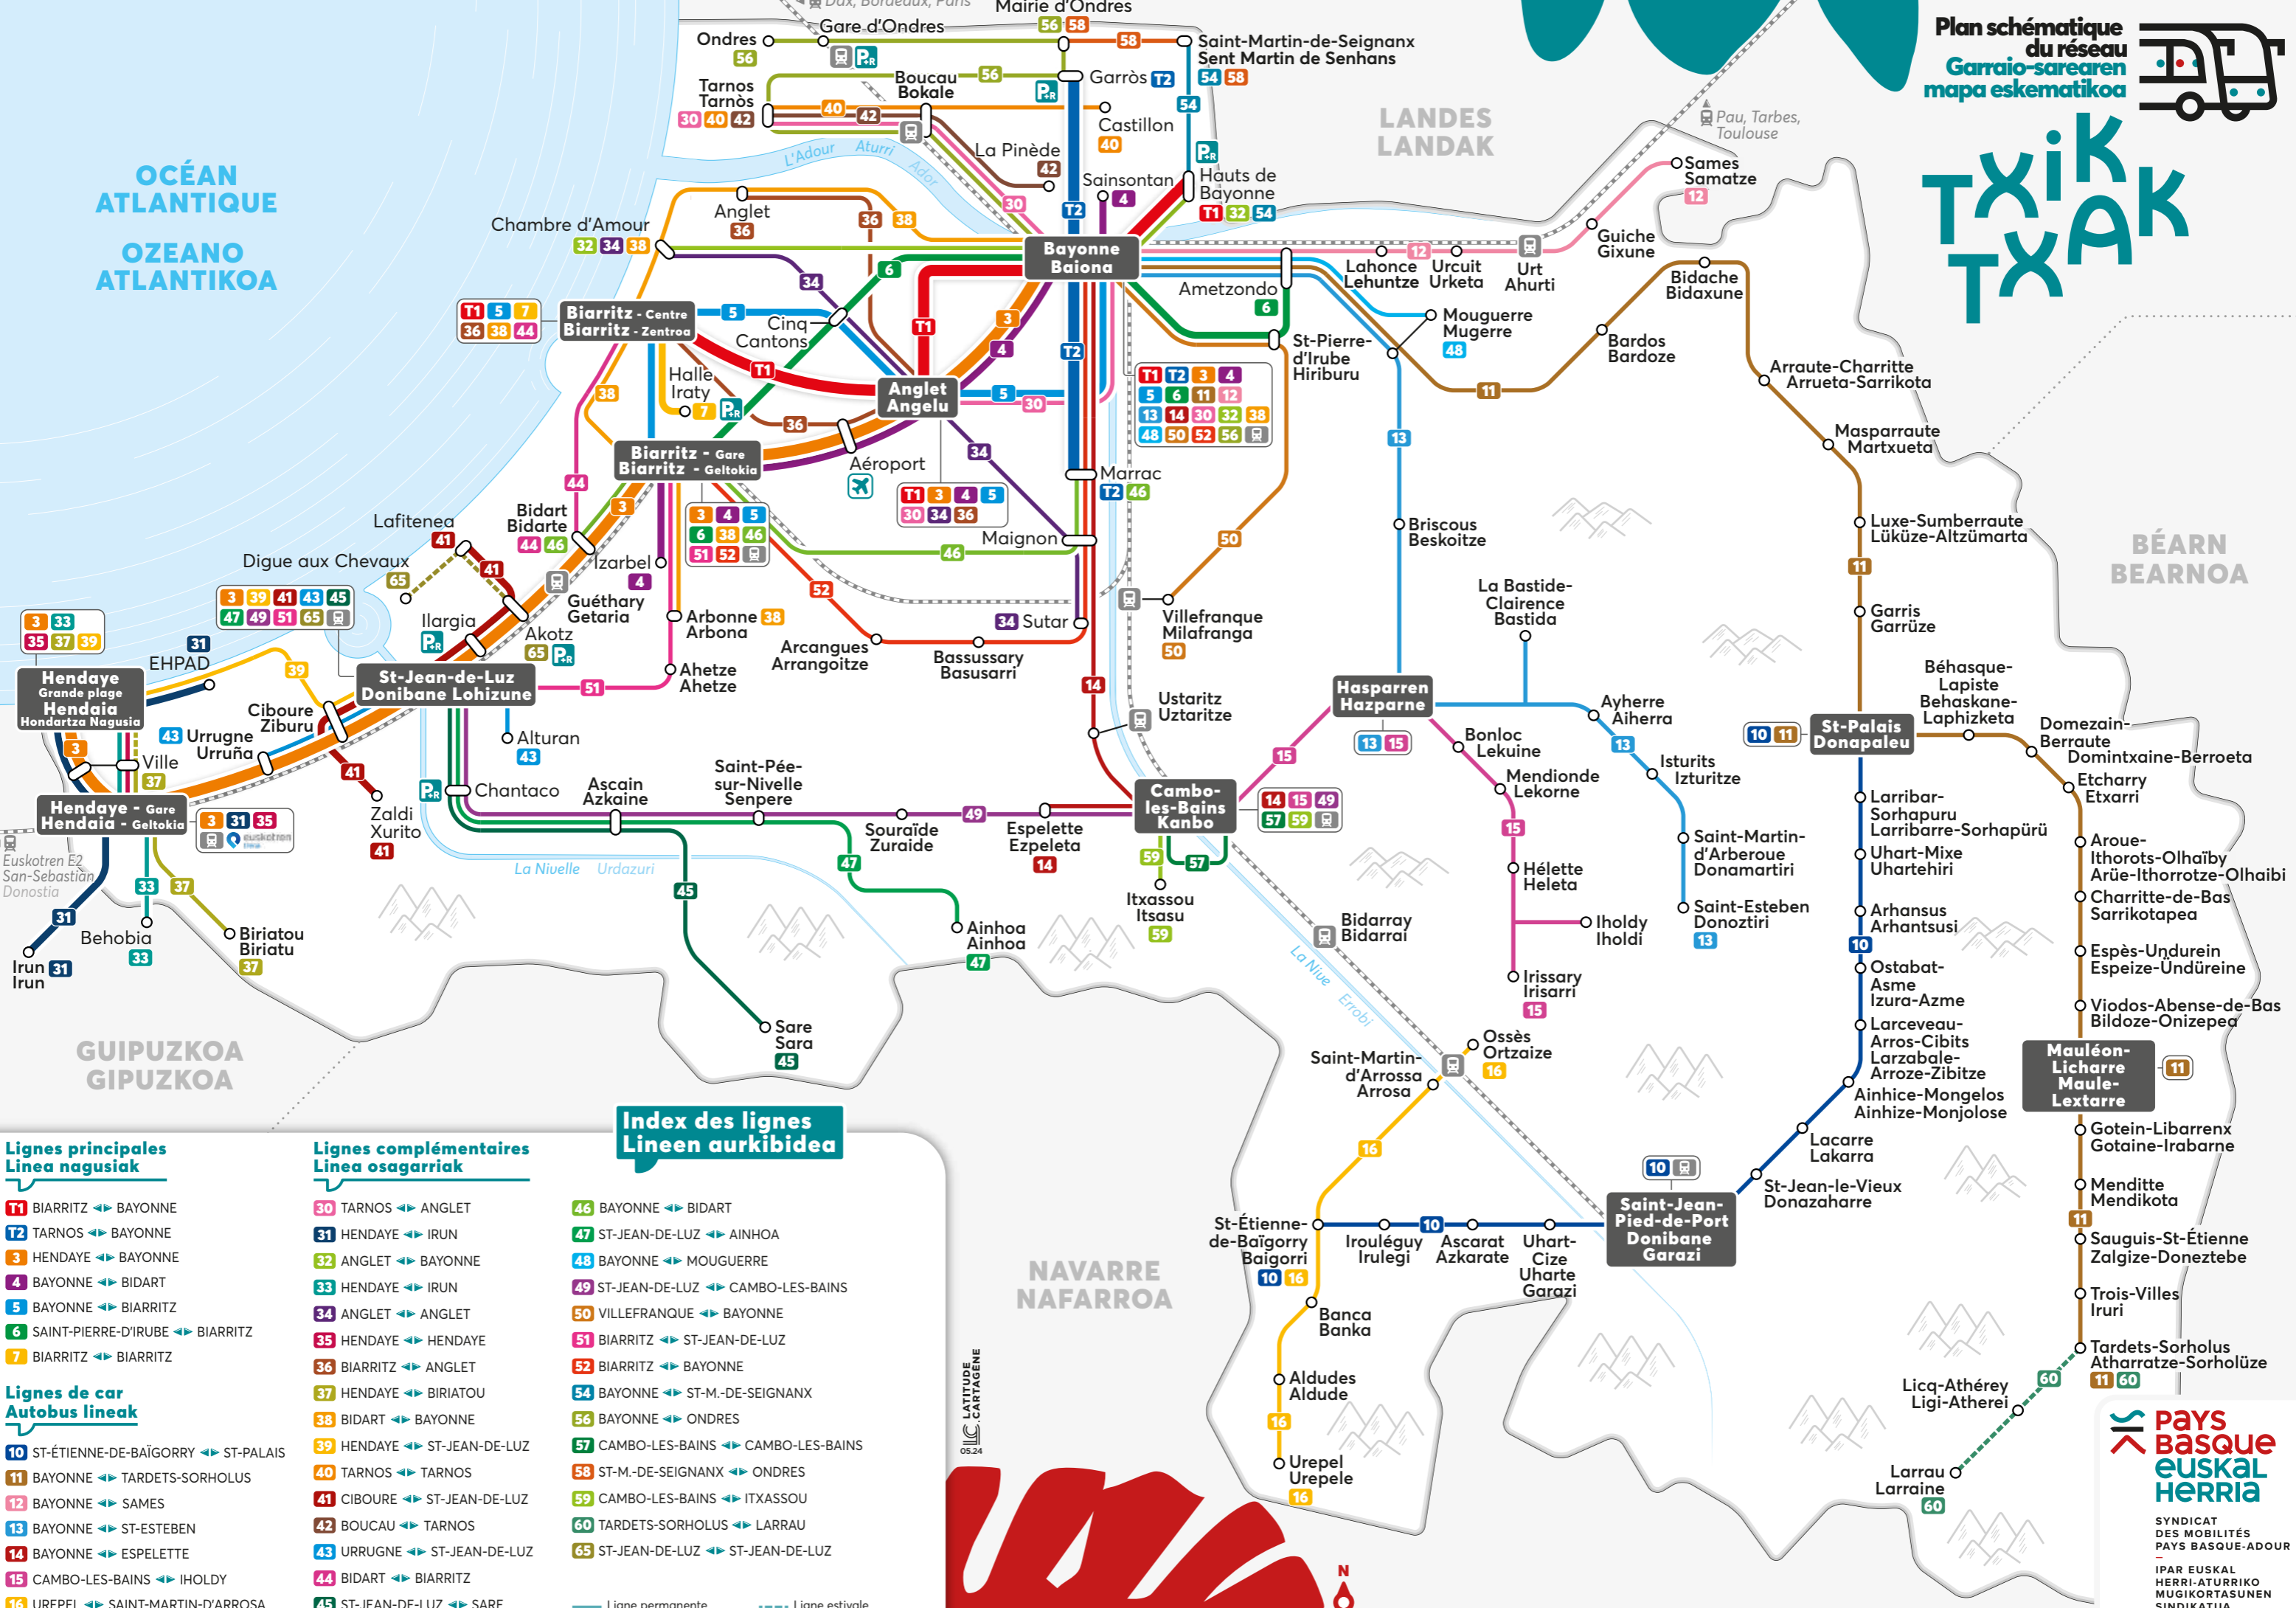

TXIK TXAK

OCÉAN ATLANTIQUE
OZEANO ATLANTIKOA

LANDES
LANDAK

BÉARN
BEARNOA

GUIPUZKOA
GIPUZKOA

NAVARRÉ
NAFARROA

Index des lignes Lineen aurkibidea

Lignes principales Linea nagusiak

- T1** BIARRITZ ↔ BAYONNE
- T2** TARNOS ↔ BAYONNE
- 3** HENDAYE ↔ BAYONNE
- 4** BAYONNE ↔ BIDART
- 5** BAYONNE ↔ BIARRITZ
- 6** SAINT-PIERRE-D'IRUBE ↔ BIARRITZ
- 7** BIARRITZ ↔ BIARRITZ

Lignes de car Autobus lineak

- 10** ST-ÉTIENNE-DE-BAÏGORRY ↔ ST-PALAIS
- 11** BAYONNE ↔ TARDETS-SORHOLUS
- 12** BAYONNE ↔ SAMES
- 13** BAYONNE ↔ ST-ESTEBEN
- 14** BAYONNE ↔ ESPELETTE
- 15** CAMBO-LES-BAINS ↔ IHOLDY
- 16** UREPEL ↔ SAINT-MARTIN-D'ARROSA

Lignes complémentaires Linea osagarriak

- 30** TARNOS ↔ ANGLET
- 31** HENDAYE ↔ IRUN
- 32** ANGLET ↔ BAYONNE
- 33** HENDAYE ↔ IRUN
- 34** ANGLET ↔ ANGLET
- 35** HENDAYE ↔ HENDAYE
- 36** BIARRITZ ↔ ANGLET
- 37** HENDAYE ↔ BIRIATOU
- 38** BIDART ↔ BAYONNE
- 39** HENDAYE ↔ ST-JEAN-DE-LUZ
- 40** TARNOS ↔ TARNOS
- 41** CIBOURE ↔ ST-JEAN-DE-LUZ
- 42** BOUCAU ↔ TARNOS
- 43** URRUGNE ↔ ST-JEAN-DE-LUZ
- 44** BIDART ↔ BIARRITZ
- 45** ST-JEAN-DE-LUZ ↔ SARE