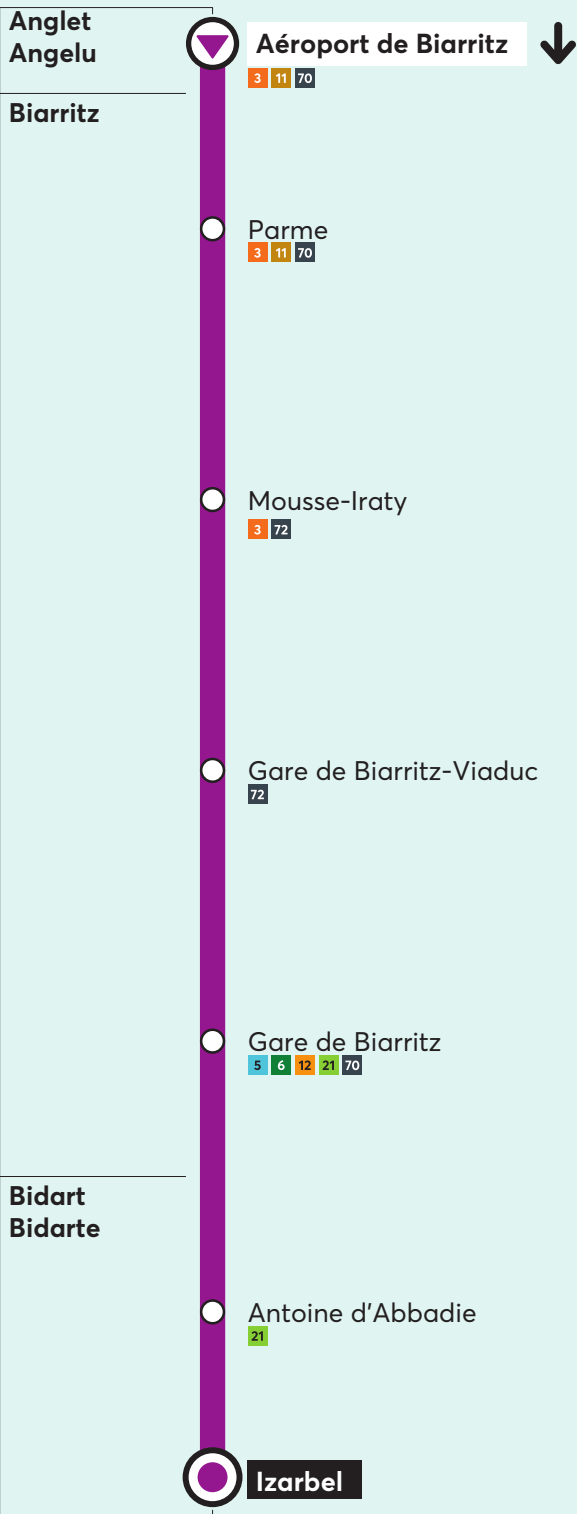

Lundi à Vendredi (sauf jours fériés) | Astelehenetik ostiralera (salbu, besta egunetan)

Aéroport de Biarritz	06:36	06:51	07:06	07:21	07:36	07:51	08:06	08:21	08:36	08:51	09:06	09:36	10:06	10:36
Mousse-Iraty	06:39	06:54	07:09	07:24	07:39	07:54	08:09	08:24	08:39	08:54	09:09	09:39	10:09	10:39
Gare de Biarritz	06:44	06:59	07:14	07:29	07:44	07:59	08:14	08:29	08:44	08:59	09:14	09:44	10:14	10:44
Izarbel	06:48	07:03	07:18	07:33	07:48	08:03	08:18	08:33	08:48	09:03	09:18	09:48	10:18	10:48

Aéroport de Biarritz	11:06	11:36	12:06	12:36	13:06	13:36	14:06	14:36	15:06	15:36	16:06	16:21	16:36	16:51
Mousse-Iraty	11:09	11:39	12:09	12:39	13:09	13:39	14:09	14:39	15:09	15:39	16:09	16:24	16:39	16:54
Gare de Biarritz	11:14	11:44	12:14	12:44	13:14	13:44	14:14	14:44	15:14	15:44	16:14	16:29	16:44	16:59
Izarbel	11:18	11:48	12:18	12:48	13:18	13:48	14:18	14:48	15:18	15:48	16:18	16:33	16:48	17:03

Aéroport de Biarritz	17:06	17:21	17:36	17:51	18:06	18:21	18:36	18:51	19:06	19:36	20:06
Mousse-Iraty	17:09	17:24	17:39	17:54	18:09	18:24	18:39	18:54	19:09	19:39	20:09
Gare de Biarritz	17:14	17:29	17:44	17:59	18:14	18:29	18:44	18:59	19:14	19:44	20:14
Izarbel	17:18	17:33	17:48	18:03	18:18	18:33	18:48	19:03	19:18	19:48	20:18

Informations complémentaires • Informazio osagarriak

Ces horaires soumis aux aléas de circulation sont donnés à titre indicatif.
Ordu-tegi hauek zirkulazioaren gorabeheren arabera direnez, adierazgarri gisa emanak dira.