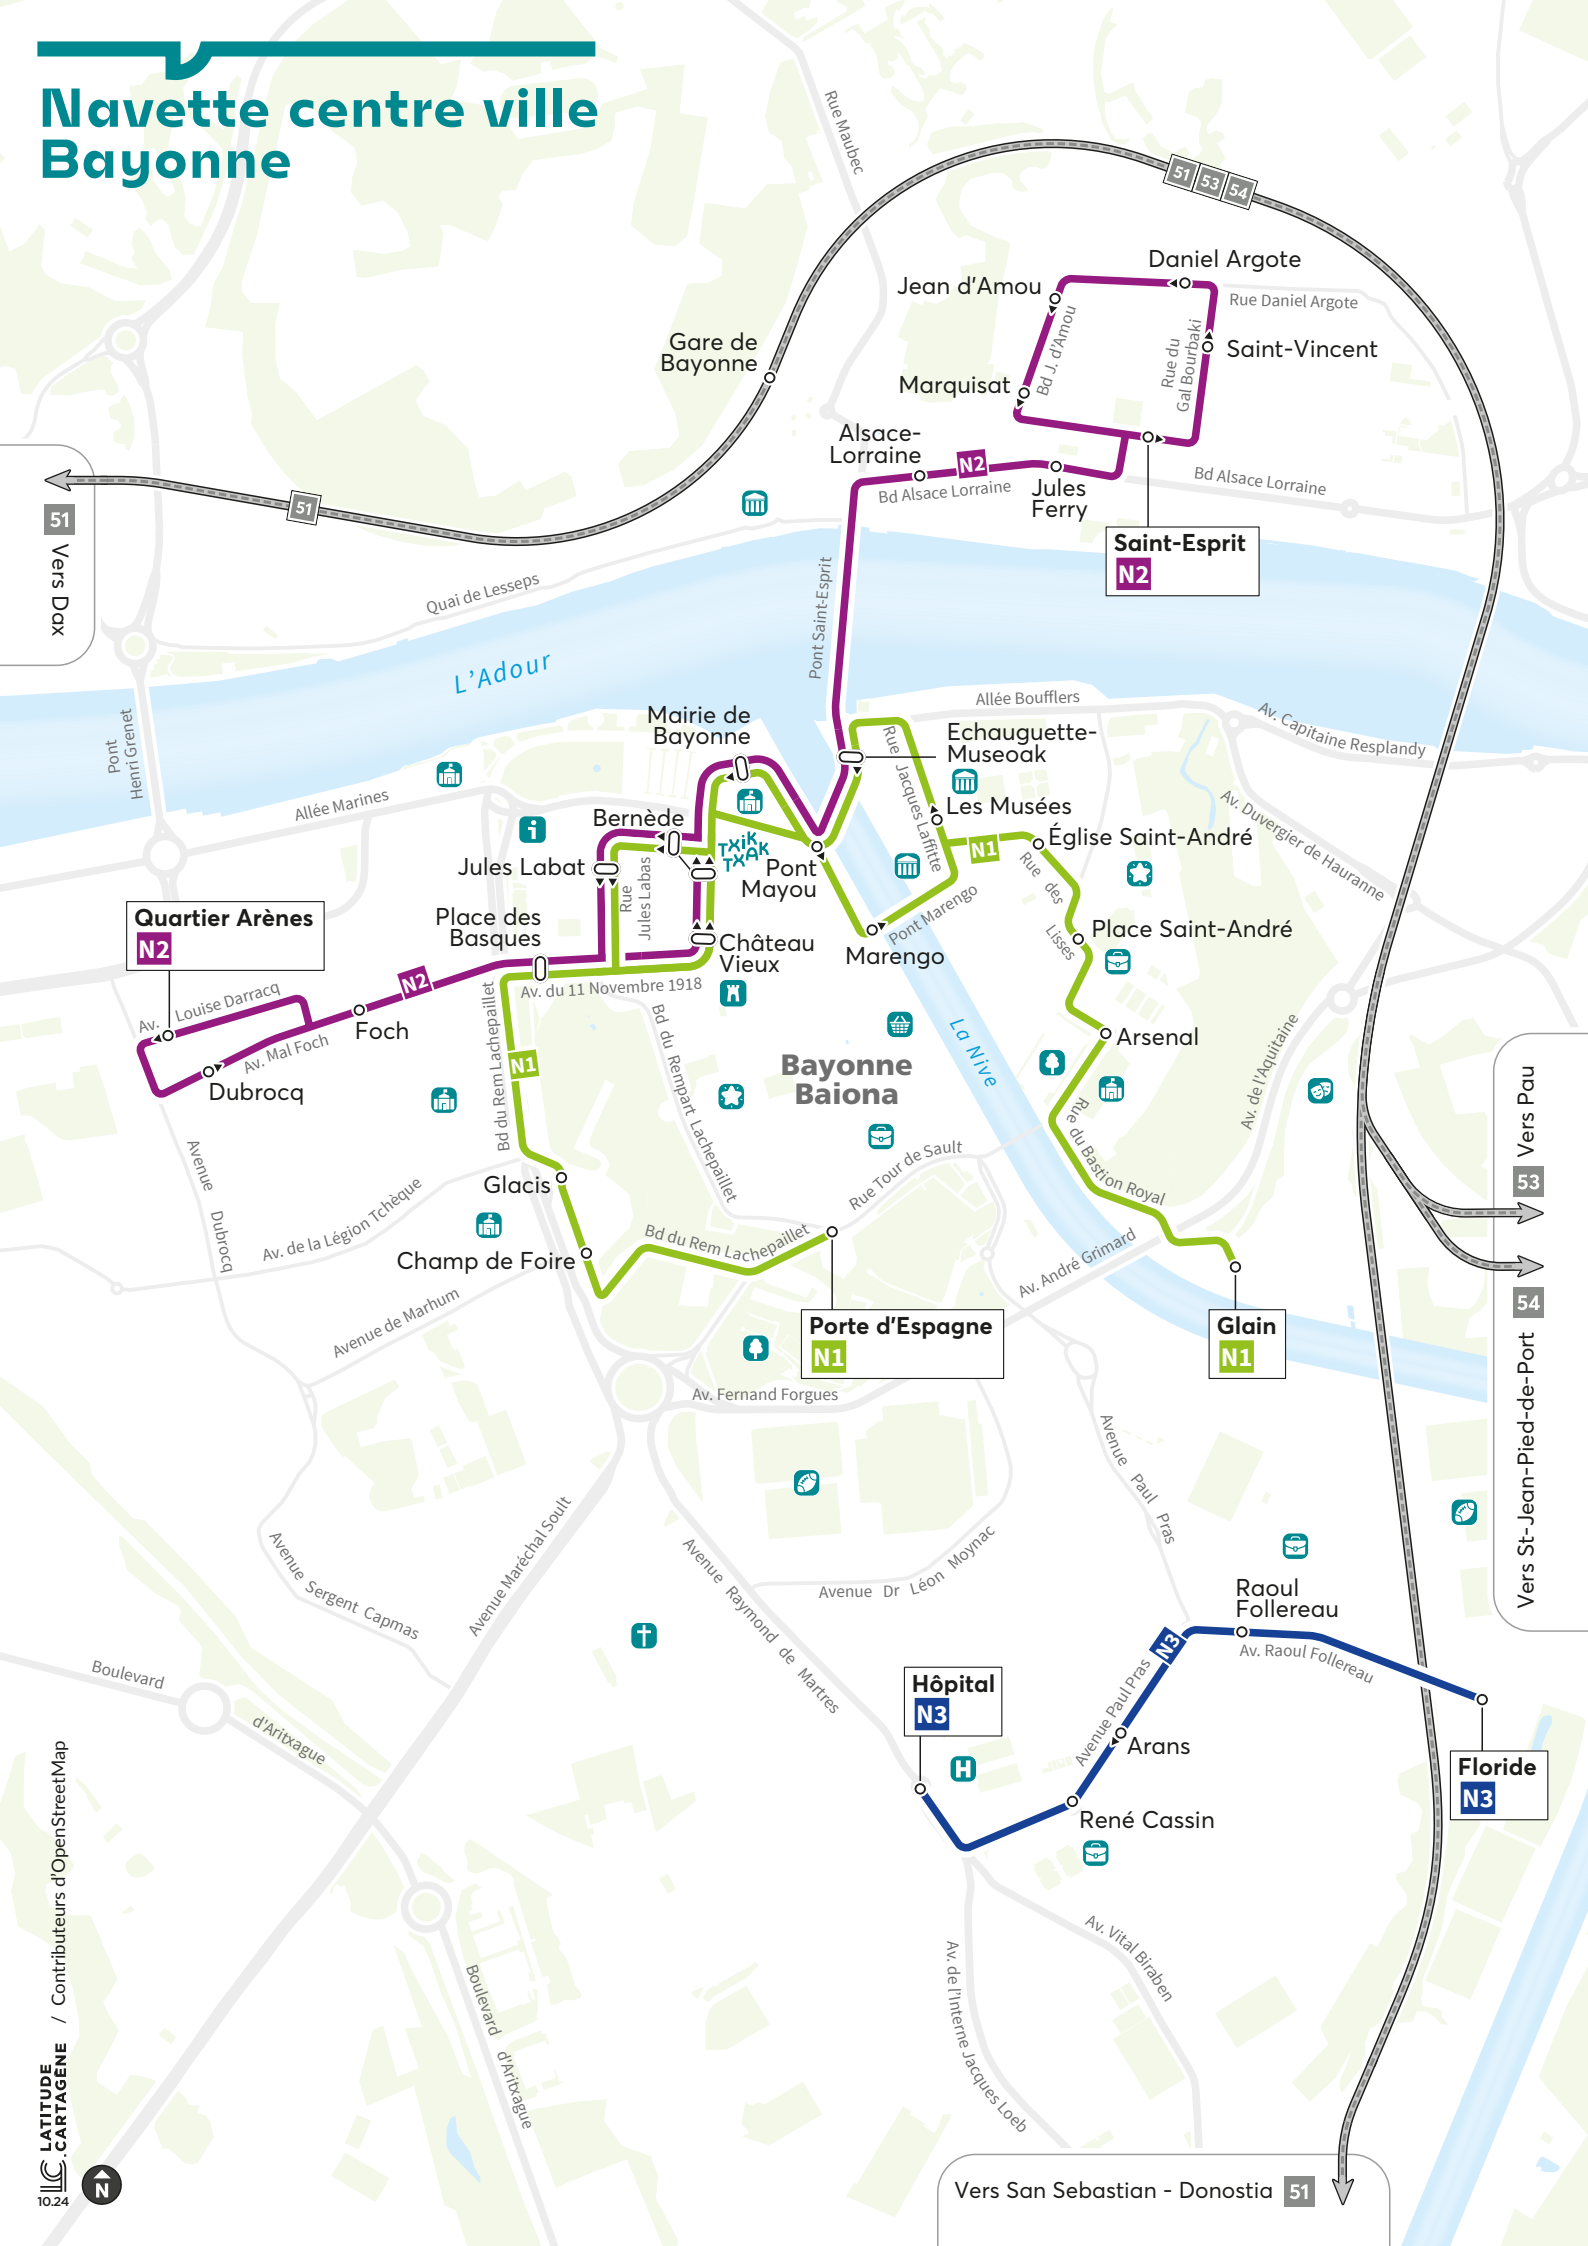

# Navette centre ville Bayonne

51 Vers Dax

**Quartier Arènes**  
N2

**Saint-Esprit**  
N2

**Porte d'Espagne**  
N1

**Glain**  
N1

**Hôpital**  
N3

**Floride**  
N3

Vers Pau  
53

Vers St-Jean-Pied-de-Port  
54

Vers San Sebastian - Donostia 51