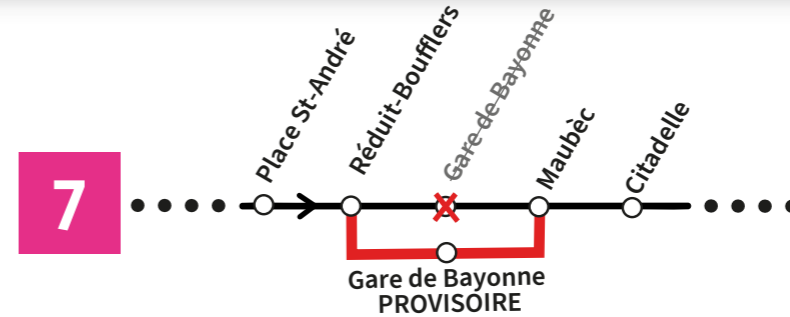

INFO TRAFIC
ZIRKULAZIO-INFORMAZIOA

Déviation du 07/04 au 17/04/2026, inclus
Desbideratzeak 07/04tik 17/04era, barne

INFO TRAFIC
ZIRKULAZIO-INFORMAZIOA

Déviation du 07/04 au 17/04/2026, inclus
Desbideratzeak 07/04tik 17/04era, barne

Navettes de centre-ville Hiri Zentro joan-jinkariak

Vers Quartier
des Arènes

INFO TRAFIC
ZIRKULAZIO-INFORMAZIOA

Déviation du 07/04 au 17/04/2026
Desbideratzeak 07/04tik 17/04era, barne

Navettes de centre-ville Hiri Zentro joan-jinkariak