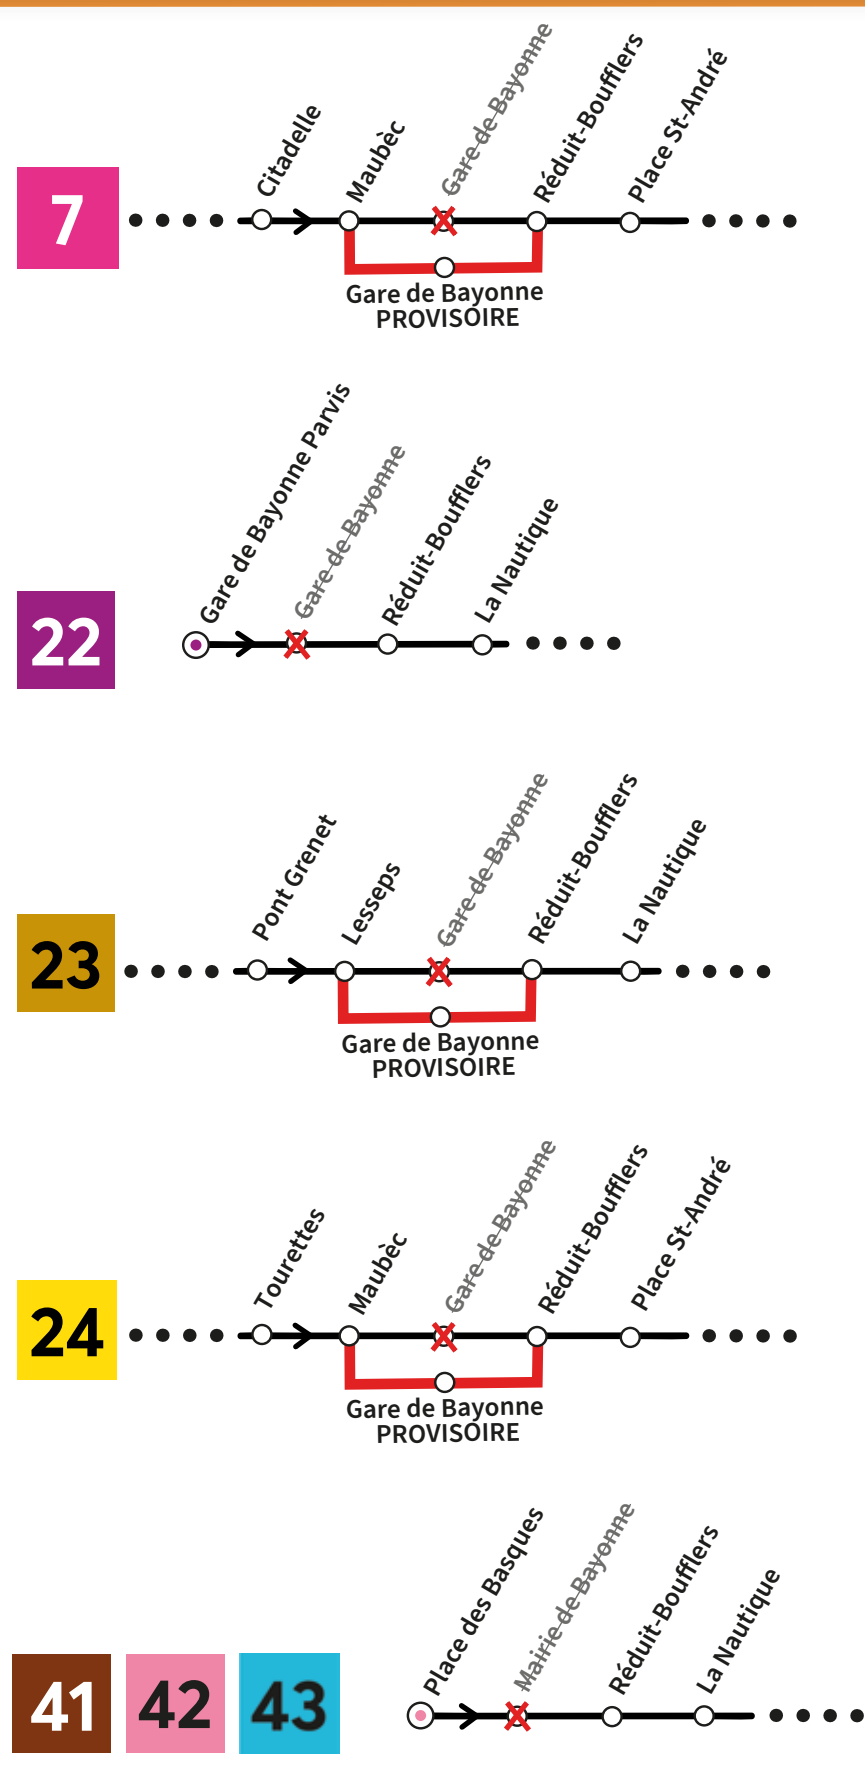

INFO TRAFIC
ZIRKULAZIO-INFORMAZIOA

Déviation du 07/04 au 17/04/2026, inclus
Desbideratzeak 07/04tik 17/04era, barne

INFO TRAFIC
ZIRKULAZIO-INFORMAZIOA

Déviation du 07/04 au 17/04/2026, inclus
Desbideratzeak 07/04tik 17/04era, barne

Navettes de centre-ville Hiri Zentro joan-jinkariak

Vers Quartier
des Arènes

INFO TRAFIC
ZIRKULAZIO-INFORMAZIOA

Déviation du 07/04 au 17/04/2026
Desbideratzeak 07/04tik 17/04era, barne

Navettes de centre-ville Hiri Zentro joan-jinkariak