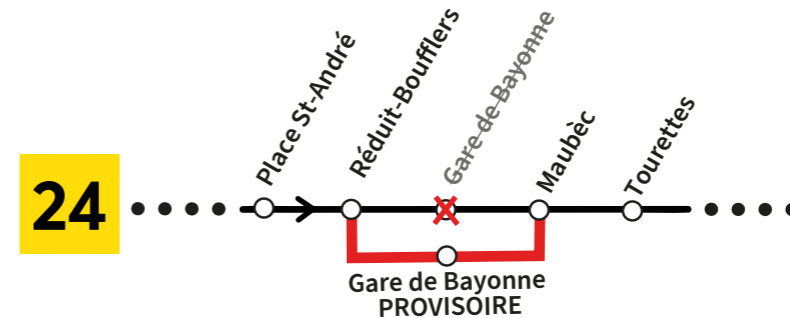

INFO TRAFIC
ZIRKULAZIO-INFORMAZIOA

Déviation du 07/04 au 17/04/2026, inclus
Desbideratzeak 07/04tik 17/04era, barne

INFO TRAFIC
ZIRKULAZIO-INFORMAZIOA

Déviation du 07/04 au 17/04/2026, inclus
Desbideratzeak 07/04tik 17/04era, barne

Navettes de centre-ville Hiri Zentro joan-jinkariak

Vers Quartier
des Arènes

INFO TRAFIC
ZIRKULAZIO-INFORMAZIOA

Déviation du 07/04 au 17/04/2026
Desbideratzeak 07/04tik 17/04era, barne

Navettes de centre-ville Hiri Zentro joan-jinkariak