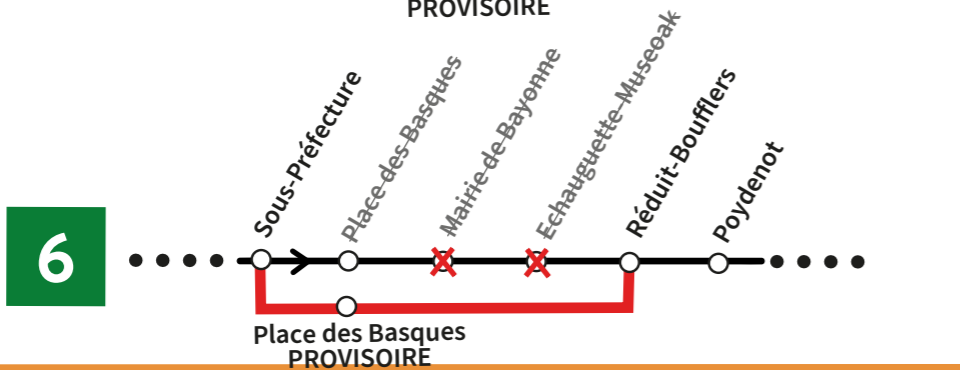

INFO TRAFIC
ZIRKULAZIO-INFORMAZIOA

Déviation du 07/04 au 17/04/2026, inclus
Desbideratzeak 07/04tik 17/04era, barne

INFO TRAFIC
ZIRKULAZIO-INFORMAZIOA

Déviation du 07/04 au 17/04/2026, inclus
Desbideratzeak 07/04tik 17/04era, barne

Navettes de centre-ville Hiri Zentro joan-jinkariak

Vers Quartier
des Arènes

INFO TRAFIC
ZIRKULAZIO-INFORMAZIOA

Déviation du 07/04 au 17/04/2026
Desbideratzeak 07/04tik 17/04era, barne

Navettes de centre-ville Hiri Zentro joan-jinkariak