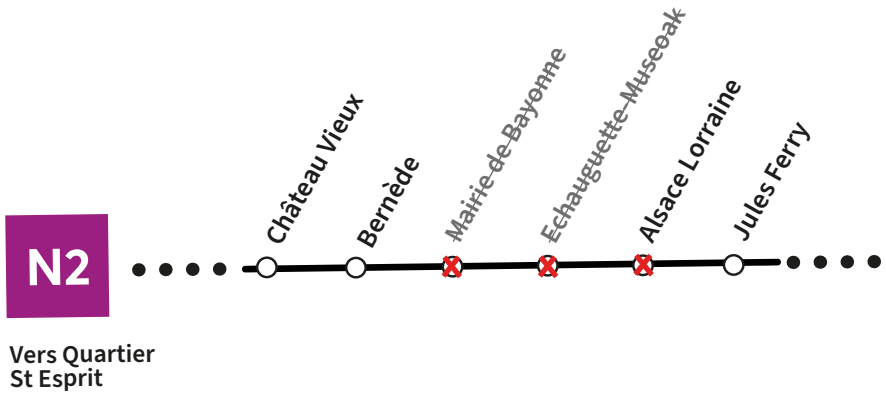

INFO TRAFIC
ZIRKULAZIO-INFORMAZIOA

Déviation du 07/04 au 17/04/2026, inclus
Desbideratzeak 07/04tik 17/04era, barne

INFO TRAFIC
ZIRKULAZIO-INFORMAZIOA

Déviation du 07/04 au 17/04/2026, inclus
Desbideratzeak 07/04tik 17/04era, barne

Navettes de centre-ville Hiri Zentro joan-jinkariak

Vers Quartier
des Arènes

INFO TRAFIC
ZIRKULAZIO-INFORMAZIOA

Déviation du 07/04 au 17/04/2026
Desbideratzeak 07/04tik 17/04era, barne

Navettes de centre-ville Hiri Zentro joan-jinkariak