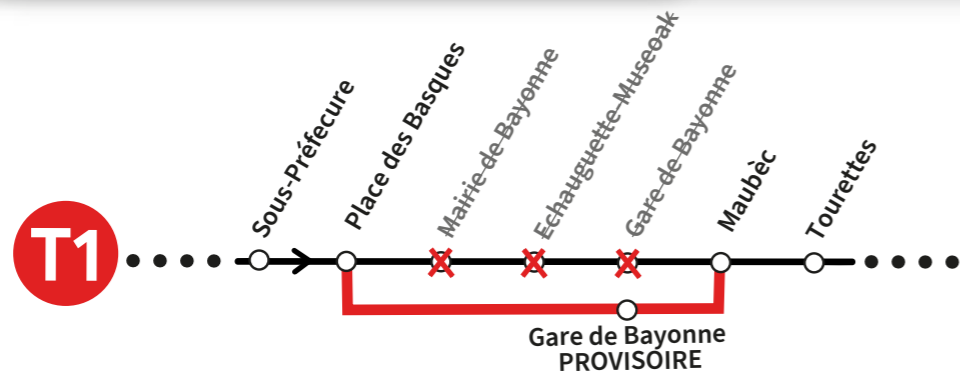

INFO TRAFIC
ZIRKULAZIO-INFORMAZIOA

Déviation du 07/04 au 17/04/2026, inclus
Desbideratzeak 07/04tik 17/04era, barne

INFO TRAFIC
ZIRKULAZIO-INFORMAZIOA

Déviation du 07/04 au 17/04/2026, inclus
Desbideratzeak 07/04tik 17/04era, barne

Navettes de centre-ville Hiri Zentro joan-jinkariak

Vers Quartier
des Arènes

INFO TRAFIC
ZIRKULAZIO-INFORMAZIOA

Déviation du 07/04 au 17/04/2026
Desbideratzeak 07/04tik 17/04era, barne

Navettes de centre-ville Hiri Zentro joan-jinkariak