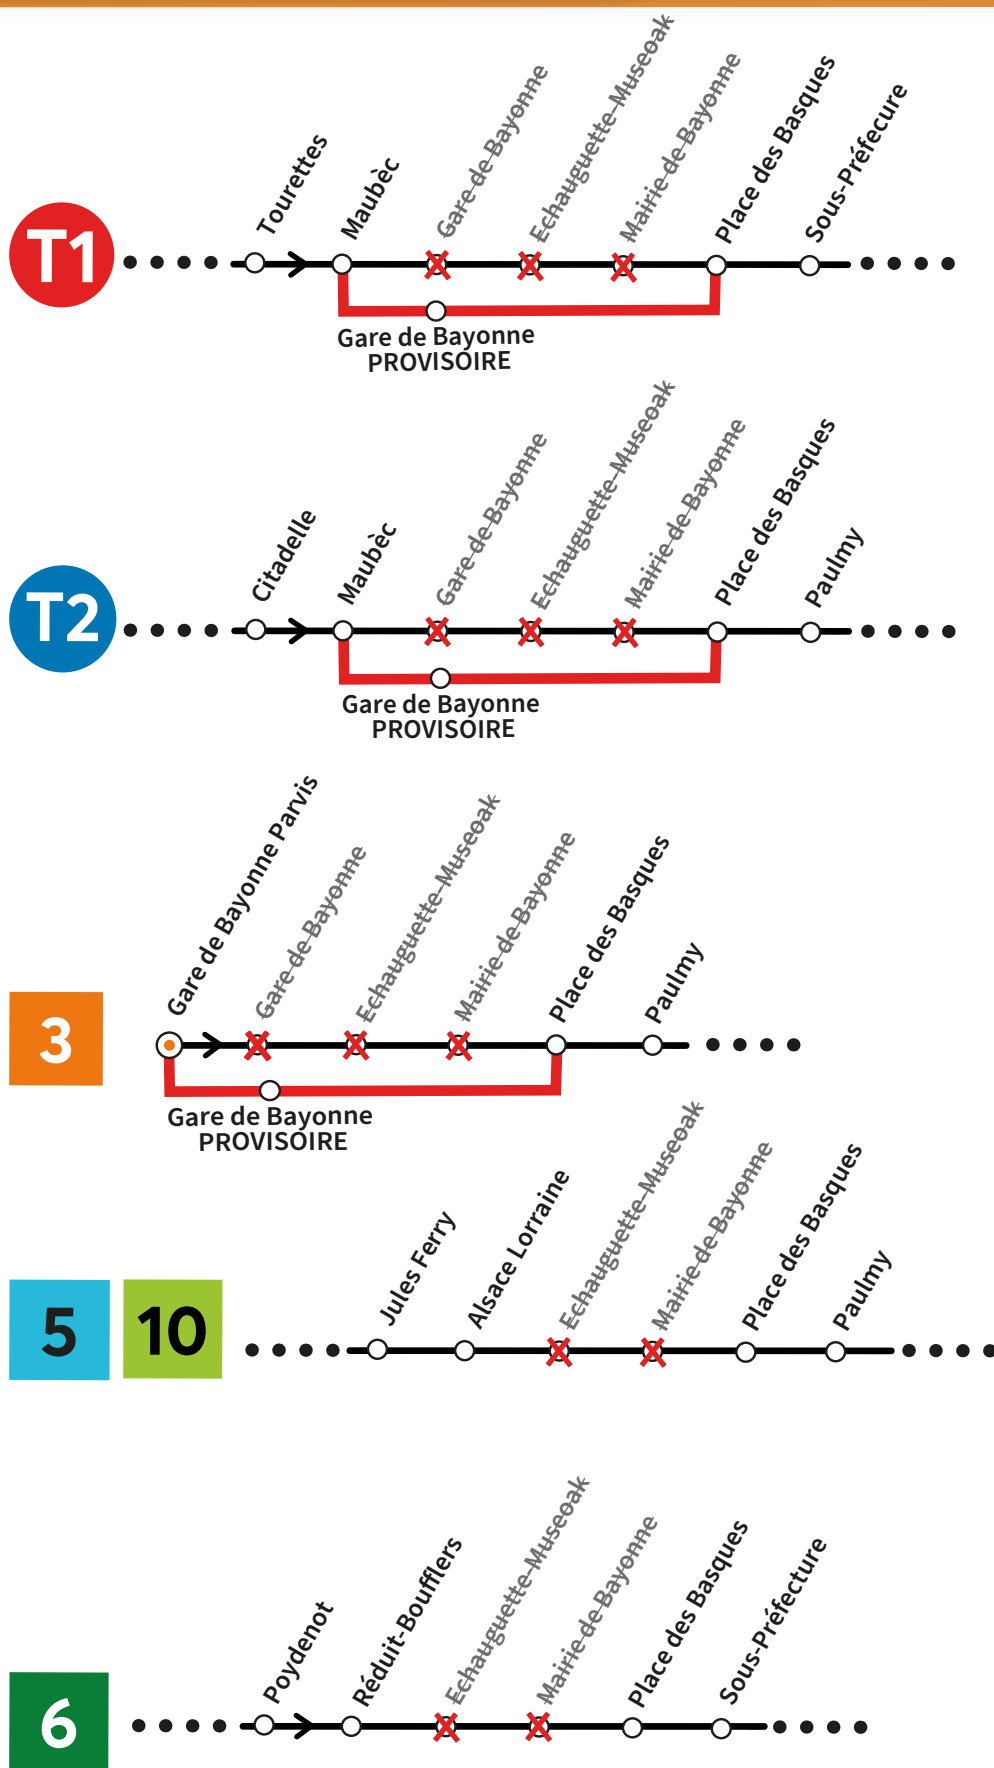

INFO TRAFIC
ZIRKULAZIO-INFORMAZIOA

Déviation du 07/04 au 17/04/2026, inclus
Desbideratzeak 07/04tik 17/04era, barne

INFO TRAFIC
ZIRKULAZIO-INFORMAZIOA

Déviation du 07/04 au 17/04/2026, inclus
Desbideratzeak 07/04tik 17/04era, barne

Navettes de centre-ville Hiri Zentro joan-jinkariak

Vers Quartier
des Arènes

INFO TRAFIC
ZIRKULAZIO-INFORMAZIOA

Déviation du 07/04 au 17/04/2026
Desbideratzeak 07/04tik 17/04era, barne

Navettes de centre-ville Hiri Zentro joan-jinkariak

Info trafic en temps réel sur l'appli TXIK TXAK. Abonnez-vous à vos lignes
Informazio guzia denbora errealean TXIK TXAK aplikazioan, zure lineetan abonatzea