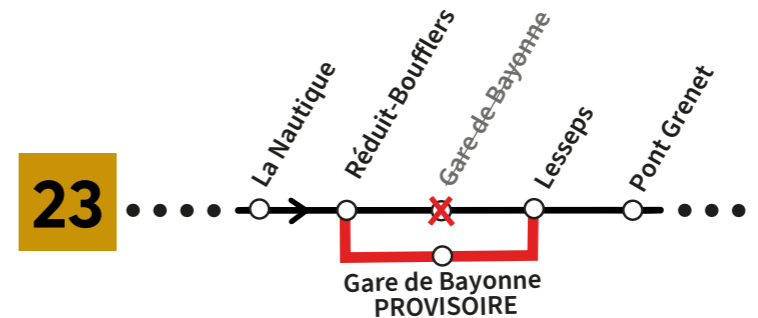

INFO TRAFIC
ZIRKULAZIO-INFORMAZIOA

Déviation du 07/04 au 17/04/2026, inclus
Desbideratzeak 07/04tik 17/04era, barne

INFO TRAFIC
ZIRKULAZIO-INFORMAZIOA

Déviation du 07/04 au 17/04/2026, inclus
Desbideratzeak 07/04tik 17/04era, barne

Navettes de centre-ville Hiri Zentro joan-jinkariak

Vers Quartier
des Arènes

INFO TRAFIC
ZIRKULAZIO-INFORMAZIOA

Déviation du 07/04 au 17/04/2026
Desbideratzeak 07/04tik 17/04era, barne

Navettes de centre-ville Hiri Zentro joan-jinkariak