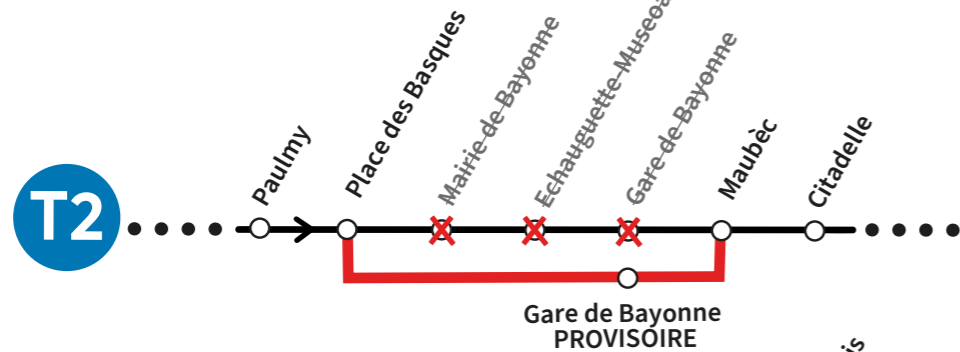

INFO TRAFIC
ZIRKULAZIO-INFORMAZIOA

Déviation du 07/04 au 17/04/2026, inclus
Desbideratzeak 07/04tik 17/04era, barne

INFO TRAFIC
ZIRKULAZIO-INFORMAZIOA

Déviation du 07/04 au 17/04/2026, inclus
Desbideratzeak 07/04tik 17/04era, barne

Navettes de centre-ville Hiri Zentro joan-jinkariak

Vers Quartier
des Arènes

INFO TRAFIC
ZIRKULAZIO-INFORMAZIOA

Déviation du 07/04 au 17/04/2026
Desbideratzeak 07/04tik 17/04era, barne

Navettes de centre-ville Hiri Zentro joan-jinkariak