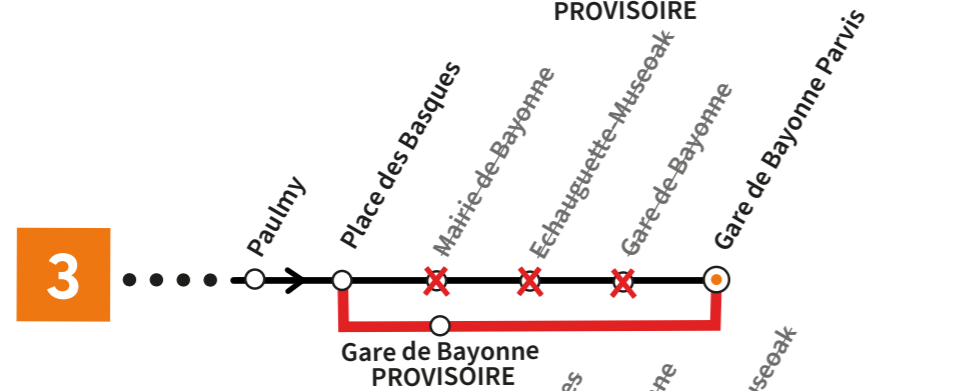

INFO TRAFIC
ZIRKULAZIO-INFORMAZIOA

Déviation du 07/04 au 17/04/2026, inclus
Desbideratzeak 07/04tik 17/04era, barne

INFO TRAFIC
ZIRKULAZIO-INFORMAZIOA

Déviation du 07/04 au 17/04/2026, inclus
Desbideratzeak 07/04tik 17/04era, barne

Navettes de centre-ville Hiri Zentro joan-jinkariak

Vers Quartier
des Arènes

INFO TRAFIC
ZIRKULAZIO-INFORMAZIOA

Déviation du 07/04 au 17/04/2026
Desbideratzeak 07/04tik 17/04era, barne

Navettes de centre-ville Hiri Zentro joan-jinkariak