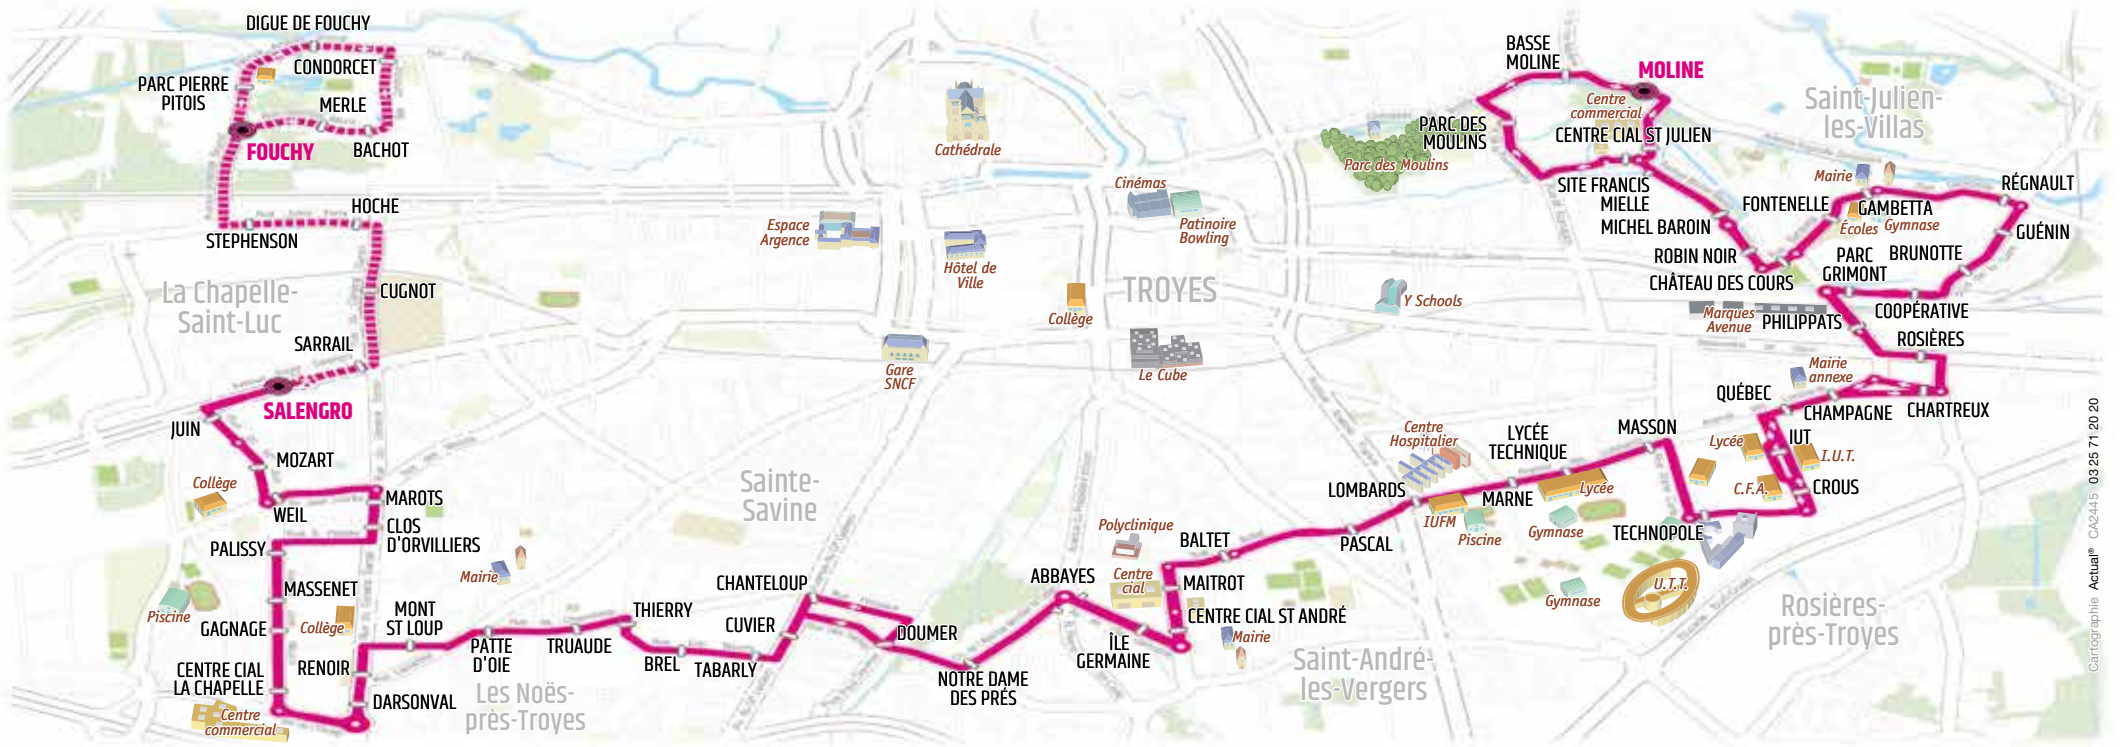

○ Terminus
① ② ③ Correspondances (① ② ③ samedi uniquement)
● Arrêt sans correspondances
○ Arrêt avec correspondances
> Sens unique