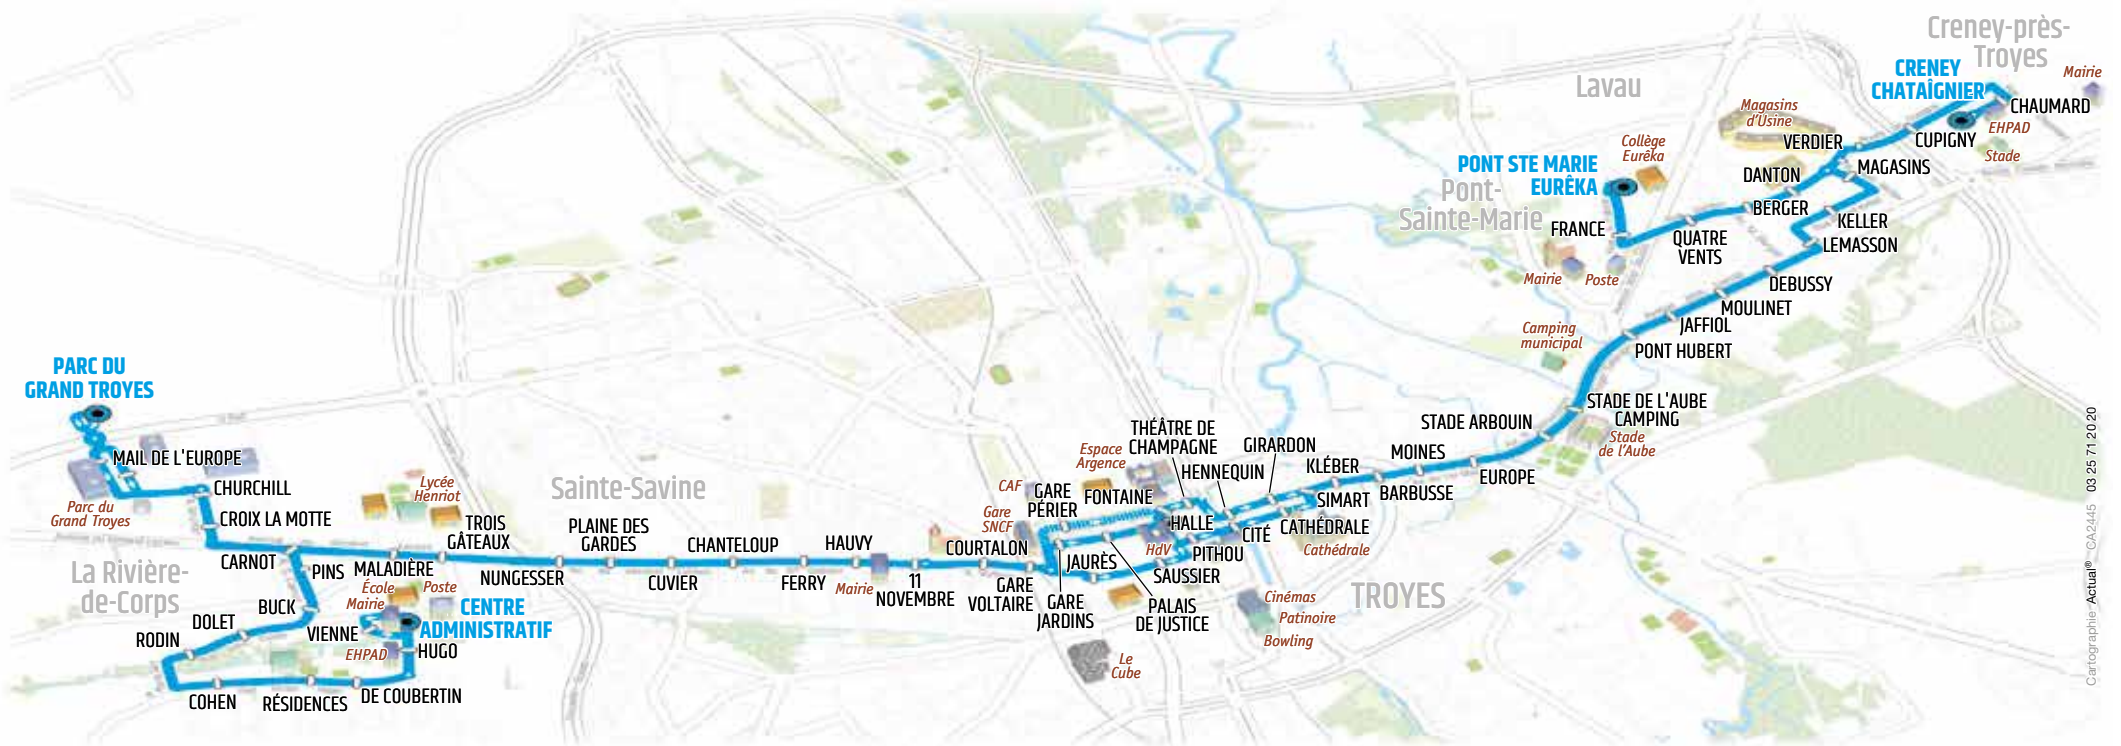

● Terminus
① ② ③ Correspondances (① ② ③ samedi uniquement)
● Arrêt sans correspondances
○ Arrêt avec correspondances
➤ Sens unique