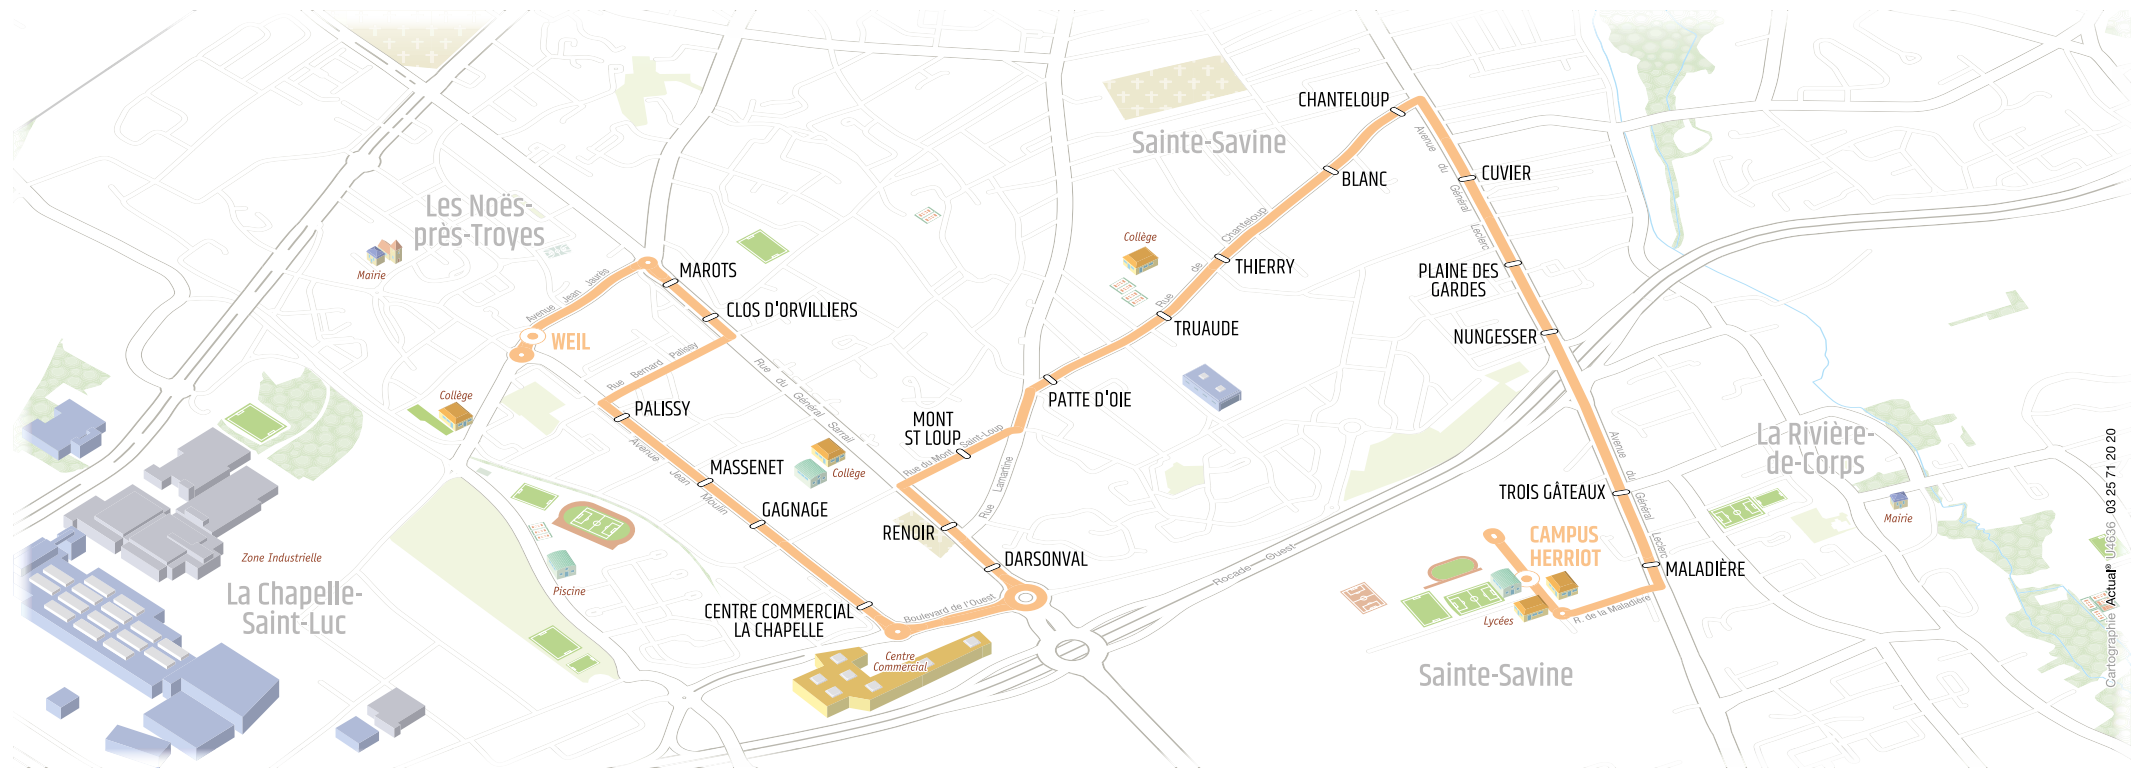

Direction **CAMPUS HERRIOT**

LUNDI À VENDREDI

WEIL	07:21
CLOS D'ORVILLIERS	07:22
PALISSY	07:24
GAGNAGE	07:25
CIAL LA CHAPELLE	07:26
DARSONVAL	07:28
RENOIR	07:29
MONT ST LOUP	07:30
PATTE D'OIE	07:31
TRUAUDE	07:32
THIERRY	07:33
BLANC	07:34
CHANTELOUP	07:35
CUVIER	07:36
NUNGESSER	07:38
TROIS GÂTEAUX	07:40
MALADIÈRE	07:40
CAMPUS HERRIOT	07:42

Direction **CHAPELLE-ST-LUC**

LUNDI, MARDI, JEUDI, VENDREDI

CAMPUS HERRIOT	17:45
MALADIÈRE	17:47
TROIS GÂTEAUX	17:48
NUNGESSER	17:50
CUVIER	17:52
CHANTELOUP	17:53
BLANC	17:54
THIERRY	17:55
TRUAUDE	17:56
PATTE D'OIE	17:57
MONT ST LOUP	17:58
RENOIR	17:59
DARSONVAL	18:00
CIAL LA CHAPELLE	18:02
GAGNAGE	18:03
PALISSY	18:04
CLOS D'ORVILLIERS	18:06
WEIL	18:09

MERCREDI

CAMPUS HERRIOT	12:00
MALADIÈRE	12:02
TROIS GÂTEAUX	12:03
NUNGESSER	12:05
CUVIER	12:07
CHANTELOUP	12:08
BLANC	12:09
THIERRY	12:10
TRUAUDE	12:11
PATTE D'OIE	12:12
MONT ST LOUP	12:13
RENOIR	12:14
DARSONVAL	12:15
CIAL LA CHAPELLE	12:17
GAGNAGE	12:18
PALISSY	12:19
CLOS D'ORVILLIERS	12:21
WEIL	12:24

Les horaires sont donnés à titre indicatif et dépendent des aléas de la circulation.