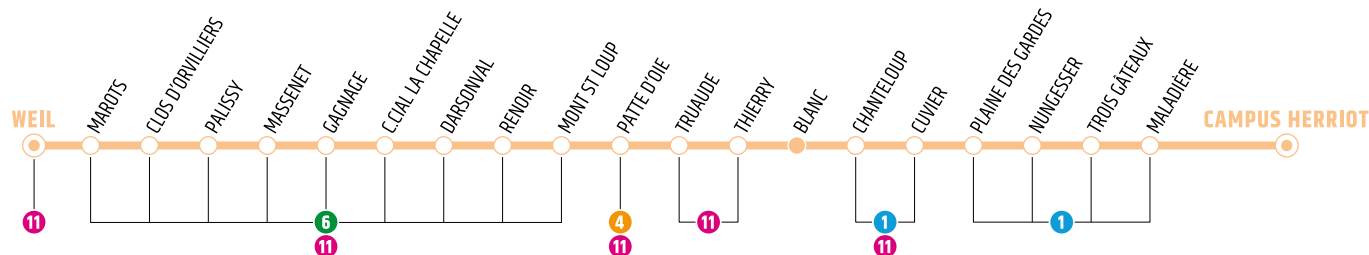

LES BONNES PRATIQUES

Je fais signe

au conducteur

Je valide

mon titre de transport

Je me dirige

vers l'arrière

J'avertis

pour descendre

1 SMS = 1 TICKET

À VALIDER AVANT DE MONTER À BORD, ET À PRÉSENTER À L'AGENT DE CONDUITE.

Le ticket SMS

J'envoie 1H ou 24H au 93003

ticket individuel valable 1 heure au prix de 1,35€

Service disponible uniquement avec

THERMOMÈTRE DE LIGNE

○ Terminus 1 2 3 Correspondances ● Arrêt sans correspondances ○ Arrêt avec correspondances > Sens unique

À VOTRE SERVICE

Informations, vente

16 rue de la République
10000 Troyes

Du lundi au vendredi 8h30 à 18h30
le samedi 8h30 à 15h

Direction **CHAPELLE-ST-LUC**

LUNDI, MARDI, JEUDI, VENDREDI

CAMPUS HERRIOT	17:45
MALADIÈRE	17:47
TROIS GÂTEAUX	17:48
NUNGESSER	17:50
CUVIER	17:52
CHANTELOUP	17:53
BLANC	17:54
THIERRY	17:55
TRUAUDE	17:56
PATTE D'OIE	17:57
MONT ST LOUP	17:58
RENOIR	17:59
DARSONVAL	18:00
CIAL LA CHAPELLE	18:02
GAGNAGE	18:03
PALISSY	18:04
CLOS D'ORVILLIERS	18:06
WEIL	18:09