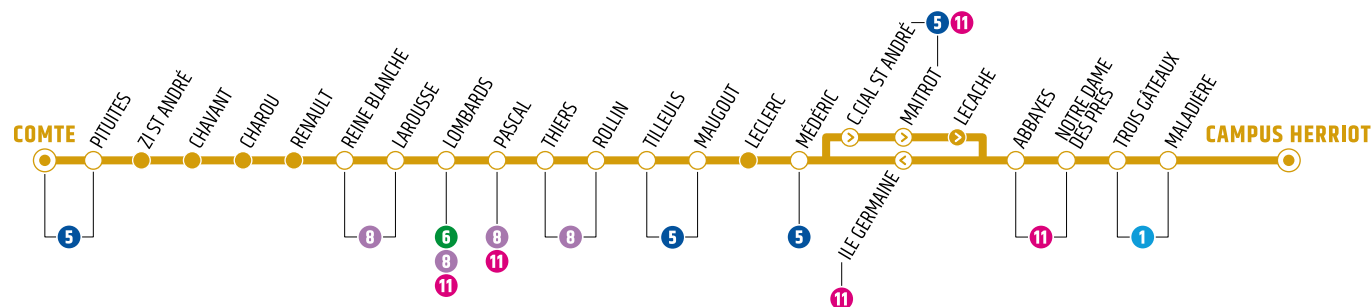

## THERMOMÈTRE DE LIGNE

● Terminus    1 2 3 Correspondances    ● Arrêt sans correspondances    ○ Arrêt avec correspondances    > Sens unique

## Direction **CAMPUS HERRIOT**

### LUNDI À VENDREDI

COMTE	07:10
ZI ST ANDRÉ	07:11
CHAVANT	07:13
CHAROU	07:14
REINE BLANCHE	07:16
LOMBARDS	07:18
THIERS	07:19
ROLLIN	07:20
TILLEULS	07:22
MAUGOUT	07:24
LECLERC	07:27
MÉDÉRIC	07:28
C CIAL ST ANDRÉ	07:28
MAITROT	07:29
ABBAYES	07:31
N. DAME DES PRÉS	07:33
TROIS GÂTEAUX	07:39
CAMPUS HERRIOT	07:42

## Direction **SAINT-ANDRÉ**