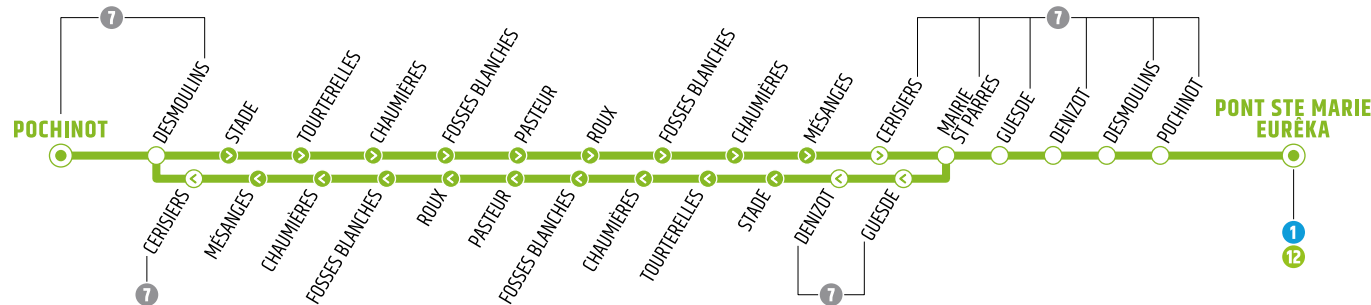

LES BONNES PRATIQUES

Je fais signe

au conducteur

Je valide

mon titre de transport

Je me dirige

vers l'arrière

J'avertis

pour descendre

1 SMS = 1 TICKET

À VALIDER AVANT DE MONTER À BORD, ET À PRÉSENTER À L'AGENT DE CONDUITE.

Le ticket SMS

J'envoie 1H ou 24H au 93003

ticket individuel valable 1 heure au prix de 1,35€

Service disponible uniquement avec

THERMOMÈTRE DE LIGNE

- Terminus
- 1 2 3 Correspondances
- Arrêt sans correspondances
- Arrêt avec correspondances
- Sens unique

À VOTRE SERVICE

Informations, vente

16 rue de la République
10000 Troyes

Du lundi au vendredi 8h30 à 18h30
le samedi 8h30 à 15h

Allô TCAT - 03 25 70 49 00

www.tcat.fr - Horaires, recherche d'itinéraires, vente en ligne

Appli TCAT

TCAT reseau.tcat

Direction EURÉKA

LUNDI À VENDREDI

POCHINOT	07:24
DESMOULINS	07:25
STADE	07:26
TOURTERELLES	07:27
CHAUMIÈRES	07:30
FOSSES BLANCHES	07:31
PASTEUR	07:32
ROUX	07:33
FOSSES BLANCHES	07:34
CHAUMIÈRES	07:34
MÉSANGES	07:36
CERISIERS	07:37
MAIRIE ST PARRES	07:38
GUESDE	07:38
DENIZOT	07:39
DESMOULINS	07:40
POCHINOT	07:42
PONT STE MARIE EURÉKA	07:52