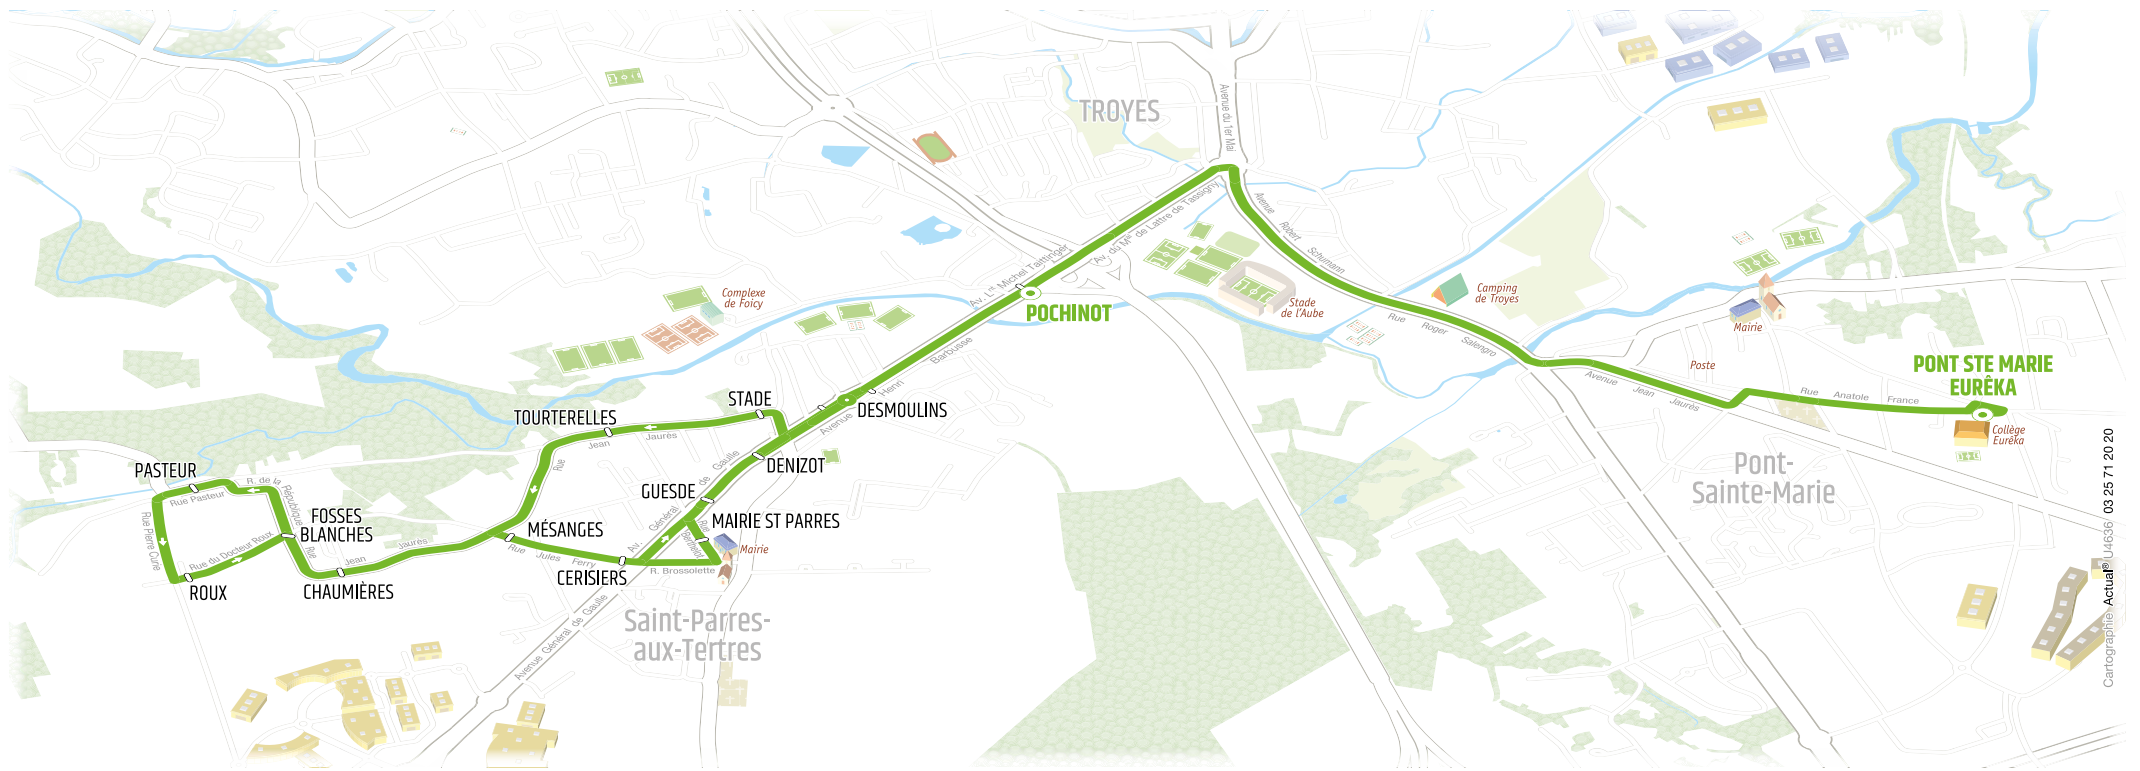

THERMOMÈTRE DE LIGNE

- Terminus
- 1 2 3 Correspondances
- Arrêt sans correspondances
- Arrêt avec correspondances
- Sens unique

À VOTRE SERVICE

Informations, vente

16 rue de la République
10000 Troyes

Du lundi au vendredi 8h30 à 18h30
le samedi 8h30 à 15h

Allô TCAT - 03 25 70 49 00

www.tcat.fr - Horaires, recherche d'itinéraires, vente en ligne

Appli TCAT

TCAT reseau.tcat

Direction EURÉKA

LUNDI À VENDREDI

POCHINOT	07:24
DESMOULINS	07:25
STADE	07:26
TOURTERELLES	07:27
CHAUMIÈRES	07:30
FOSSES BLANCHES	07:31
PASTEUR	07:32
ROUX	07:33
FOSSES BLANCHES	07:34
CHAUMIÈRES	07:34
MÉSANGES	07:36
CERISIERS	07:37
MAIRIE ST PARRES	07:38
GUESDE	07:38
DENIZOT	07:39
DESMOULINS	07:40
POCHINOT	07:42
PONT STE MARIE EURÉKA	07:52