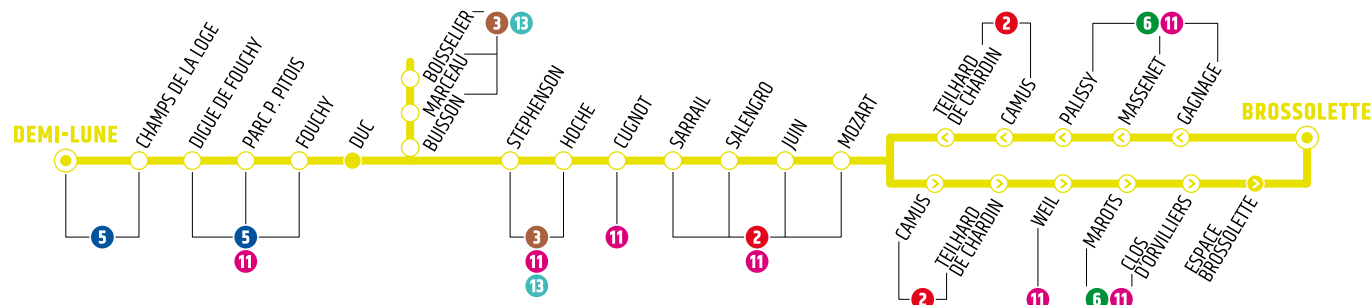

LES BONNES PRATIQUES

Je fais signe

au conducteur

Je valide

mon titre de transport

Je me dirige

vers l'arrière

J'avertis

pour descendre

1 SMS = 1 TICKET

À VALIDER AVANT DE MONTER À BORD, ET À PRÉSENTER À L'AGENT DE CONDUITE.

Le ticket SMS

J'envoie 1H ou 24H au 93003

ticket individuel valable 1 heure au prix de 1,35€

Service disponible uniquement avec

THERMOMÈTRE DE LIGNE

● Terminus 1 2 3 Correspondances ● Arrêt sans correspondances ● Arrêt avec correspondances > Sens unique

À VOTRE SERVICE

Informations, vente

16 rue de la République
10000 Troyes

Du lundi au vendredi 8h30 à 18h30
le samedi 8h30 à 15h

Allô TCAT - 03 25 70 49 00

www.tcat.fr - Horaires, recherche
d'itinéraires, vente en ligne

Appli TCAT

TCAT

reseau.tcat

Direction COLLÈGE BROSOLETTTE

LUNDI À VENDREDI

DEMI LUNE	07:31
DIGUE DE FOUCHY	07:32
FOUCHY	07:34
DUC	07:36
MARCEAU	07:39
BOISSELIER	07:39
MARCEAU	07:40
STEPHENSON	07:43
HOICHE	07:44
SARRAIL	07:47
SALENGRO	07:48
JUIN	07:49
MOZART	07:50
CAMUS	07:51
WEIL	07:53
CLOS D'ORVILLIERS	07:55
ESP. BROSOLETTTE	07:56
BROSOLETTTE	07:58