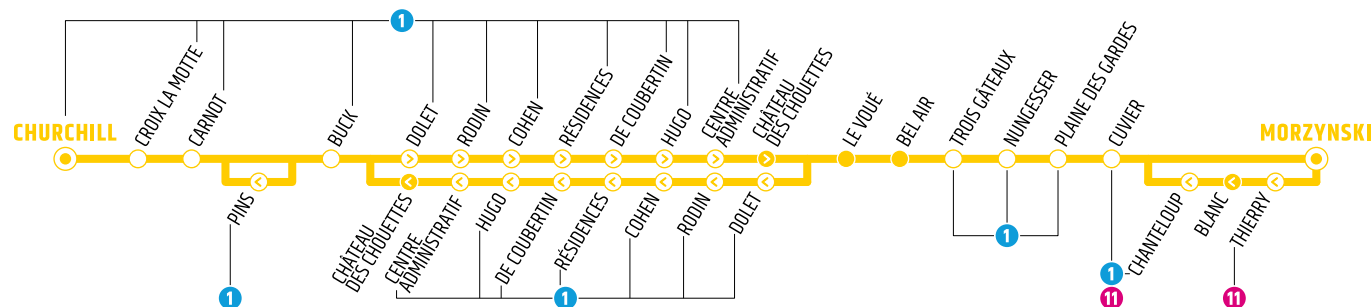

pour descendre

1 SMS = 1 TICKET

À VALIDER AVANT DE MONTER À BORD, ET À PRÉSENTER À L'AGENT DE CONDUITE.

Le ticket SMS

J'envoie 1H ou 24H au 93003

ticket individuel valable 1 heure au prix de 1,35€

Service disponible uniquement avec

THERMOMÈTRE DE LIGNE

● Terminus ● 1 2 3 Correspondances ● Arrêt sans correspondances ● Arrêt avec correspondances > Sens unique

Cartographie Actual® U4636 03 25 71 20 20

Direction COLLÈGE LANGEVIN

LUNDI À VENDREDI

CHURCHILL	07:24
CARNOT	07:26
BUCK	07:27
DOLET	07:28
RODIN	07:29
COHEN	07:30
RÉSIDENCES	07:31
DE COUBERTIN	07:32
HUGO	07:33
CENTRE ADMINISTRATIF	07:34
CHÂTEAU DES CH.	07:35
LE VOUÉ	07:38
BEL AIR	07:40
TROIS GÂTEAUX	07:42
NUNGESSER	07:43
PLAINE DES GARDES	07:44
CUVIER	07:45
MORZYNSKI	07:49

Direction RIVIÈRE-DE-CORPS

LUNDI, MARDI, JEUDI, VENDREDI

MORZYNSKI	16:40
BLANC	16:41
CUVIER	16:43
PLAINE DES GARDES	16:44
NUNGESSER	16:45
TROIS GÂTEAUX	16:47
BEL AIR	16:47
LE VOUÉ	16:49
DOLET	16:50
RODIN	16:51
COHEN	16:52
RÉSIDENCES	16:54
DE COUBERTIN	16:55
HUGO	16:56
CENTRE ADMINISTRATIF	16:57
BUCK	16:58
CARNOT	16:59
CHURCHILL	17:02