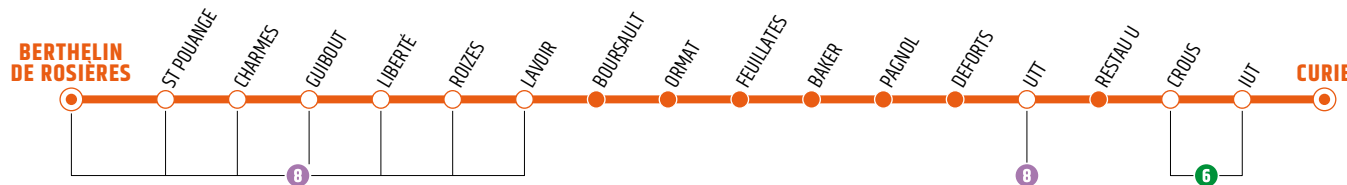

pour descendre

1 SMS = 1 TICKET

À VALIDER AVANT DE MONTER À BORD, ET À PRÉSENTER À L'AGENT DE CONDUITE.

Le ticket SMS

J'envoie 1H ou 24H au 93003

ticket individuel valable 1 heure au prix de 1,35€

Service disponible uniquement avec

THERMOMÈTRE DE LIGNE

○ Terminus 1 2 3 Correspondances ● Arrêt sans correspondances ○ Arrêt avec correspondances > Sens unique

À VOTRE SERVICE

Informations, vente

16 rue de la République
10000 Troyes

Du lundi au vendredi 8h30 à 18h30
le samedi 8h30 à 15h