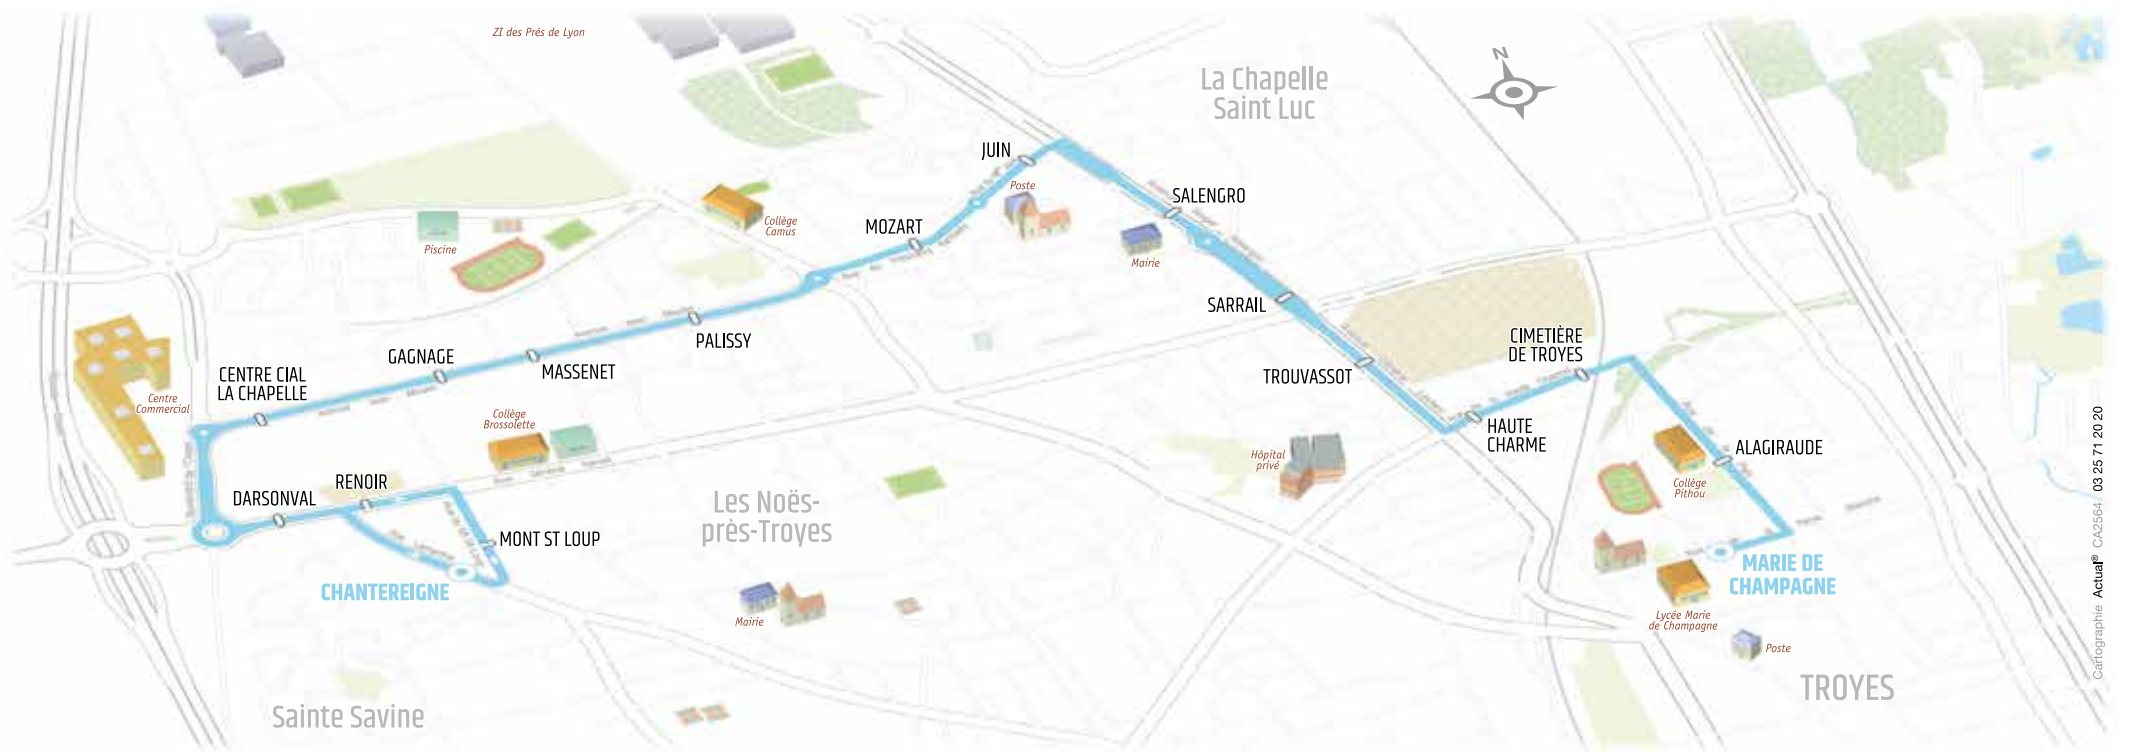

## Direction MARIE DE CHAMPAGNE

LUNDI À VENDREDI

CHANTEREIGNE	07:25
MONT ST LOUP	07:25
RENOIR	07:26
DARSONVAL	07:27
C CIAL LA CHAPELLE	07:29
GAGNAGE	07:31
MASSENET	07:31
PALISSY	07:32
MOZART	07:34
JUIN	07:36
SALENGRO	07:37
SARRAIL	07:38
TROUVASSOT	07:39
HAUTE CHARME	07:40
CIMETIÈRE TROYES	07:41
ALAGIRAUDE	07:43
MARIE DE CHAMPAGNE	07:45