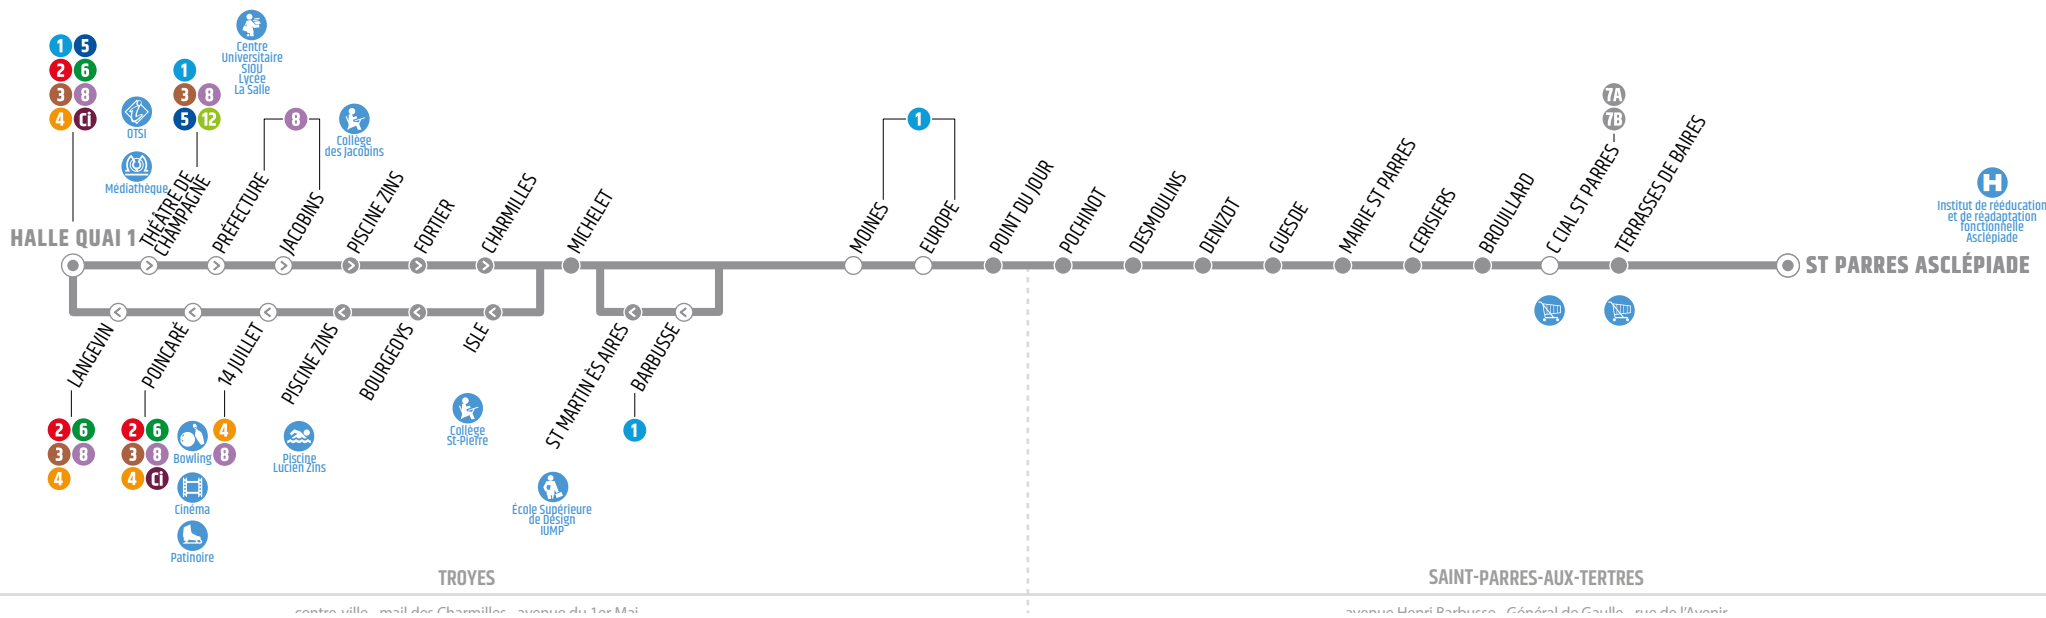

FONCTIONNEMENT DE LA LIGNE

7

SCOLAIRE

MINI-VACANCES

ÉTÉ

Date des vacances scolaire :

Toussaint du 24/10/22 au 05/11/22

Noël du 19/12/22 au 02/01/23

Hiver du 13/02/23 au 25/02/23

Printemps du 17/04/23 au 29/04/23

Cartographie Actual® CA2564 03.25.71.20.20

○ Terminus
 1 2 3 Correspondances (1 2 3 samedi uniquement)
 ● Arrêt sans correspondances
 ○ Arrêt avec correspondances
 ➤ Sens unique