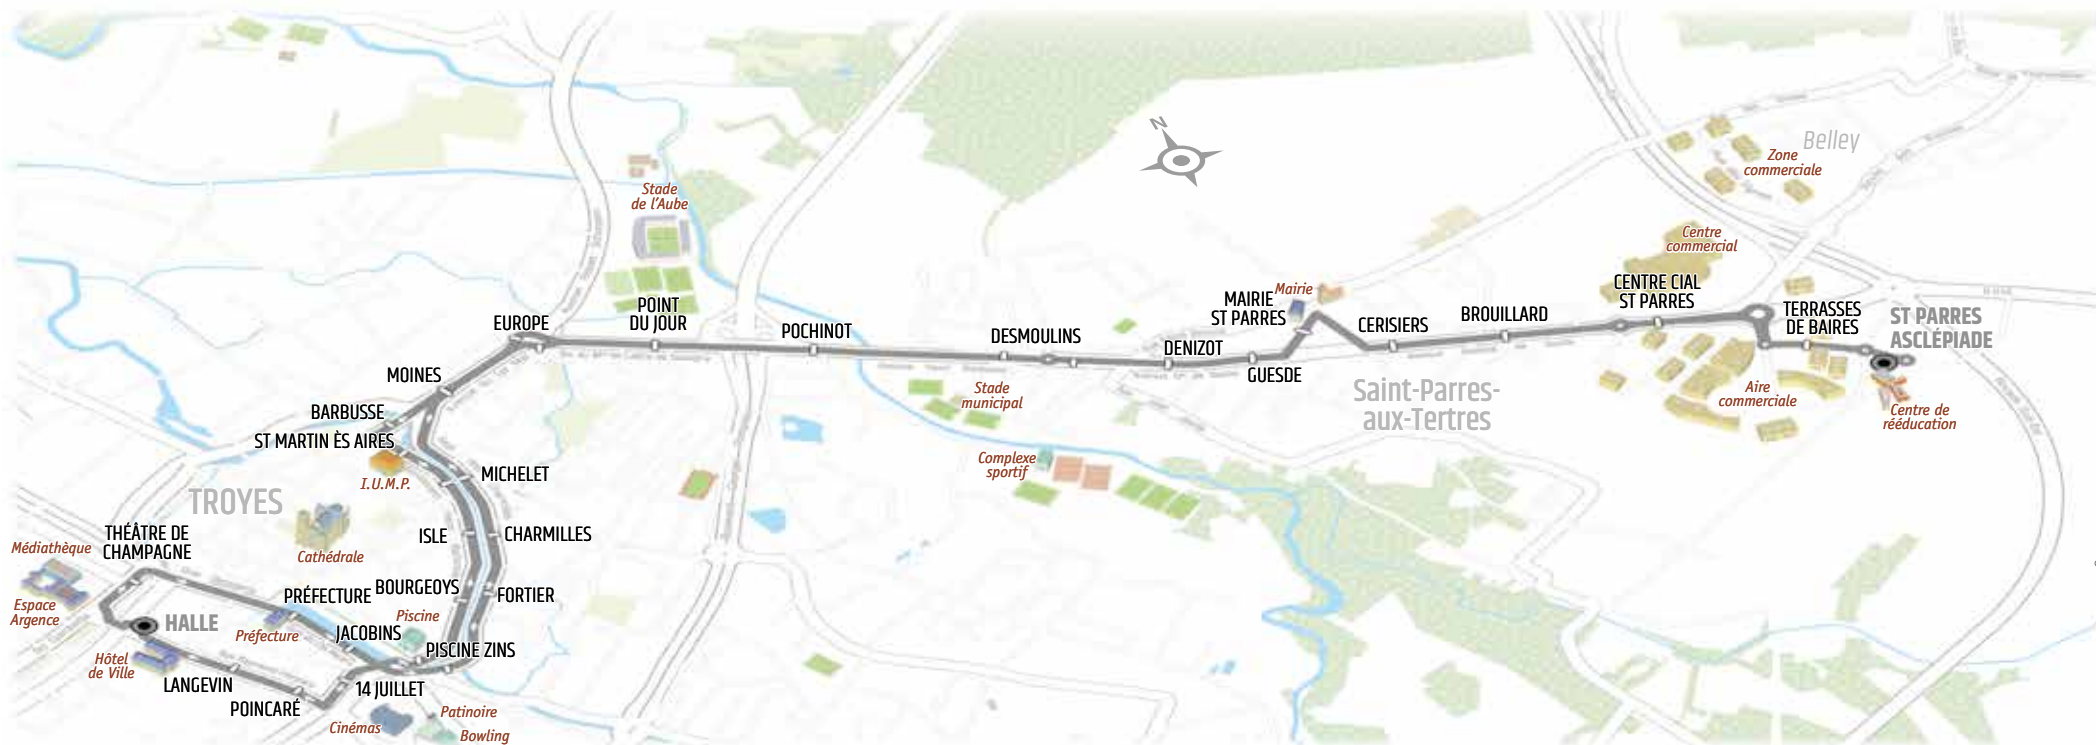

FONCTIONNEMENT DE LA LIGNE

7

SCOLAIRE

MINI-VACANCES

ÉTÉ

Date des vacances scolaire :

Toussaint du 24/10/22 au 05/11/22

Noël du 19/12/22 au 02/01/23

Hiver du 13/02/23 au 25/02/23

Printemps du 17/04/23 au 29/04/23

Cartographie Actual® CA2564 03.25.71.20.20

○ Terminus
 1 2 3 Correspondances (1 2 3 samedi uniquement)
 ● Arrêt sans correspondances
 ○ Arrêt avec correspondances
 ➤ Sens unique