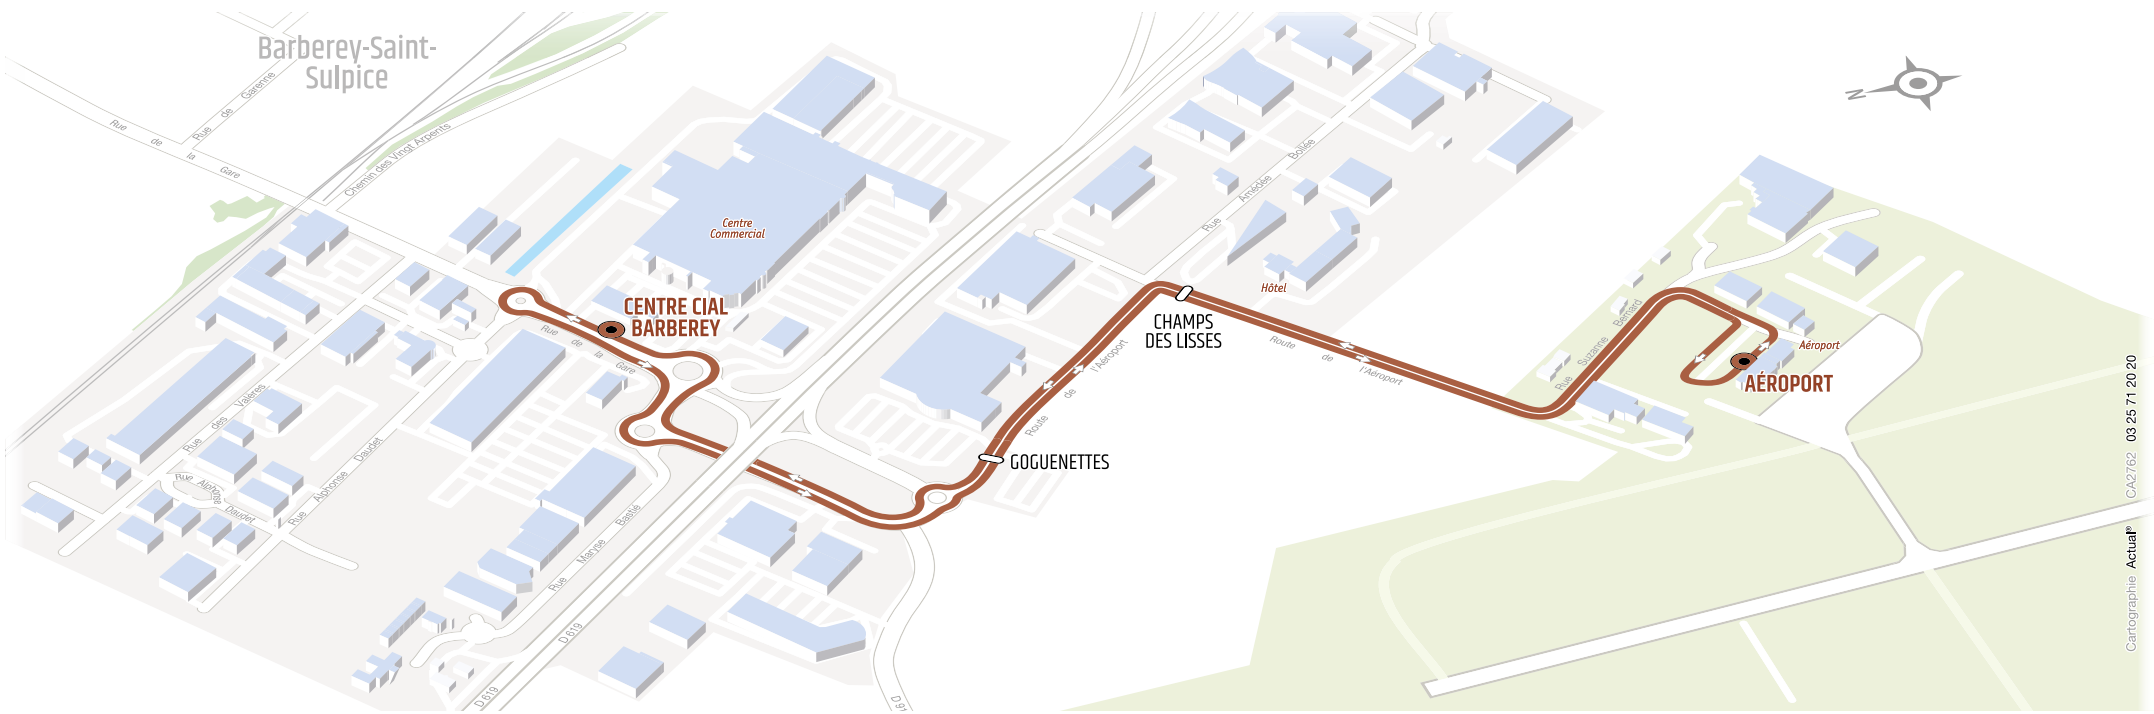

TCAT

reseau.tcat

Direction BARBEREY - AÉROPORT

LUNDI À SAMEDI

C CIAL BARBEREY	06:19	06:39	06:58	07:18	07:40	08:01	08:22	08:44	09:07	09:29	09:52	10:13
GOGUENETTES	06:21	06:41	07:00	07:20	07:42	08:03	08:24	08:46	09:09	09:31	09:54	10:15
CHAMPS DES LISSES	06:21	06:41	07:00	07:20	07:42	08:03	08:24	08:46	09:09	09:31	09:54	10:15
AÉROPORT	06:24	06:44	07:03	07:23	07:45	08:06	08:27	08:49	09:12	09:34	09:57	10:18

C CIAL BARBEREY	10:35	10:58	11:20	11:44	12:06	12:28	12:51	13:15	13:39	14:03	14:27	14:51
GOGUENETTES	10:37	11:00	11:22	11:46	12:08	12:30	12:53	13:17	13:41	14:05	14:29	14:53
CHAMPS DES LISSES	10:37	11:00	11:22	11:46	12:08	12:30	12:53	13:17	13:41	14:05	14:29	14:53
AÉROPORT	10:40	11:03	11:25	11:49	12:11	12:33	12:56	13:20	13:44	14:08	14:32	14:56

C CIAL BARBEREY	15:15	15:40	16:04	16:28	16:53	17:17	17:41	18:04	18:27	18:49	19:09	19:32
GOGUENETTES	15:17	15:42	16:06	16:30	16:55	17:19	17:43	18:06	18:29	18:51	19:11	19:34
CHAMPS DES LISSES	15:17	15:42	16:06	16:30	16:55	17:19	17:43	18:06	18:29	18:51	19:11	19:34
AÉROPORT	15:20	15:45	16:09	16:33	16:58	17:22	17:46	18:09	18:32	18:54	19:14	19:37