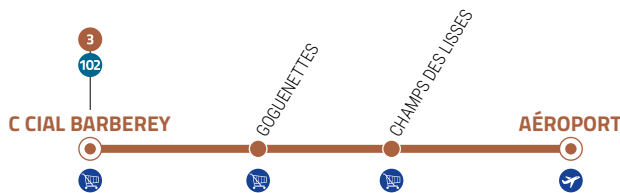

BARBEREY
AÉROPORT

BARBEREY
CIAL BARBEREY

2024 - 2025

HORAIRES

SCOLAIRE

3A

THERMOMÈTRE DE LA LIGNE

- Terminus
- Arrêt sans correspondances
- Arrêt avec correspondances
- 1 2 3 Correspondances
- > Sens unique

CARTE BUSSÉO : La carte à puce rechargeable

VOTRE BUSSÉO EST ÉTABLIE GRATUITEMENT (SAUF DUPLICATA)

Elle contient : votre identité, votre profil et vos titres de transport. Pour l'obtenir présentez vous à notre Point de vente avec une photo, une carte d'identité. La BUSSÉO ne se jette pas, même vide, rechargeable, elle est conçue pour se conserver 4 ans.