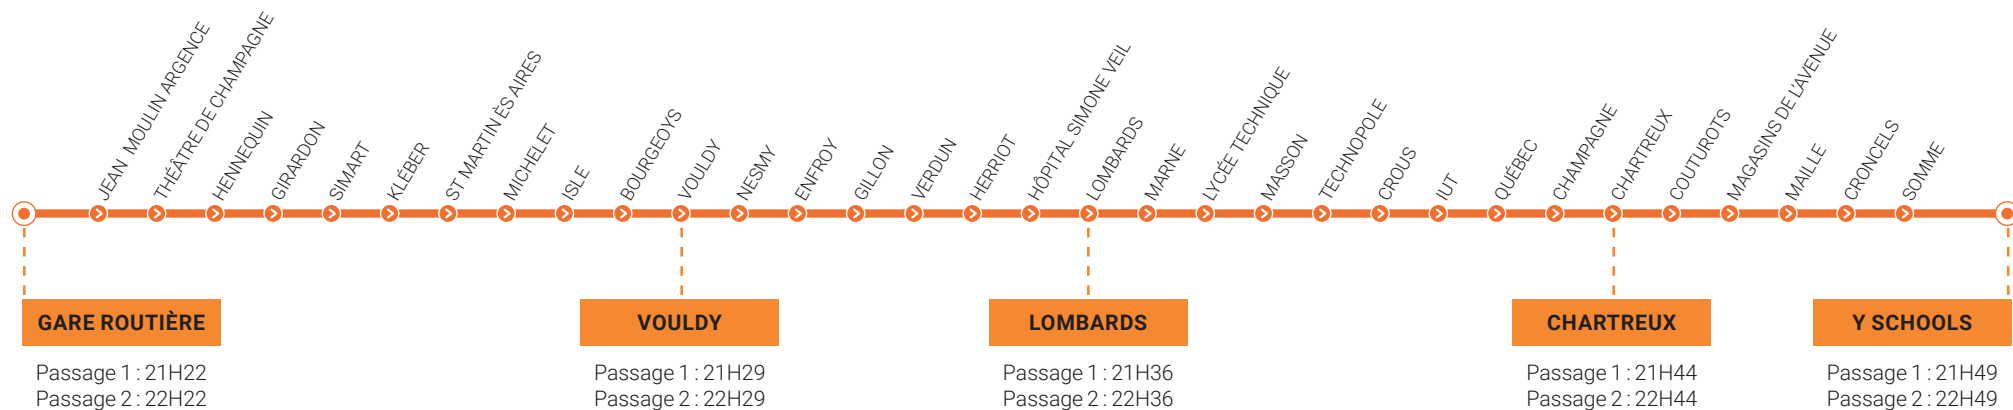

TCAT

reseau.tcat

À COMPTER DU 2 SEPTEMBRE 2024
O Y SCHOOLS
O TROYES
O GARE

2024 - 2025
BUS - TRAIN
LIGNE

16

THERMOMÈTRE DE LA LIGNE

○ Terminus
 ● Arrêt sans correspondances
 ○ Arrêt avec correspondances
 > Sens unique

Les horaires sont donnés à titre indicatif et dépendent des aléas de la circulation.

CALENDRIER DE FONCTIONNEMENT DE LA LIGNE BUS TRAIN

SEPTEMBRE	NOVEMBRE	JANVIER	MARS	MAI
Dimanche 01/09/2024	Dimanche 03/11/2024	Dimanche 05/01/2025	Dimanche 02/03/2025	Dimanche 04/05/2025
Dimanche 08/09/2024	Lundi 11/11/2024	Dimanche 12/01/2025	Dimanche 09/03/2025	Dimanche 11/05/2025
Dimanche 15/09/2024	Dimanche 17/11/2024	Dimanche 19/01/2025	Dimanche 16/03/2025	Dimanche 18/05/2025
Dimanche 22/09/2024	Dimanche 24/11/2024	Dimanche 26/01/2025	Dimanche 23/03/2025	Dimanche 25/05/2025
Dimanche 29/09/2024			Dimanche 30/03/2025	
OCTOBRE	DÉCEMBRE	FÉVRIER	AVRIL	JUIN
Dimanche 06/10/2024	Dimanche 01/12/2024	Dimanche 02/02/2025	Dimanche 06/04/2025	Dimanche 01/06/2025
Dimanche 13/10/2024	Dimanche 08/12/2024	Dimanche 09/02/2025	Dimanche 13/04/2025	Dimanche 08/06/2025
Dimanche 20/10/2024	Dimanche 15/12/2024	Dimanche 16/02/2025	Lundi 21/04/2025	Lundi 09/06/2025
Dimanche 27/10/2024	Dimanche 22/12/2024	Dimanche 23/02/2025	Dimanche 27/04/2025	Dimanche 15/06/2025
	Mercredi 25/12/2024			Dimanche 22/06/2025
	Dimanche 29/12/2024			Dimanche 29/06/2025

La ligne Bus Train ne circule pas durant la période juillet - août.