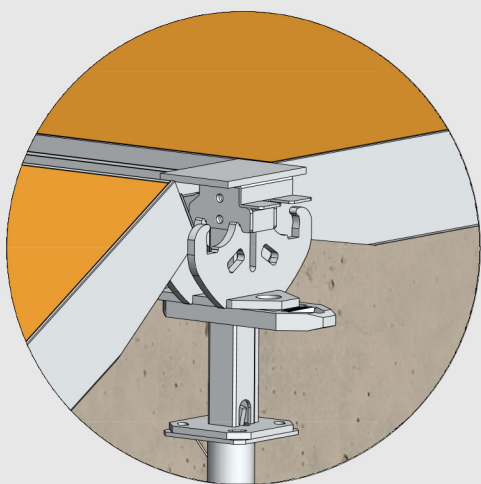

### RASTA DECK

- מערכת ה-Rasta Deck 400 הנה מערכת מתקדמת מאלומיניום המאפשרת פירוק מהיר של הפאנלים.
- ניתן להשתמש במערכת בכל תחומי ההנדסה האזרחית, החל ממסחרי, תשתיות ועד מגורים.
- המערכת ורסטילית ומתאימה לכל מבנה.

DETAIL B

DETAIL A

DETAIL E

DETAIL F

- גודל ה-Typical panel הינו 120/200 ס"מ
- בתוספת רגליים ניתן לצקת תקרות עד עובי 80 ס"מ.
- שימוש במערכת זו מפחית משמעותית את הזמן הדרוש להרכבה ופירוק.
- העבודה מתבצעת מלמטה ומאפשרת עבודת הרכבה ופירוק מהירה ובטוחה.
- קלות האביזרים והפאנלים מאפשרים פירוק והרכבה מהירים ויעילים של המערכת.