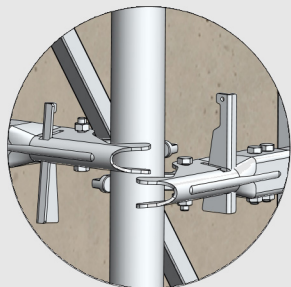

DETAIL B

DETAIL A

DETAIL E

DETAIL F

- גודל ה-Typical panel הינו 120/200 ס"מ
- בתוספת רגליים ניתן לצקת תקרות עד עובי 80 ס"מ.
- שימוש במערכת זו מפחית משמעותית את הזמן הדרוש להרכבה ופירוק.
- העבודה מתבצעת מלמטה ומאפשרת עבודת הרכבה ופירוק מהירה ובטוחה.
- קלות האביזרים והפאנלים מאפשרים פירוק והרכבה מהירים ויעילים של המערכת.