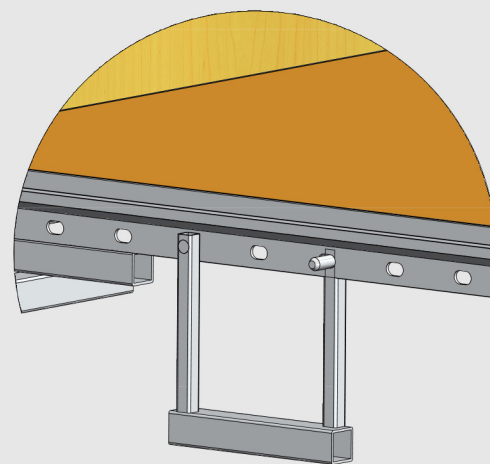

DETAIL C

מערכת תקרות

RASTA DECK

- מערכת ה-Rasta Deck 400 הנה מערכת מתקדמת מאלומיניום המאפשרת פירוק מהיר של הפאנלים.
- ניתן להשתמש במערכת בכל תחומי ההנדסה האזרחית, החל ממסחרי, תשתיות ועד מגורים.
- המערכת ורסטילית ומתאימה לכל מבנה.