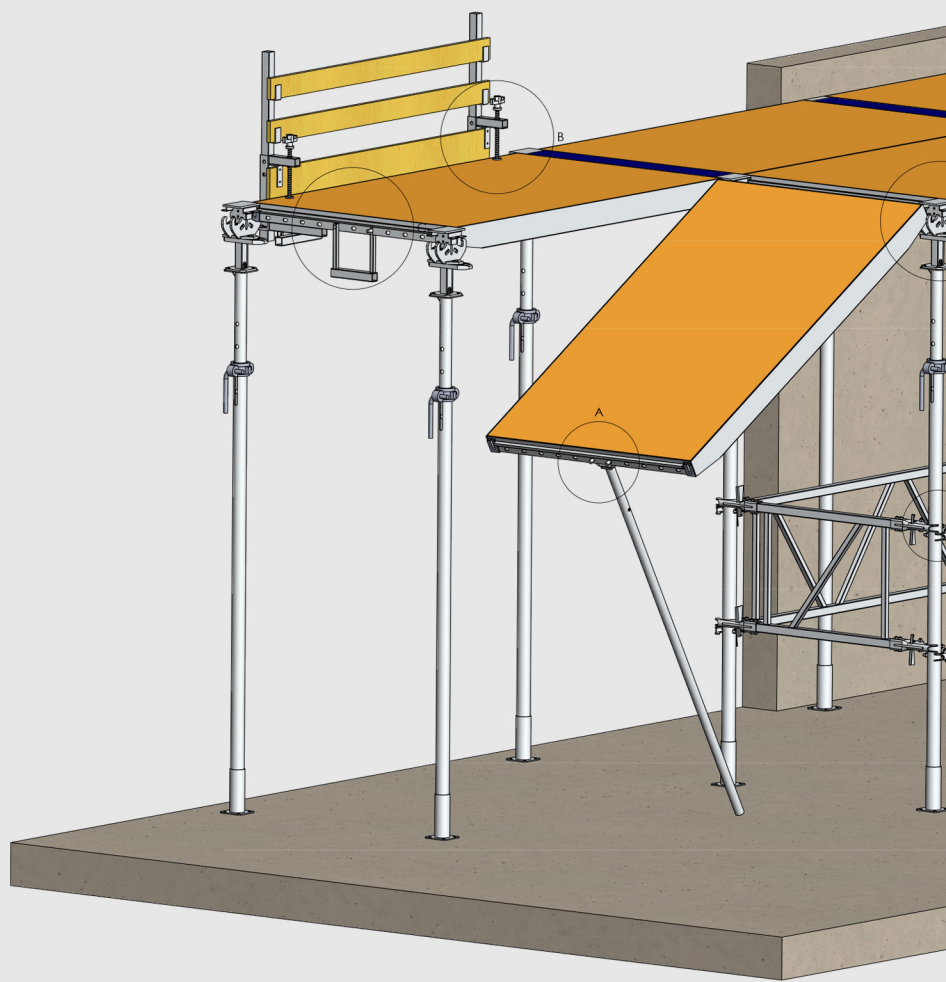

### RASTA DECK

- מערכת ה-Rasta Deck 400 הנה מערכת מתקדמת מאלומיניום המאפשרת פירוק מהיר של הפאנלים.
- ניתן להשתמש במערכת בכל תחומי ההנדסה האזרחית, החל ממסחרי, תשתיות ועד מגורים.
- המערכת ורסטילית ומתאימה לכל מבנה.

DETAIL B

DETAIL A

DETAIL E

DETAIL F

- גודל ה-Typical panel הינו 120/200 ס"מ
- בתוספת רגליים ניתן לצקת תקרות עד עובי 80 ס"מ.
- שימוש במערכת זו מפחית משמעותית את הזמן הדרוש להרכבה ופירוק.
- העבודה מתבצעת מלמטה ומאפשרת עבודת הרכבה ופירוק מהירה ובטוחה.
- קלות האביזרים והפאנלים מאפשרים פירוק והרכבה מהירים ויעילים של המערכת.