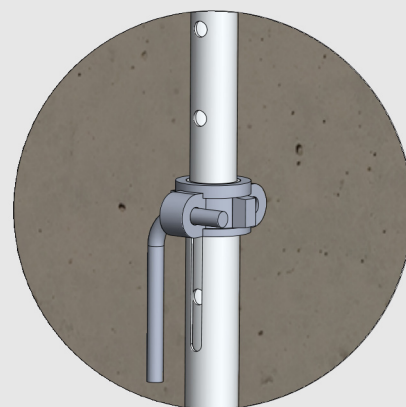

DETAIL D

מערכת תקרות

RASTA DECK

- מערכת ה-Rasta Deck 400 הנה מערכת מתקדמת מאלומיניום המאפשרת פירוק מהיר של הפאנלים.
- ניתן להשתמש במערכת בכל תחומי ההנדסה האזרחית, החל ממסחרי, תשתיות ועד מגורים.
- המערכת ורסטילית ומתאימה לכל מבנה.