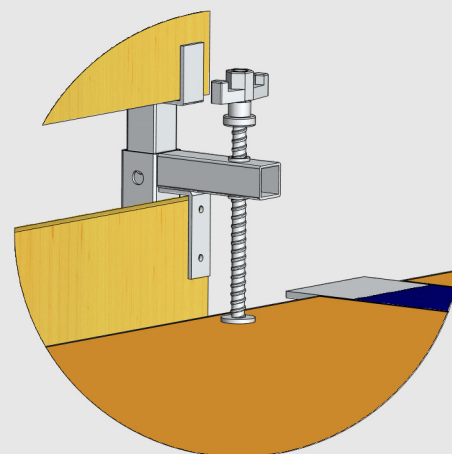

### RASTA DECK

- מערכת ה-Rasta Deck 400 הנה מערכת מתקדמת מאלומיניום המאפשרת פירוק מהיר של הפאנלים.
- ניתן להשתמש במערכת בכל תחומי ההנדסה האזרחית, החל ממסחרי, תשתיות ועד מגורים.
- המערכת ורסטילית ומתאימה לכל מבנה.

DETAIL B

DETAIL A

DETAIL E

DETAIL F

- גודל ה-Typical panel הינו 120/200 ס"מ
- בתוספת רגליים ניתן לצקת תקרות עד עובי 80 ס"מ.
- שימוש במערכת זו מפחית משמעותית את הזמן הדרוש להרכבה ופירוק.
- העבודה מתבצעת מלמטה ומאפשרת עבודת הרכבה ופירוק מהירה ובטוחה.
- קלות האביזרים והפאנלים מאפשרים פירוק והרכבה מהירים ויעילים של המערכת.