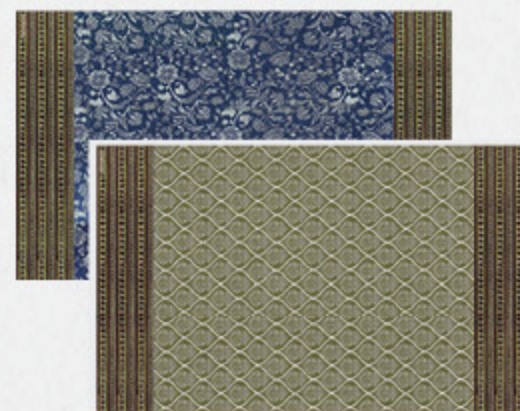

*Bohemian Garden Gold
L Runner // 60x180cm*

*Bohemian Garden White
L Runner // 80x220cm*

*Bohemian Garden Hazel
L Room // 140x220cm*

Bohemian Garden

PLACEMATS

Bohemian Garden White
 // Placemat 32.5x50cm
 // Round Placemat 38cm

Bohemian Garden Gold
 // Placemat 32.5x50cm
 // Round Placemat 38cm

Bohemian Garden Hazel
 // Placemat 32.5x50cm
 // Round Placemat 38cm

Bohemian Garden Indigo
 // Placemat 32.5x50cm
 // Round Placemat 38cm

Bohemian Garden Bohemian // Placemat 32.5x50cm
Bohemian Garden Bohemian // Placemat 32.5x50cm

Bohemian Garden Indigo Compact // Placemat 32.5x50cm
Bohemian Garden Forest // Placemat 32.5x50cm