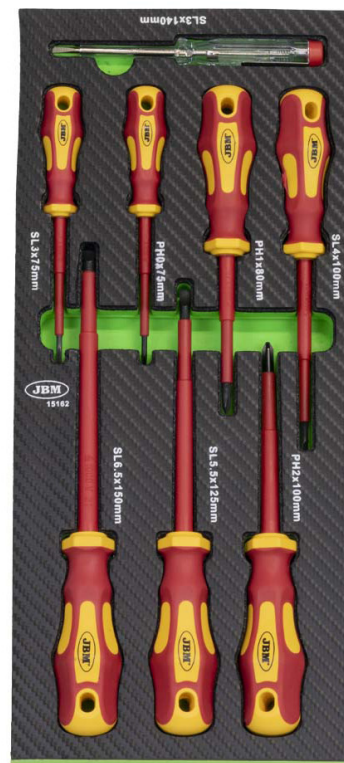

15162
MODUL EVA CU ȘURUBELNIȚE IZOLATE VDE - 8 PIESE
SPECIFICATII TEHNICE

| | |
|--------------------|--------------|
| Piese | 8 |
| Finisaj | VDE |
| Material | CrV |
| Greutate | 0,65Kg |
| Dimensiuni (LxlxH) | 120x50x210mm |

PIESE DISPONIBILE

Scanează codul QR pentru a obține mai multe informații despre demontarea inclusă.

INCLUDE

| | |
|-------|--|
| 15227 | ȘURUBELNIȚĂ PLATĂ CU IZOLANT DIN VDE - 0,5X3,0X75 MM |
| 15228 | ȘURUBELNIȚĂ PLATĂ IZOLATĂ VDE - 0,8X4,0X100 MM |
| 15229 | ȘURUBELNIȚĂ PLATĂ IZOLATĂ VDE - 1,0X5,5X125 MM |
| 15230 | ȘURUBELNIȚĂ PLATĂ IZOLATĂ VDE - 1,2X6,5X150 MM |
| 15231 | ȘURUBELNIȚĂ CRESTATĂ IZOLATĂ VDE - PH0X75 MM |
| 15232 | ȘURUBELNIȚĂ CRESTATĂ IZOLATĂ VDE - PH1X80 MM |
| 15233 | ȘURUBELNIȚĂ CRESTATĂ IZOLATĂ VDE - PH2X100 MM |
| 15234 | CIRCUIT DE TESTER AUTO 140MM |