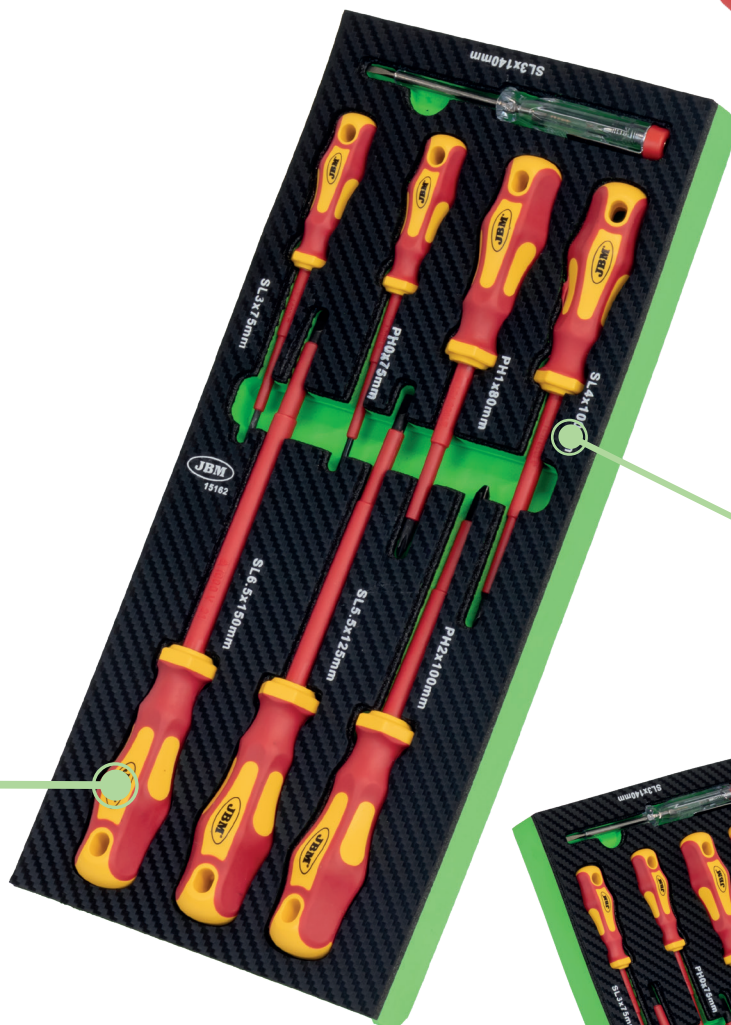

## 8 ST. SCHRAUBENZIEHERSÄTZE VDE MIT KOHLENFASERBESCHICHTUNG RINNE AUS EVAC

0,50 10 220

8  
Tlg.

15162

ERSATZTEILE  
VERFÜGBAR

REF.	Ø			
15227	0.5x3.0x75mm	0,02	10	50
15228	0.8x4.0x100mm	0,05	10	50
15229	1.0x5.5x125mm	0,08	5	50
15230	1.2x6.5x150mm	0,11	5	50
15231	PH0x75mm	0,02	10	50
15232	PH1x80mm	0,05	10	50
15233	PH2x100mm	0,08	5	50
15234	Kfz-Spannungsprüfer 140mm	0,02	10	50

x4

0.5x3.0x75, 0.8x4.0x100,  
1.0x5.5x125, 1.2x6.5x150mm

x3

PH0x75, PH1x80,  
PH2x100mm