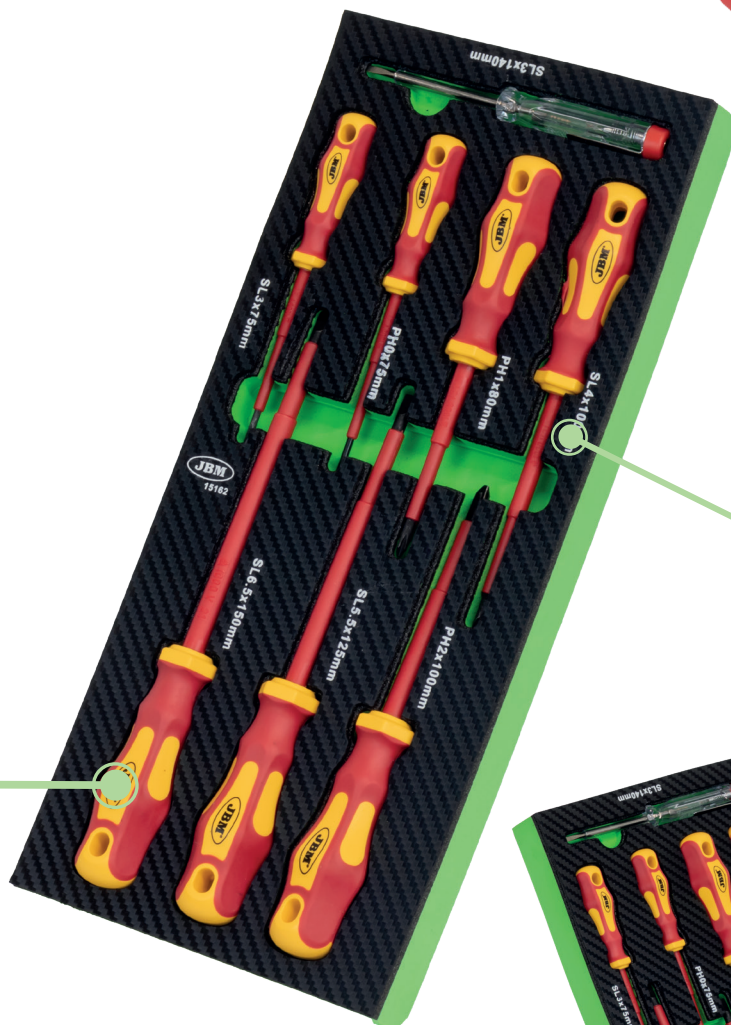

## JEU DE 8 TOURNEVIS VDE EN FIBRE DE CARBONE PLATEAU EN EVA

0,50 10 220

**8**  
PCS

15162

PIÈCES DE RECHANGE DISPONIBLES

REF.	Ø			
15227	0.5x3.0x75mm	0,02	10	50
15228	0.8x4.0x100mm	0,05	10	50
15229	1.0x5.5x125mm	0,08	5	50
15230	1.2x6.5x150mm	0,11	5	50
15231	PH0x75mm	0,02	10	50
15232	PH1x80mm	0,05	10	50
15233	PH2x100mm	0,08	5	50
15234	Testeur Pour Circuit Automobile 140mm	0,02	10	50

x4

0.5x3.0x75, 0.8x4.0x100, 1.0x5.5x125, 1.2x6.5x150mm

x3

PH0x75, PH1x80, PH2x100mm