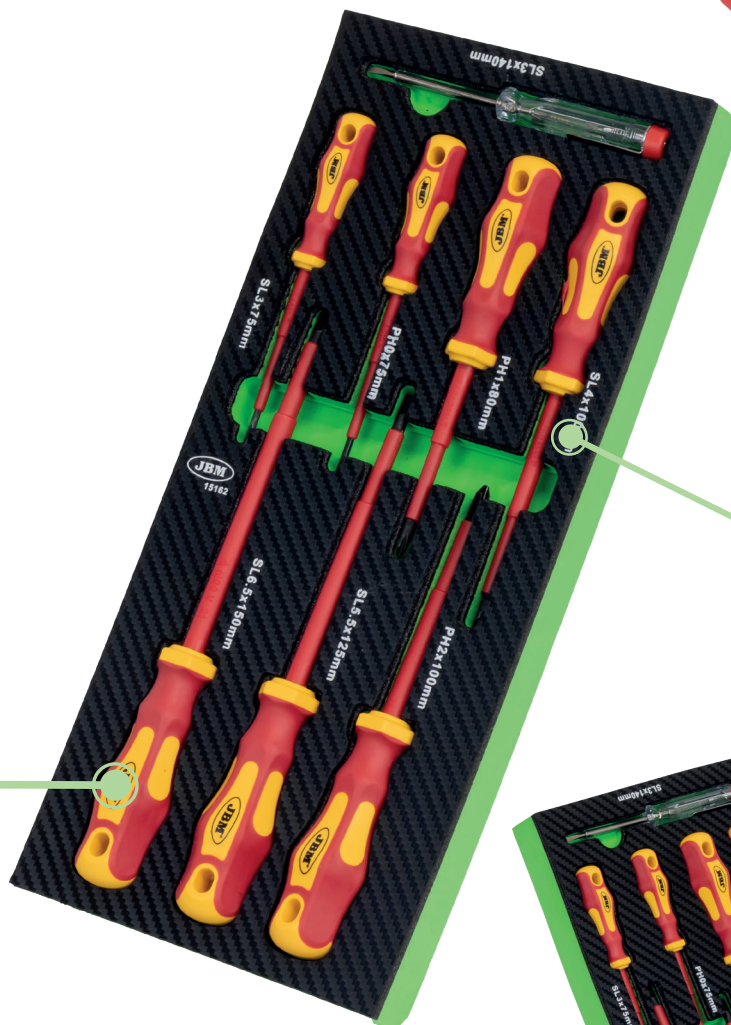

8 PEZZI SET DI CACCIAVITI VDE CON RIVESTIMENTO IN FIBRA DI CARBONIO, VASCHETTA EVA

0,50 10 220

**8
PCS**

15162

RICAMBI
DISPONIBILI

REF.	Ø			
15227	0.5x3.0x75mm	0,02	10	50
15228	0.8x4.0x100mm	0,05	10	50
15229	1.0x5.5x125mm	0,08	5	50
15230	1.2x6.5x150mm	0,11	5	50
15231	PH0x75mm	0,02	10	50
15232	PH1x80mm	0,05	10	50
15233	PH2x100mm	0,08	5	50
15234	Circuit De Tester Auto 140mm	0,02	10	50

⊖ x4

0.5x3.0x75, 0.8x4.0x100,
1.0x5.5x125, 1.2x6.5x150mm

⊕ x3

PH0x75, PH1x80,
PH2x100mm