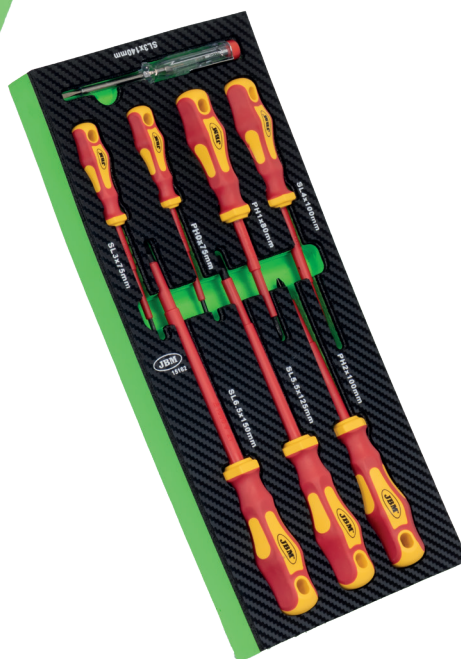

8 PEZZI SET DI CACCIAVITI VDE CON RIVESTIMENTO IN FIBRA DI CARBONIO, VASCHETTA EVA

0,50 10 220

**8
PCS**

15162

RICAMBI
DISPONIBILI

REF.	Ø			
15227	0.5x3.0x75mm	0,02	10	50
15228	0.8x4.0x100mm	0,05	10	50
15229	1.0x5.5x125mm	0,08	5	50
15230	1.2x6.5x150mm	0,11	5	50
15231	PH0x75mm	0,02	10	50
15232	PH1x80mm	0,05	10	50
15233	PH2x100mm	0,08	5	50
15234	Circuit De Tester Auto 140mm	0,02	10	50

⊖ x4

0.5x3.0x75, 0.8x4.0x100,
1.0x5.5x125, 1.2x6.5x150mm

⊕ x3

PH0x75, PH1x80,
PH2x100mm