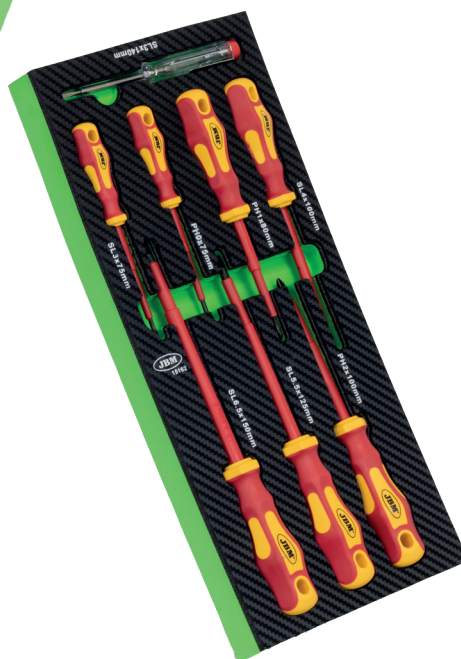

## 8 PÇS. CONJUNTO DE CHAVES DE FENDA REVESTIDAS DE CARBONO, BANDEJA DE EVA

0,50 10 220

**8**  
PCS

15162

DESMANCHA DISPONÍVEL

REF.	Ø			
15227	0.5x3.0x75mm	0,02	10	50
15228	0.8x4.0x100mm	0,05	10	50
15229	1.0x5.5x125mm	0,08	5	50
15230	1.2x6.5x150mm	0,11	5	50
15231	PH0x75mm	0,02	10	50
15232	PH1x80mm	0,05	10	50
15233	PH2x100mm	0,08	5	50
15234	Tester Circuito Automotivo 140mm	0,02	10	50

x4 0.5x3.0x75, 0.8x4.0x100, 1.0x5.5x125, 1.2x6.5x150mm  
 x3 PH0x75, PH1x80, PH2x100mm