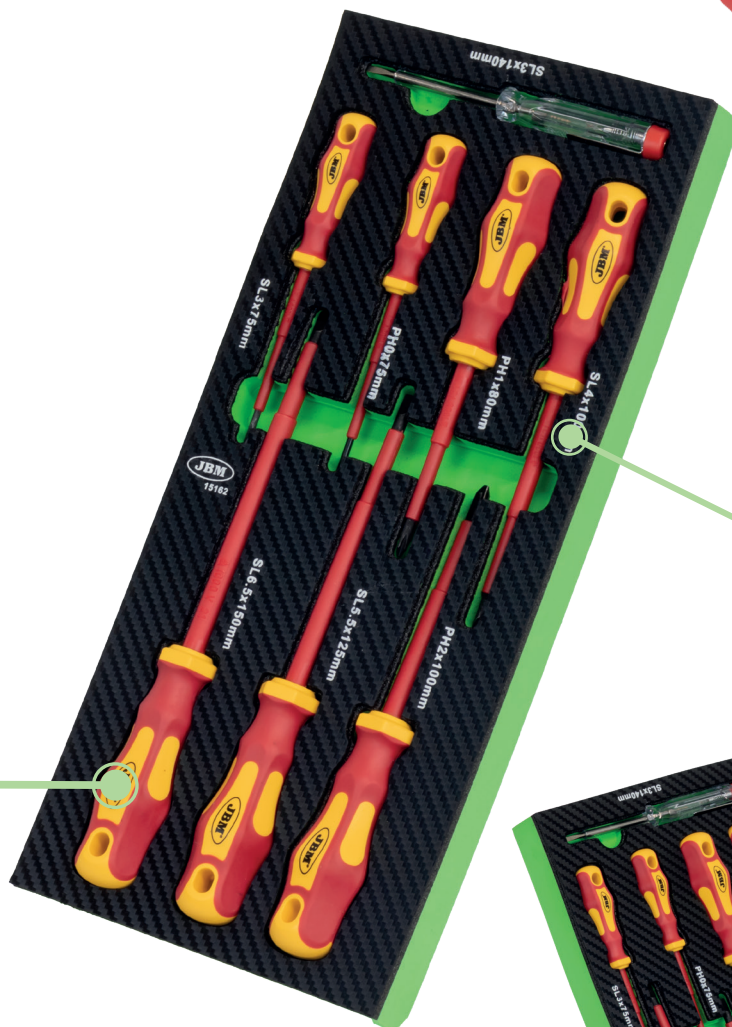

## 8 PÇS. CONJUNTO DE CHAVES DE FENDA REVESTIDAS DE CARBONO, BANDEJA DE EVA

0,50 10 220

**8**  
PCS

15162

DESMANCHA DISPONÍVEL

REF.	Ø			
15227	0.5x3.0x75mm	0,02	10	50
15228	0.8x4.0x100mm	0,05	10	50
15229	1.0x5.5x125mm	0,08	5	50
15230	1.2x6.5x150mm	0,11	5	50
15231	PH0x75mm	0,02	10	50
15232	PH1x80mm	0,05	10	50
15233	PH2x100mm	0,08	5	50
15234	Tester Circuito Automotivo 140mm	0,02	10	50

x4 0.5x3.0x75, 0.8x4.0x100, 1.0x5.5x125, 1.2x6.5x150mm  
 x3 PH0x75, PH1x80, PH2x100mm