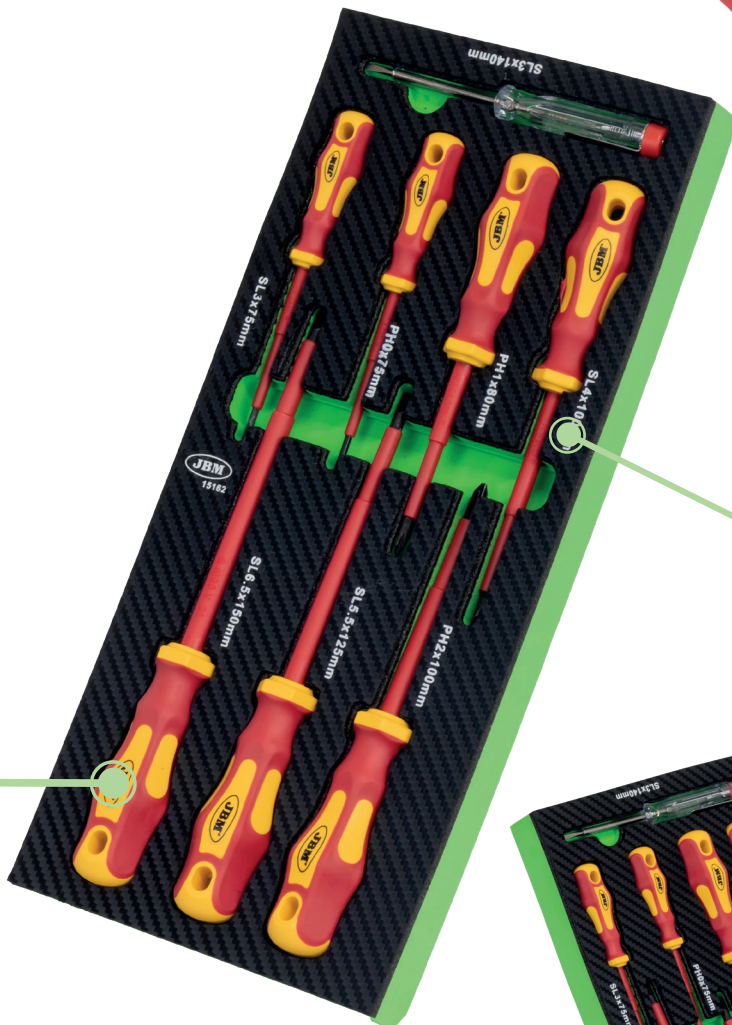

8 buc. SET DE SURUBELNIȚE VDE CU STRAT SUPERIOR DIN FIBRĂ DE CARBON, TAVA DIN EVA

0,50 10 220

**8
PCS**

15162

PIESE
DISPONIBILE

REF.	Ø			
15227	0.5x3.0x75mm	0,02	10	50
15228	0.8x4.0x100mm	0,05	10	50
15229	1.0x5.5x125mm	0,08	5	50
15230	1.2x6.5x150mm	0,11	5	50
15231	PH0x75mm	0,02	10	50
15232	PH1x80mm	0,05	10	50
15233	PH2x100mm	0,08	5	50
15234	Circuit de Tester Auto 140mm	0,02	10	50

⊖ x4 0.5x3.0x75, 0.8x4.0x100,
1.0x5.5x125, 1.2x6.5x150mm

⊕ x3 PH0x75, PH1x80,
PH2x100mm