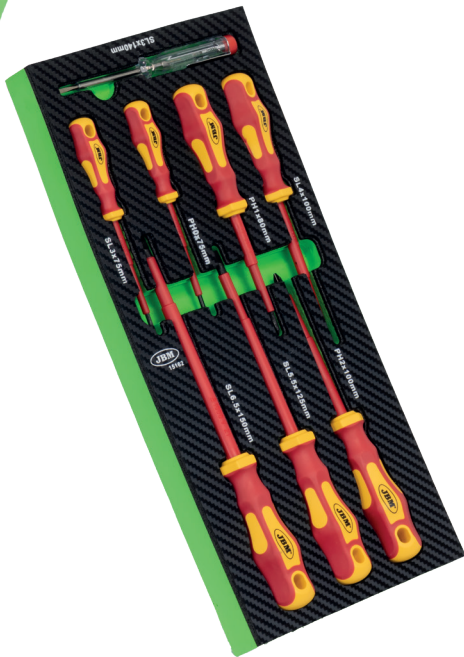

8 buc. SET DE SURUBELNIȚE VDE CU STRAT SUPERIOR DIN FIBRĂ DE CARBON, TAVA DIN EVA

0,50 10 220

**8
PCS**

15162

PIESE
DISPONIBILE

REF.	Ø			
15227	0.5x3.0x75mm	0,02	10	50
15228	0.8x4.0x100mm	0,05	10	50
15229	1.0x5.5x125mm	0,08	5	50
15230	1.2x6.5x150mm	0,11	5	50
15231	PH0x75mm	0,02	10	50
15232	PH1x80mm	0,05	10	50
15233	PH2x100mm	0,08	5	50
15234	Circuit de Tester Auto 140mm	0,02	10	50

⊖ x4 0.5x3.0x75, 0.8x4.0x100,
1.0x5.5x125, 1.2x6.5x150mm

⊕ x3 PH0x75, PH1x80,
PH2x100mm