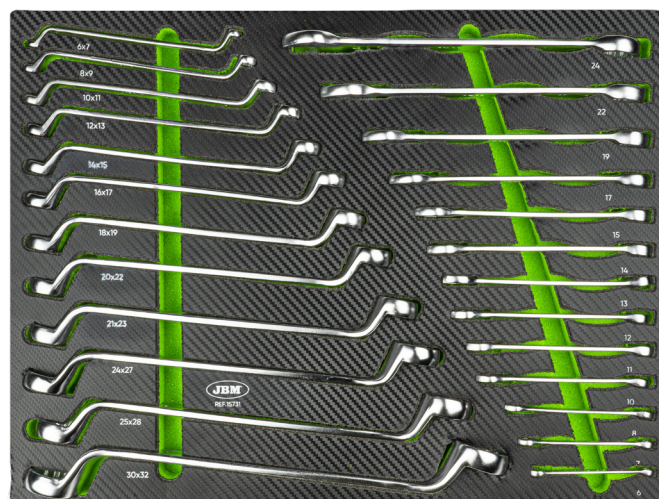

15731
MODUL EVA CU CHEI COMBINATE ȘI ÎN FORMĂ DE COT
SPECIFICATII TEHNICE

Piese	89
Material	CrV
Greutate	10,22Kg
Dimensiuni (LxlxH)	525x30x380mm

PIESE DISPONIBILE

INCLUDE

	x12	6x7, 8x9, 10x11, 12x13, 14x15, 16x17, 18x19, 20x22, 21x23, 24x27, 25x28, 30x32mm
	x13	6, 7, 8, 10, 11, 12, 13, 14, 15, 17, 19, 22, 24mm