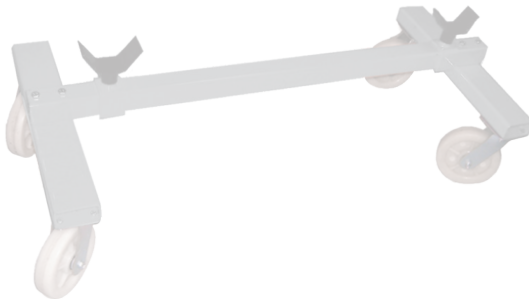

50923

- ES CARRO TRANSPORTADOR ESPECIAL PLANCHA**
- EN SPECIAL PLATE TRANSPORT CART**
- FR CHARIOT CARROSSERIE**
- DE SPEZIELLER FLACHER TRANSPORTWA-GEN**
- IT CARRELLO TRASPORTATORE SPECIALE LAMIERA**
- PT CARRO TRANSPORTADOR ESP. CHAPEIROS**
- RO CĂRUCIOR PENTRU ROȚI CAROSERII**
- NL SPECIALE VLAK VRACHTKARRETJE**
- HU SPECIÁLIS PLATFORM SZÁLLÍTÓKOCSI**
- RU СПЕЦИАЛЬНАЯ ПЛОСКАЯ ТРАНСПОРТНАЯ ТЕЛЕЖКА**
- PL WÓZEK JEZDNY WARSZTATOWY**