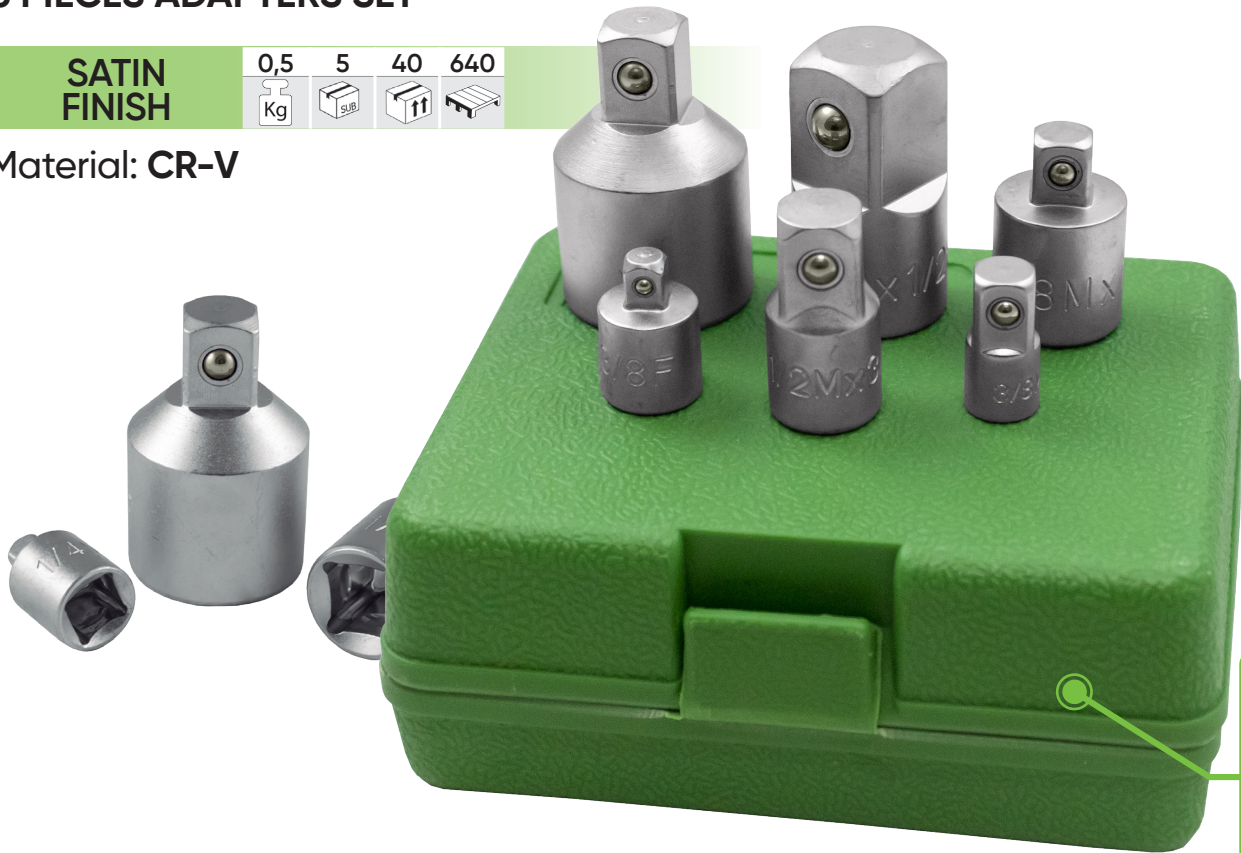

6 PIECES ADAPTERS SET

SATIN FINISH

0,5	5	40	640

Material: CR-V

6
PCS

CrV

51333

SPARE PARTS AVAILABLE

REF.	DESCRIPTION	Kg	M	F
11360	1/4H A 3/8M	0,02	1/2"	3/4"
11361	1/4M - 3/8H	0,05	3/8"	1/2"
11362	1/2H A 3/4M	0,13	1/4"	3/8"
11363	3/8H A 1/2M	0,05	3/8"	1/4"
11364	1/2H A 3/8M	0,05	1/2"	3/8"
11365	3/4H A 1/2M	0,14	3/4"	1/2"