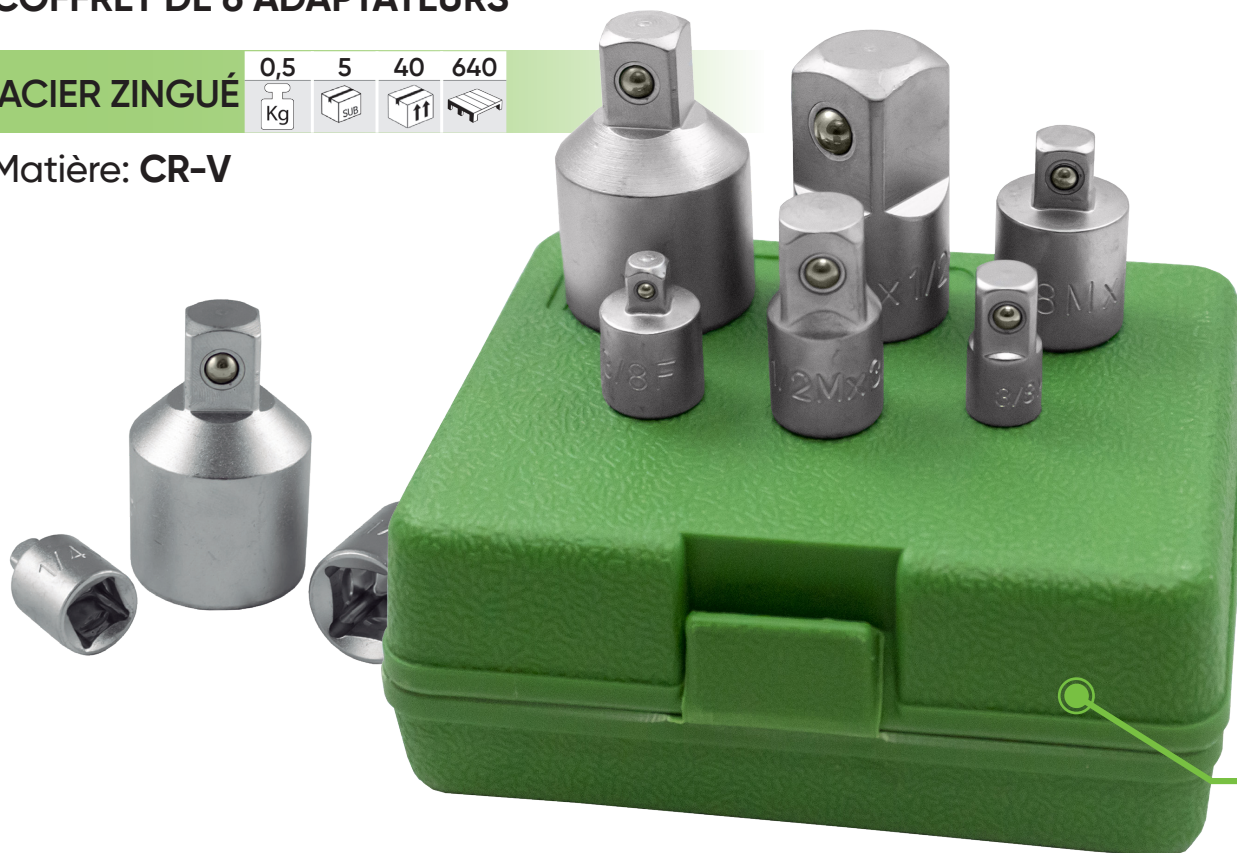

COFFRET DE 6 ADAPTATEURS

ACIER ZINGUÉ 

0,5	5	40	640

Matière: CR-V

6  
PCS

CrV

51333

PIÈCES DE RECHANGE DISPONIBLES

REF.	DESCRIPTION	Kg	M	F
11360	1/4H A 3/8M	0,02	1/2"	3/4"
11361	1/4M - 3/8H	0,05	3/8"	1/2"
11362	1/2H A 3/4M	0,13	1/4"	3/8"
11363	3/8H A 1/2M	0,05	3/8"	1/4"
11364	1/2H A 3/8M	0,05	1/2"	3/8"
11365	3/4H A 1/2M	0,14	3/4"	1/2"