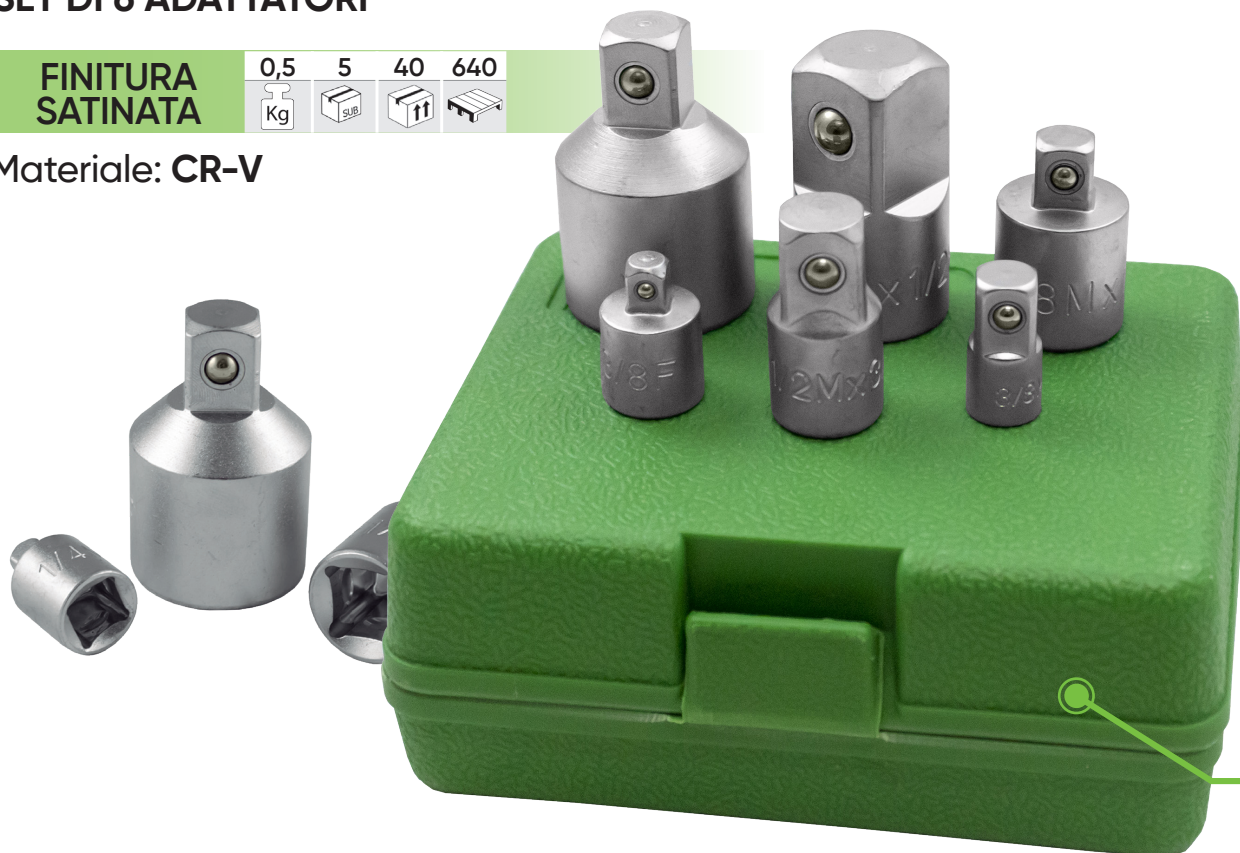

SET DI 6 ADATTATORI

FINITURA
SATINATA

0,5	5	40	640
Kg	SUB	11	

Materiale: CR-V

6
PCS

CrV

51333

RICAMBI
DISPONIBILI

REF.	DESCRIZIONE	Kg	M	F
11360	1/4H A 3/8M	0,02	1/2"	3/4"
11361	1/4M - 3/8H	0,05	3/8"	1/2"
11362	1/2H A 3/4M	0,13	1/4"	3/8"
11363	3/8H A 1/2M	0,05	3/8"	1/4"
11364	1/2H A 3/8M	0,05	1/2"	3/8"
11365	3/4H A 1/2M	0,14	3/4"	1/2"