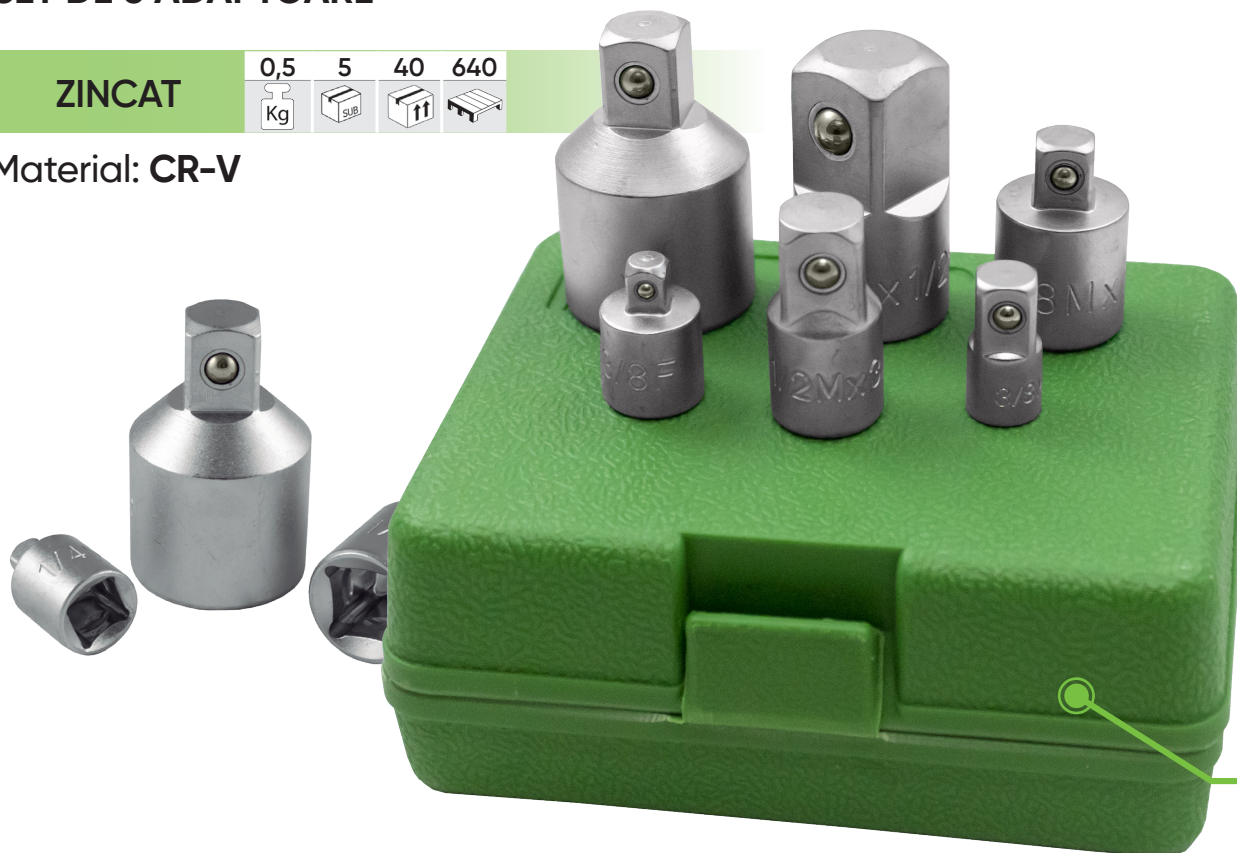

SET DE 6 ADAPTOARE

ZINCAT

0,5

5

40

640

Material: CR-V

6
PCS

CrV

51333

PIESE
DISPONIBILE

REF.	DESCRIERE	Kg	M	F
11360	1/4H A 3/8M	0,02	1/2"	3/4"
11361	1/4M - 3/8H	0,05	3/8"	1/2"
11362	1/2H A 3/4M	0,13	1/4"	3/8"
11363	3/8H A 1/2M	0,05	3/8"	1/4"
11364	1/2H A 3/8M	0,05	1/2"	3/8"
11365	3/4H A 1/2M	0,14	3/4"	1/2"