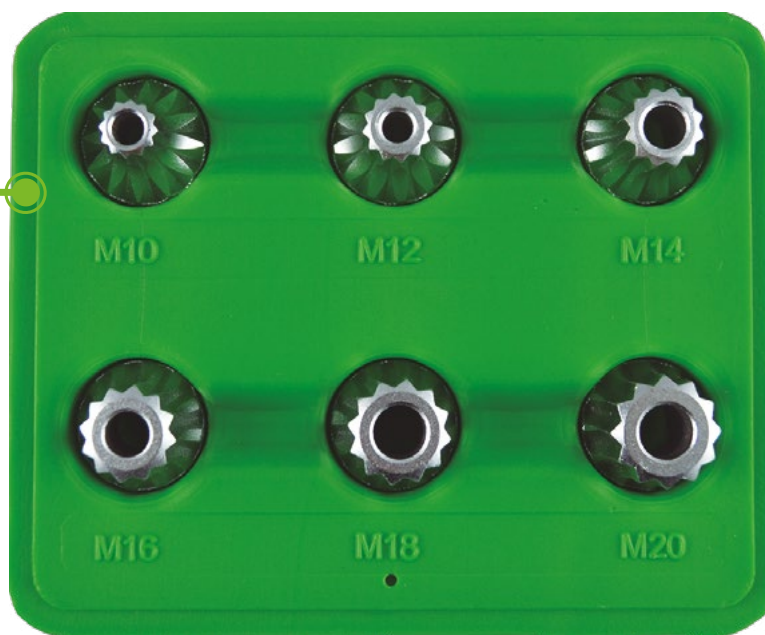

SICHERHEITS 12-KANT (XZN)
STECKSCHLÜSSEL-SET 1/2" 6 -Teile

VERZINKT

0,34	5	20	500

Material: CR-V

6
TLG

CrV

1/2"

51409

ERSATZTEILE
VERFÜGBAR

M10, M12, M14,
M16, M18, M20